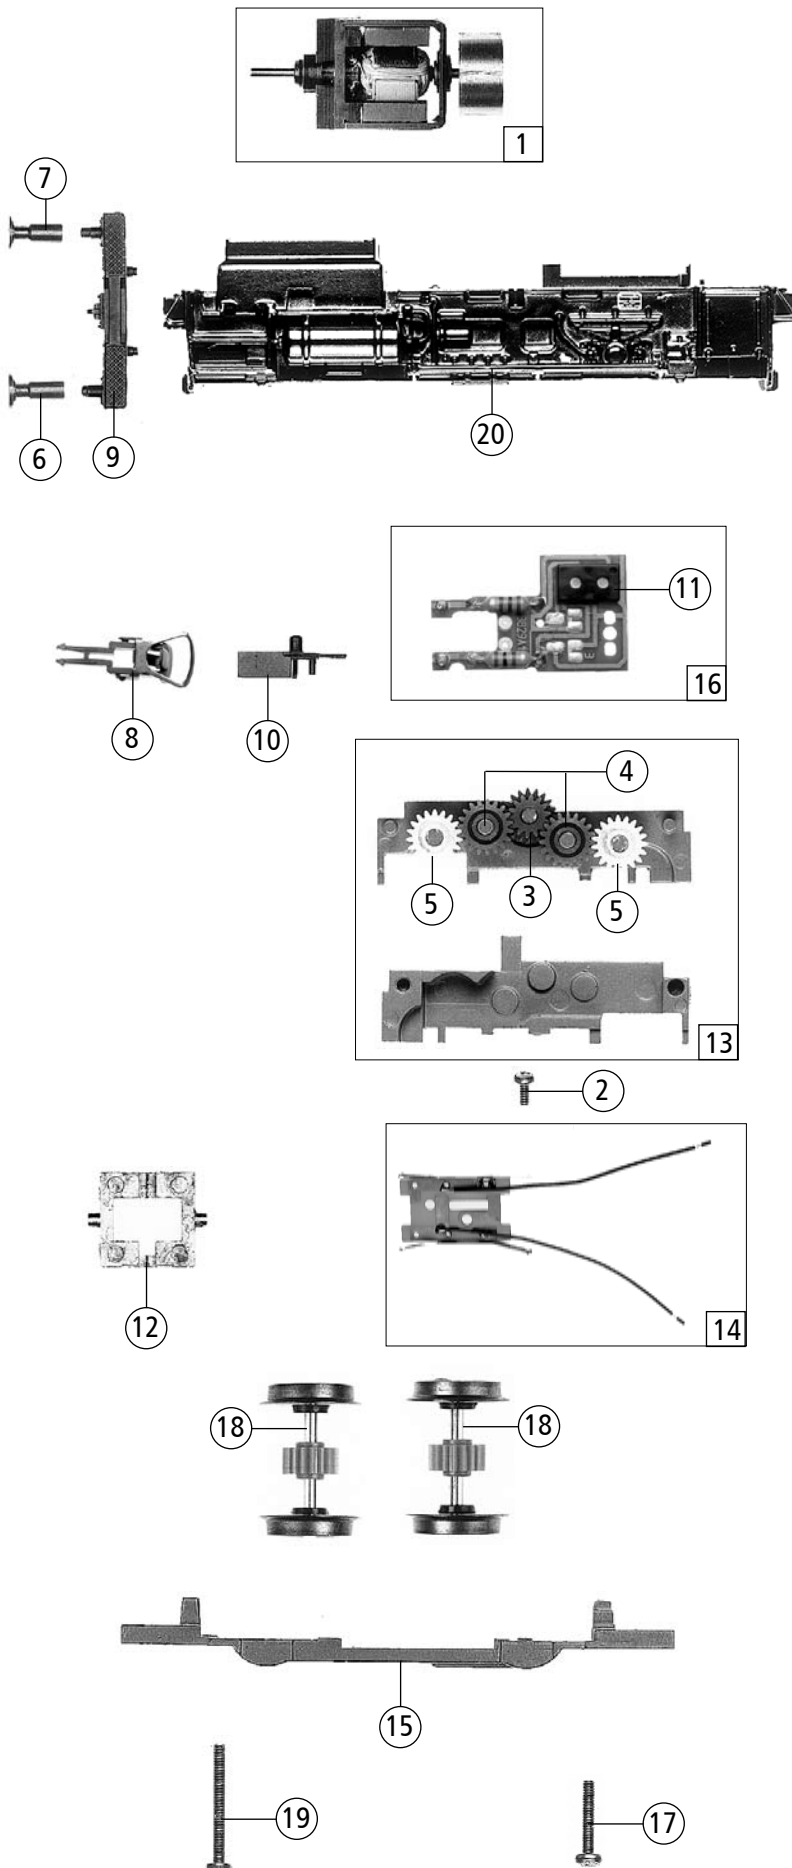

7 o. Abb. / no ill.
Zurüstbeutel
Bag with accessories

63862			Köf III	=
Pos. Nr. Pos.no.	Beschreibung Description	Art.-Nr. Art.no. Ref.	Preisgruppe Price bracket	
1	Motorgehäuse kpl. Motorbody assembly	110785	34	
2	Reflektorsatz Headlight set	106524	10	
3	Scheinwerfer Reflector	106525	2	
4	Loksirene Loco siren	106526	2	
5	TS - Gehäuse Parts set body	106532	8	
6	Frontgitter Front grid	110845		
7	Zurüstbeutel o. Abb. Bag with accessories no. ill	120622	38	
8	Fenstersatz Windows parts set	120624	14	
9	Führerhaus kpl. Betr. Nr. 11 199 Drivers cab assembly loco no. 11 199	129226	44	

63862			Köf III	
Pos. Nr. Pos. no.	Beschreibung Description	Art.-Nr. Art. no.	Preisgruppe Price bracket	
1	Motor Motor	85108	57	
2	Schraube M1.6X3 Screw M 1.6x3	85658	2	
3	Zahnrad Z=19/14 Gear wheel z=19/14	86416	3	
4	Zahnrad Z=19 Gear wheel z=19	86417	2	
5	Zahnrad Z=19/12 M 0.4 Gear wheel z=19/12 M 0,4	86424	3	
6	Puffer flach Buffer flat	88556	4	
7	Puffer gewölbt Buffer vaulted	88557	4	
8	Standardkupplung Standard coupling	89246	5	
9	Pufferbohle Buffer block	95458	4	
10	Kupplungshalter Holder for coupling	95449	3	
11	Brückenstecker Connector	100644	7	
12	Achswippe Rocker arm	106543	10	
13	Getriebesatz ohne Zahnräder Gear set without gear wheel	108949	30	
14	Platine kpl. Printed circuit assembly	108950	21	
15	Getriebeboden Gear bottom	109392	23	
16	Platine mit Schnittstelle Printed circuit	110783	20	
17	GF-Schraube M2X10 GF Screw M 2x10	114854	2	
18	Radsatz mit Zahnrad Wheelset with gear	115059	16	
19	GF-Schraube M 2X18 GF Screw M 2x18	115062	2	
20	Rahmen Frame	129225	38	