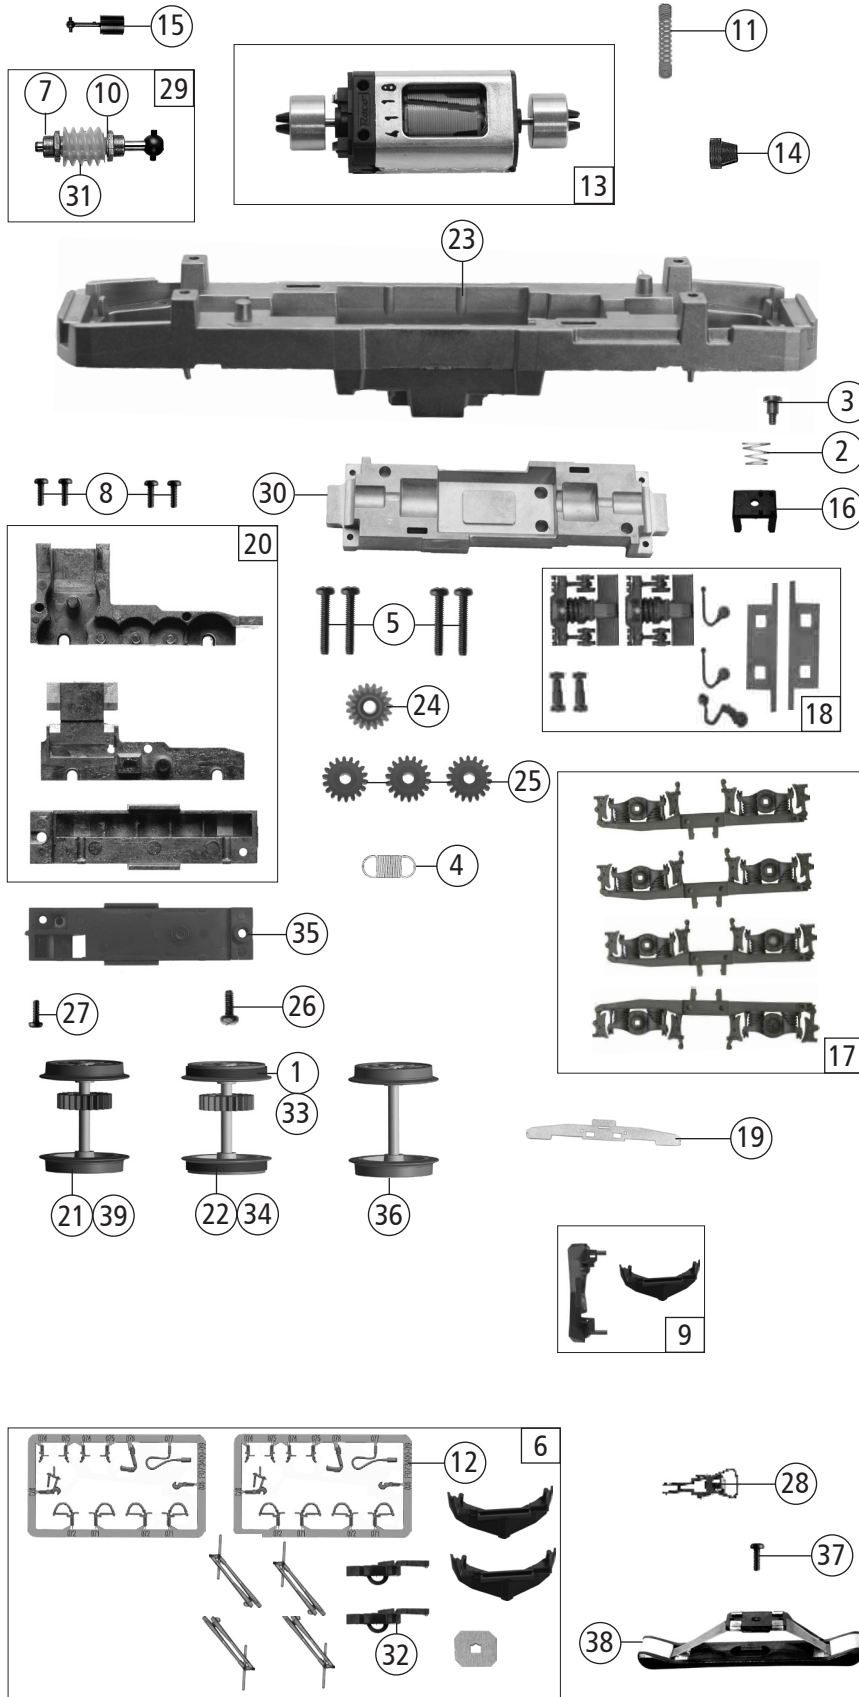

Pos. Nr. Pos.no.	Beschreibung Description	Art.-Nr. Art.no.	Preisgruppe Price bracket
1	Gehäuse kpl. Betr. Nr. 169 Body ass. compl. Loco no. 169	148869	37
2	Lokpfeife Loco whistle	88002	6
3	Pufferbohlenblech Buffer beam plate	148870	10
4	Puffer rund gewölbt Buffer round curved	141984	3
5	Puffer rund flach Buffer round flat	141985	3
6	Führerstand Driver's cab	142406	5
7	Stirn + Seitenfenster Front + side window	142407	10
8	Inneneinrichtung Interior fittings	142408	14
9	Widerstandsgitter Resistor	148871	7
10	Bremswiderstand Breaking resistor	142410	5
11	TS - Lüftergitter Part set ventilator grills	142411	11
12	TS - Dachlaufstege Part set roof runway	142412	7
13	TS - Spiegel, Griff Part set of rear-view mirrors, hand-rail	142413	5
14	Stromabnehmer Pantograph	85194	24
15	TS - Lichtnägel Part set - light pin	148873	6
16	Steckdose Socket	142399	3
17	Platine kpl. PCB complete	142400	20
18	Brückenstecker 16 Plux Zimo Jumper	129630	10
19	TS - Isolatoren Part set - isolators	142414	6
20	Hauptschalterplatte Mains switch plate	136626	5
21	Hauptschalter Mains switch	100775	4
22	TS - Luftkessel, ... Part set of air tank	142396	11
23	Lichtleiter L=27,3 mm Light conductor	142397	3
24	Isolator Isolator	88039	3
25	TS - Deichsel Drawbar part set	148867	6
26	Lichtabdeckung + Isolierhülse Light cover + sleeve	142394	4
27	Dachleitung Schere Roof wiring	142415	5
28	TS - Antenne Part set - antenna	142416	5
29	Lichtnagel lang rot Light pin long red	142417	5
30	Lampenring gross Lamp ring big	148874	4
31	TS - Griffe Part set - handles	142421	11
32	Puffergriff Buffer grip	142422	4
33	GF-Schraube M1,6x4 mm Self-tapping screw	114850	3
34	GF-Schraube M1,6x6 mm Self-tapping screw	114836	3
35	Zugeinrichtung Traction plate	148872	5
36	Standfuß lang Stand long	144221	5
37	Platine kpl. f. So. PCB complete	142424	22
38	Sounddecoder Sound-decoder	147377	39
39	Lautsprecher Loudspeaker	129524	13
40	Gummidichtung lang Rubber seal	142426	3