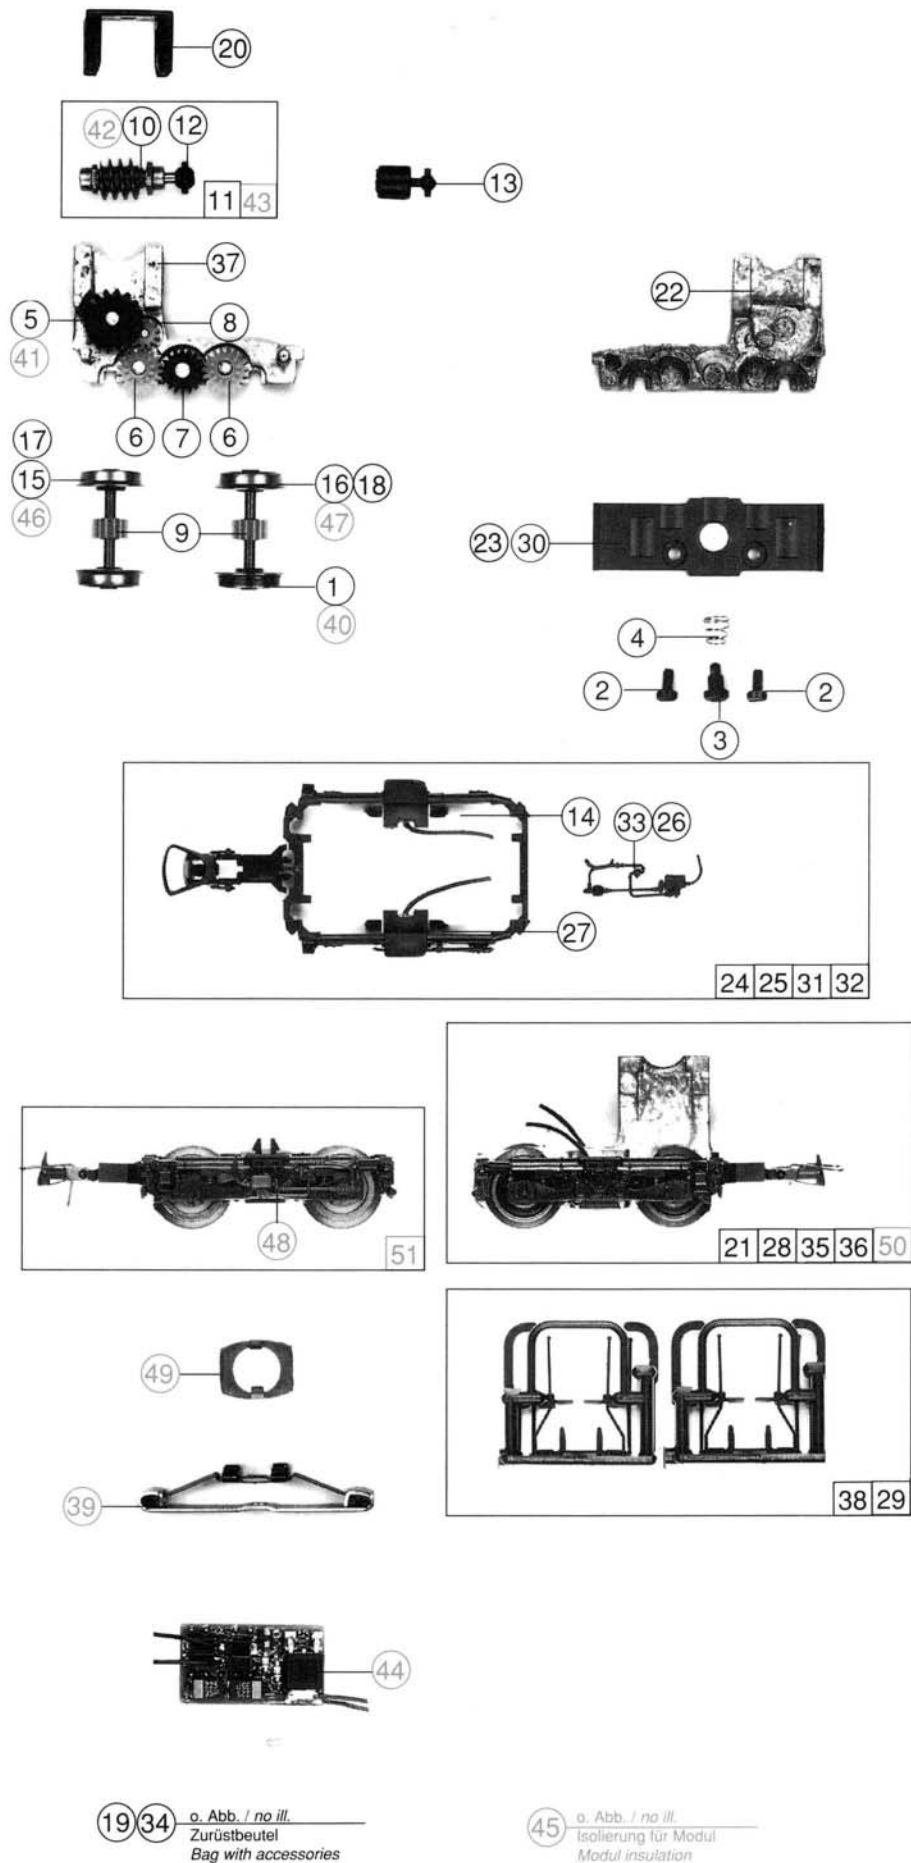

Pos. Nr.	Text	Art.-Nr.	Price gruppe
1	Haltring 0,3 mm Traction tyre	85612	17
2	Schraube M 2 x 4 Screw M 2 x 4	85670	2
3	Drehgestell Schraube Bogie frame	85704	2
4	Feder Spring	86202	2
5	Zahnrad z=16; m 0,6 / z=17; m 0,4 Gear T=16; m 0,6 / T=17; m 0,4	86419	4
6	Zahnrad z=19 / 12; m 0,4 Gear T=19 / 12; m 0,4	86424	3
7	Zahnrad z=18; m 0,4 Gear T=18; m 0,4	86460	2
8	Zahnrad z=12; m 0,4 Gear T=12; m 0,4	86471	2
9	Zahnrad z=14 Gear T=14	86480	2
10	Schnecke Z-1 / m 0,6 Worm Z-1 / m 0,6	86704	5
11	Schneckensatz komplett Worm set assembly	86868	24
12	Kardankugel Cardan ball	87137	3
13	Kardanwelle Cardan shaft	87138	4
14	Radkontakt Wheel contact	89879	5
15	Radsatz ohne Haltring mit Zahnrad für 43648 Wheel set without traction tyre with gear for 43648	90656	16
16	Radsatz mit Haltring mit Zahnrad für 43648 Wheel set with traction tyre with gear for 43648	90657	18
17	Radsatz ohne Haltring mit Zahnrad für 43644 Wheel set without traction tyre with gear for 43644	90474	16
18	Radsatz mit Haltring mit Zahnrad für 43644 Wheel set with traction tyre with gear for 43644	90475	18
19	Zurüstbeutel für 43644 Bag with accessories for 43644	94753	24
20	Schneckendeckel Worm cover	94707	3
21	Getriebe hinten komplett für 43644 Rear gear assembly for 43644	94768	53
22	Getriebeteil rechts Gear box right	94769	12
23	Getriebeboden für 43644 Gear bottom for 43644	94771	10
24	DG Blende vorne für 43644 Front bogie frame for 43644	94772	20
25	DG Blende hinten für 43644 Rear bogie frame for 43644	94773	20
26	DG Steckteil für 43644 Bogie push in part for 43644	94774	3
27	Bremsbacken Brake shoe	94775	3
28	Getriebe vorne komplett für 43644 Rear gear assembly for 43644	94776	53
29	Aufstiegsatz für 43648 / 43989 Rear ladder set for 43648 / 43989	97847	10
30	Getriebeboden für 43648 / 43989 Gear bottom for 43648 / 43989	97853	10
31	DG-Blende hinten für 43648 / 43989 Rear bogie frame for 43648 / 43989	97854	20
32	DG-Blende vorne für 43648 Front bogie frame for 43648	97855	20
33	DG-Steckteil für 43648 / 43989 Bogie push in part for 43648 / 43989	97856	3
34	Zurüstbeutel für 43648 / 43989 Bag with accessories for 43648 / 43989	97857	24
35	Getriebe hinten komplett für 43648 Rear gear for 43648	97858	53
36	Getriebe vorne komplett für 43648 Rear gear assembly for 43648	97859	53
37	Getriebeteil links Gear box left	100589	10
38	Aufstiegsatz für 43644 Rear ladder set for 43644	100617	10
39	Schischleifer Collector shoe	40003	-
40	Haltring 0,5 mm AC Traction tyre	85618	17
41	Zahnrad rot z=16 / 17 Gear	86413	4
42	Schnecke AC Worm	86702	5
43	Schneckensatz Worm set	86869	24
44	Umschallmodul AC Electr. direct. of motion switch	89940	-
45	Isolierung für Modul Modul insulation	89942	2
46	Radsatz AC Wheelset AC	90388	9
47	Radsatz mit 2 H. m. Z. Wheelset	90476	18
48	DG-Blende vorne Front bogie frame	94779	20
49	Schleiferhalter Collector shoe	95687	5
50	Getriebe hinten komplett für 43989 Rear gear assembly for 43989	100377	53
51	Getriebe vorne mit Schleifer Gear front with collector shoe	100378	53

19 34 o. Abb. / no ill.
Zurüstbeutel
Bag with accessories

45 o. Abb. / no ill.
Isolierung für Modul
Modul insulation