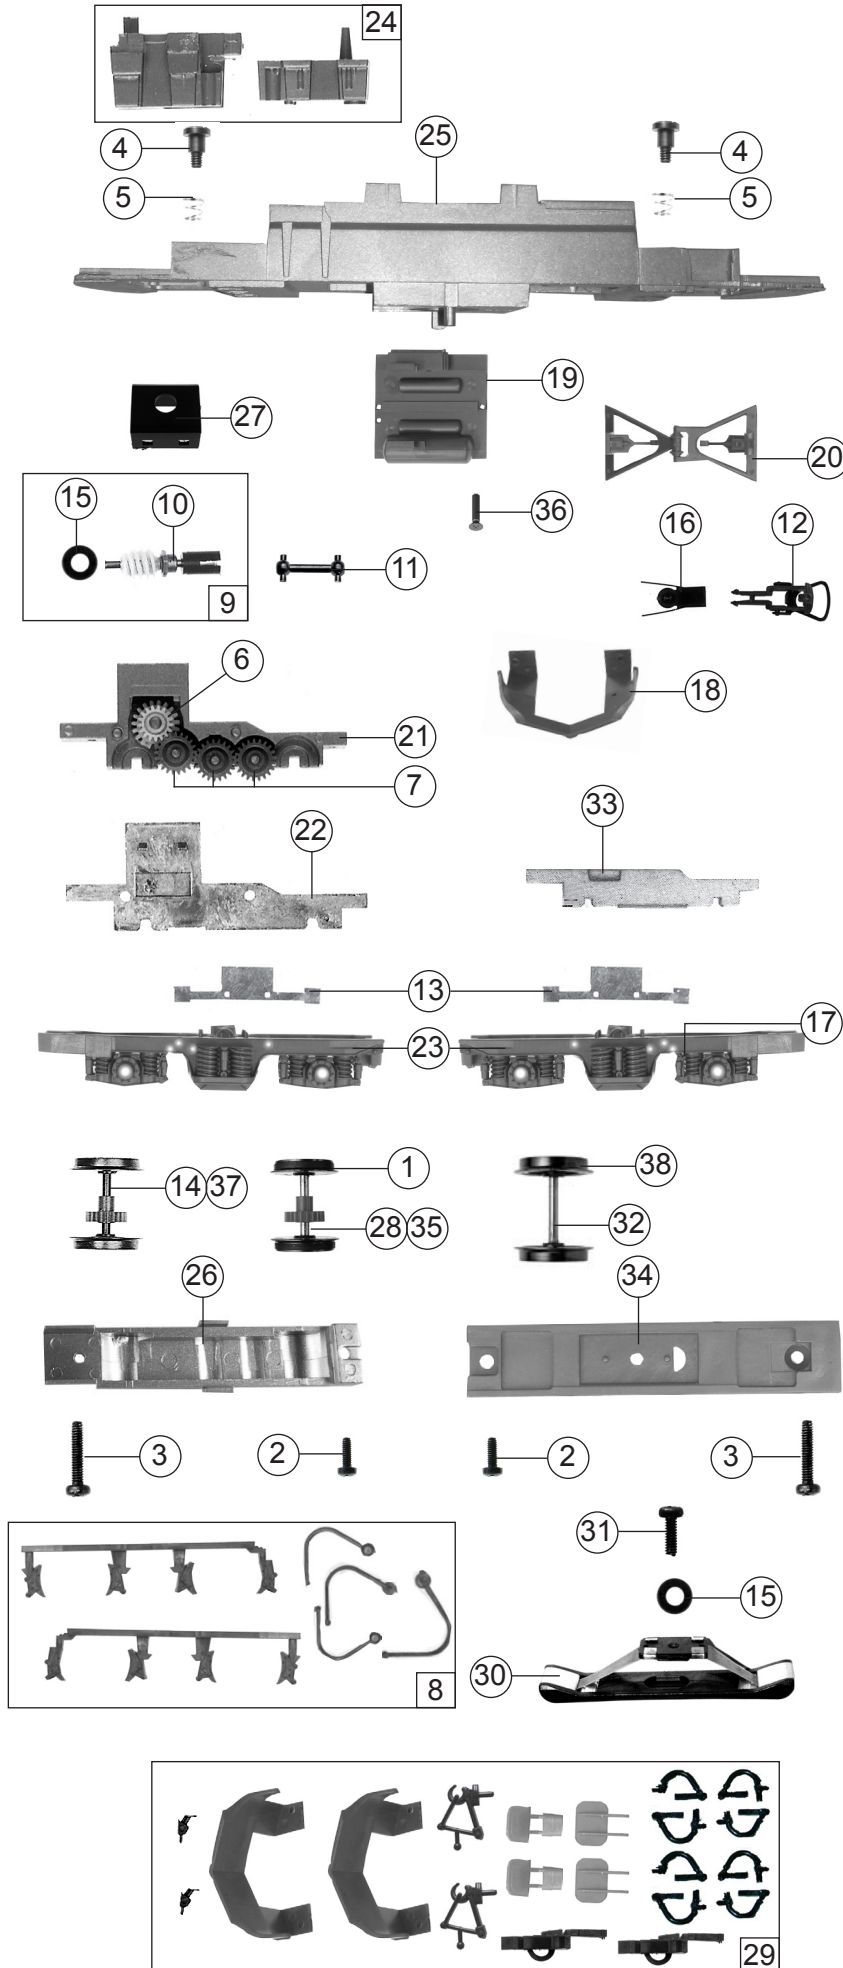

Pos. Nr. Pos.no.	Beschreibung Description	Art.-Nr. Art.no.	Preisgruppe Price bracket
1	Hafringsatz 10 stk.12,9-14,6 mm Traction tyre set 10 pieces	40070	---
2	GF-Schraube M 2 x 6 mm Self-tapping screw M 2 x 6 mm	114828	3
3	GF-Schraube M 2 x 10 mm Self-tapping screw M 2 x 10 mm	114854	3
4	FK-Schraube M 2 x 2,8/2,5 mm FK-Screw M 2 x 2,8/2,5 mm	85704	4
5	Konusfeder Cone spring	86202	3
6	Schneckenzahnrad Z=17/19 Worm gear wheel Z=17/19	86413	5
7	Zahnrad Z=21 G/M=0,4 Gear wheel Z=21 G/M=0,4	86414	3
8	TS-Blendensteckteile Set of cover plug-in parts	139843	7
9	Schneckensatz mit Kardanschale Worm gear w. cardan reception set	86978	13
10	Lager für Schneckenachse Bearing for worm gear axle	89749	6
11	Kardanwelle Cardan shaft	87211	5
12	Standardkupplung Standard coupling	89246	6
13	Radkontakt Wheel contact	89856	4
14	Radsatz m.Zahnrad o.Haftring Wheelset w.gear wheel w/o tract.tyre	90864	11
15	Beilagscheibe Washer	86108	3
16	Kupplungskammer Coupling reception	122648	4
17	Auftritt Treadle	139844	3
18	Schienenräumer Rail guard	139835	5
19	Kessel und Batteriekasten Boiler and battery box	139840	5
20	Gestänge Linkage	139839	5
21	Getriebekasten Gear box	93150	13
22	Getriebedeckel Gear cover	93151	8
23	Drehgestellblende Bogie frame	139842	7
24	Gewicht klein und groß Weight small and big	101100	12
25	Grundrahmen Basic frame	101103	16
26	Getriebeboden Gear bottom	139845	8
27	Schneckenkammerdeckel Worm gearbox cover	107095	5
28	Radsatz mit 2 Haftringen Wheelset with 2 traction tyres	112565	12
29	Zurüstbeutel Bag with accessories	139855	11
Wechselstrom / AC			
30	Schleifer 46 mm Center pick-up 46 mm	86031	14
31	GF-Schraube M1,6x4 mm Self-tapping screw M1,6x4 mm	114850	3
32	Radsatz m.Haftring o.Zahnrad AC Wheelset w.tract.tyre w/o gear AC	106504	10
33	Blindgetriebe Blind transmission	100988	13
34	Getriebeboden AC Gear bottom AC	122734	9
35	Radsatz mit Haftringe AC Wheelset with traction tyres AC	112567	12
36	SK-Schraube M2x10 mm SK-Screw M2x10 mm	123744	3
37	Radsatz m.Zahnrad o.Haftring AC Wheelset w.gear w/o tract.tyre AC	90864	11
38	Hafringsatz 10 stk.12,5-13,8 mm Traction tyre set 10 pieces	40066	---