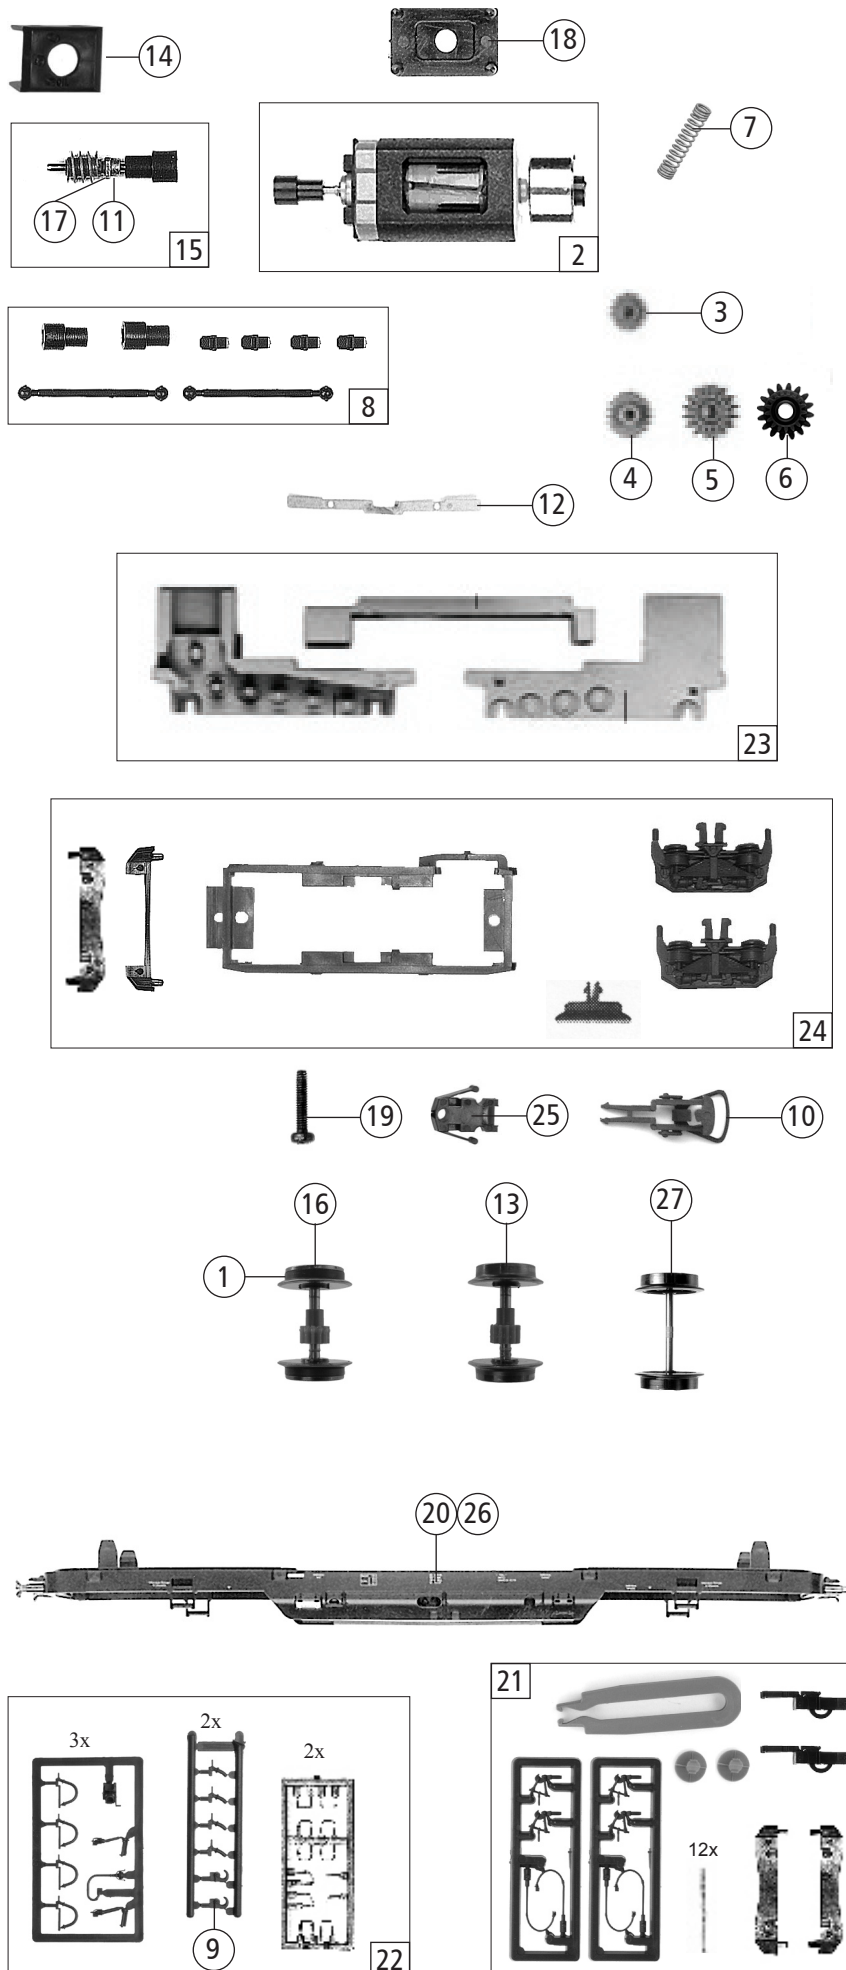

Pos. Nr. Pos.no.	Beschreibung Description	Art.-Nr. Art.no.	Preisgruppe Price bracket
72860	DB BR 220	=	
72861	DB BR 220	=	
1	Hafringsatz 10 Stk. 10,3-12,8mm Set with traction tires 10pieces	40069	---
2	Motor Motor	85114	28
3	Zahnrad Z=17 Gear Z=17	86409	5
4	Zahnrad Z=12/M-0.4 Gear Z=12/M-0.4	86412	3
5	Zahnrad Z=21 G/M=0.4 Gear Z=21 G/M=0.4	86414	3
6	Schnecken Zahnrad doppelt Worm gear double	86419	6
7	Kontaktfeder Contact spring	116876	3
8	Antriebsatz Drive set	97756	9
9	Attrappenahmen Push in parts set	107808	4
10	Standardkupplung Standard coupling	89246	6
11	Lager für Schneckenachse Worm axle bearing	89749	6
12	Radkontakt Wheelcontact	89805	4
13	Radsatz m. Zahnrad o. Hafring Wheelset w. gear without traction tires	90026	10
14	Schneckendeckel Worm cover	95177	5
15	Schneckenatz Worm set	97753	13
16	Radsatz mit Hafringen Wheelset with traction tires	107074	12
17	Scheibe Washer	112681	3
18	Distanzplättchen Spacer	113326	3
19	GF-Schraube M2x10 GF-Screw M2x10	114854	3
20	Lokrahmen Betr. Nr. 220 031-9 Loco frame loco no. 220 031-9	130450	17
21	Zurüstbeutel 1 Bag with accessories 1	127467	13
22	Zurüstbeutel 2 Bag with accessories 2	95194	13
23	Getriebeatz 3-tlg. Gear part 3-parts	97746	12
24	TS - Drehstellblende Parts set for bogie	127472	10
25	Kupplungshalter Coupling holder	95176	3
26	Lokrahmen Betr. Nr. 220 029-3 Loco frame loco no. 220 029-3	130452	17
27	Radsatz ohne Zahnrad Wheelset without gear	114617	10

Ersatzteile erhalten Sie bei Ihrem Fachhändler, oder Ihrer Landesvertretung:
You can order your Replacement Parts at your local dealer, your country representative: