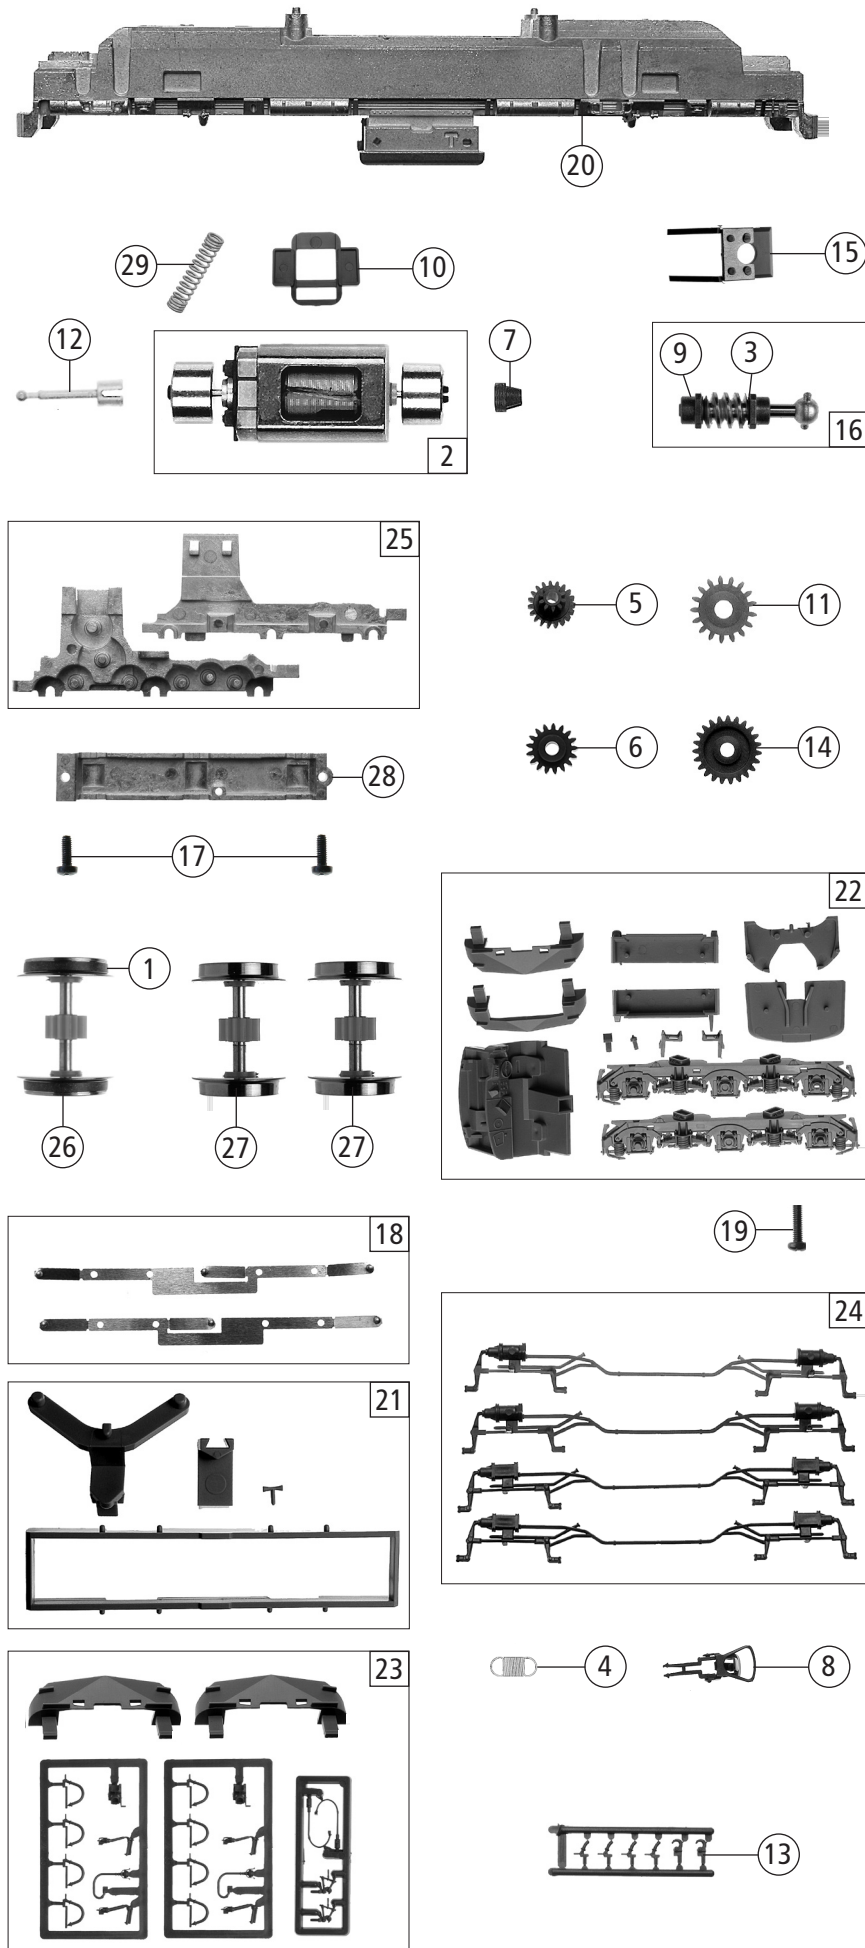

Änderungen in Konstruktion und Ausführung vorbehalten
We reserve the right to change the construction and specification

72686		DR	BR 120	=	
72687				=	🔊
Pos. Nr. Pos.no.	Beschreibung Description	Art.-Nr. Art.no.	Preisgruppe Price bracket		
1	Hafringsatz 10Stk.12,5-13,8mm Set with traction tires 10 pcs. 12,5-13,8mm	40066	---		
2	Motor Motor	85111	28		
3	Beilagscheibe Washer	86108	3		
4	Zugfeder Spring	86208	3		
5	Zwischenzahnrad Between gear	86480	3		
6	Schnecken Zahnrad 15/14 Gear 15/14	86490	5		
7	Kardanschale kurz 1,5mm Cardan bearing short 1,5mm	87129	4		
8	Standardkupplung Standard coupling	89246	6		
9	Lager für Schneckenachse Bearing for worm axle	89749	6		
10	Distanzplättchen Spacer	106116	3		
11	Zahnrad Z=17 schwarz Gear Z=17 black	106722	4		
12	Kardanwelle Cardan shaft	107011	4		
13	Attrappenrahmen klein Push in part set,small	107808	4		
14	Zahnrad Z 23 Gerade M 0,4 Gear Z 23 Gerade M 0,4	111679	3		
15	Schneckendeckel Wormcover	114820	7		
16	Schneckensatz komplett Worm set assembly	114826	13		
17	GF-Schraube M2X6 GF-Screw M2x6	114828	3		
18	Radkontakt li. + re. Wheel current contact strip left	114832	6		
19	GF-Schraube 1,6X6 GF-Screw 1,6x6	114836	3		
20	Grundrahmen Main frame	136450	15		
21	Teilesatz Part set	114822	7		
22	TS - Gehäuse / DG-Blenden Part set body / bogie frame	114823	10		
23	Zurüstbeutel Bag with accessories	129194	11		
24	Bremszylindersatz Brake cylinder set	114831	6		
25	Teilesatz Getriebe Part set gears	114830	13		
26	Radsatz mit 2 Hafringen Wheelset with 2 traction tyres	114834	12		
27	Radsatz ohne Hafringe Wheelset without traction tyres	114835	11		
28	Getriebeboden DC Gear bottom DC	136451	8		
29	Kontaktfeder Contact spring	116876	3		