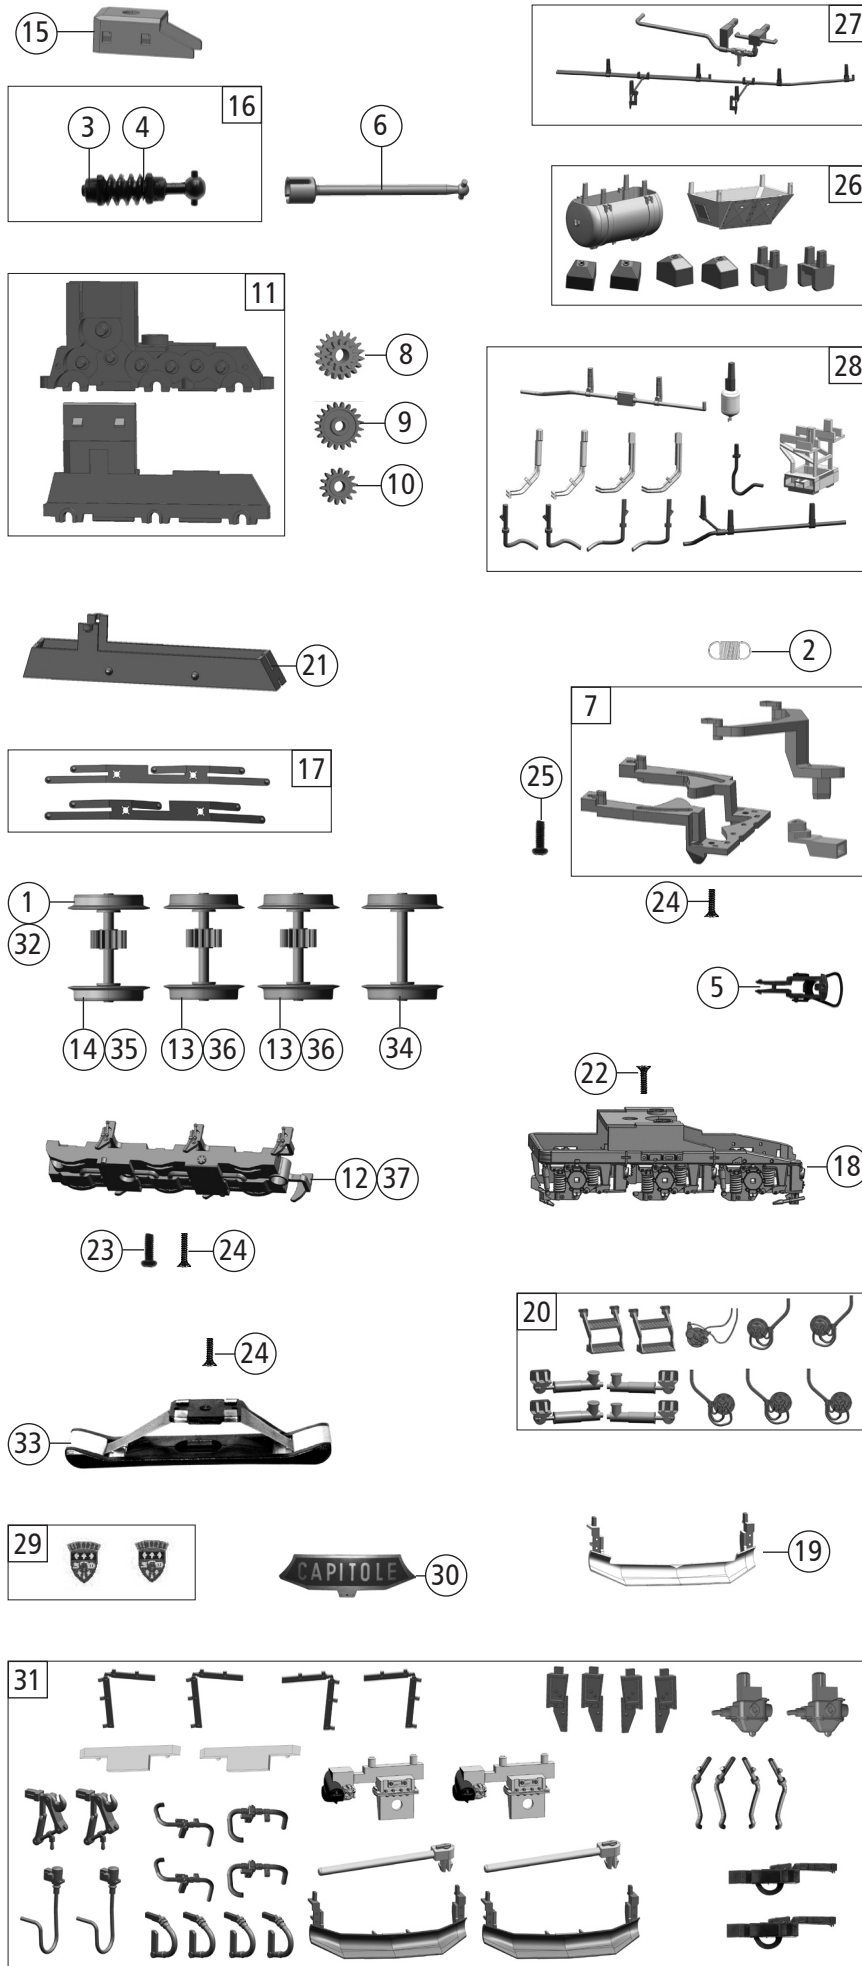

Änderungen in Konstruktion und Ausführung vorbehalten
We reserve the right to change the construction and specification

Pos. Nr. Pos. no.	Beschreibung Description	Art.-Nr. Art. no.	Preisgruppe Price bracket
72615	SNCF CC 6500	=	
72616		=	🔊
78616		~	🔊
1	Haftrings.10Stk.10,3-12,8mm Set w. traction tieres 10pieces	40069	--
2	Zugfeder Spring	86208	3
3	Lager f.Schneckenachse Bearing for worm axle	89749	6
4	Beilagscheibe Washer	86108	3
5	Standardkupplung kpl. Standard coupling	89246	6
6	Kardanwelle Cardan shaft	132732	4
7	TS - Deichsel Parts set drawbar	132734	10
8	Schnecken Zahnrad Z=19/12 Worm gear t=19/12	132727	5
9	Zahnrad Z=20 Gear t=20	132728	4
10	Zahnrad Z=14 Gear t=14	132729	4
11	Getriebesatz 2tlg. Part set gear 2-parts	132704	11
12	Getriebeboden Gear bottom	131380	6
13	Radsatz m. Zahnrad o. Haftring Wheelset w. gear without traction tyre	131379	11
14	Radsatz m.2Haftring. m.Zahnrad Wheelset w. gear/traction tyre	131383	12
15	Schneckendeckel Worm cover	132702	5
16	Schneckensatz Worm set	132738	13
17	Radkontakt LI/RE Wheel contact le. a. ri.	131382	7
18	Blende „DN“ Bogie	131378	9
19	Schneepflug Betrieb Snowplow	131372	5
20	TS - Blendensteckteile Part set bogie	131377	6
21	Kontaktrahmen Contact frame	131381	4
22	SK-Schraube M1,6x3 SK-Screw M1,6x3	125023	3
23	GF-Schraube M1,6x5 GF-Screw M1,6x5	115269	3
24	SK-Schraube M1,6x4 SK-Screw M1,6x4	115161	3
25	GF-Schraube M1,6x4 GF-Screw M1,6x4	114850	3
26	TS - Behälter, WZK Part set	131371	13
27	Leitung 3 + 4 Line 3 u. 4	131373	5
28	TS - Sandfallrohre, Part set Sand downpipes	131374	8
29	TS - Wappen bedruckt Part set coat of arms printed	131387	10
30	Namensschild lackiert Nameplate painted	131386	11
31	Zurüstbeutel Bag with accessories	131385	14
AC-Wechselstrom			
32	Haftrings.10Stk.12,5-13,8mm Set w. traction tieres 10pieces	40066	---
33	Schleifer Slider	86030	14
34	Radsatz o. Zahnrad o. Haftring Wheelset without gear without traction tyre	131404	10
35	Radsatz m.2Haftring. m.Zahnrad Wheelset w. gear/traction tyre	131405	12
36	Radsatz m. Zahnrad o. Haftring Wheelset w. gear without traction tyre	131406	11
37	Getriebeboden Gear bottom	132737	8