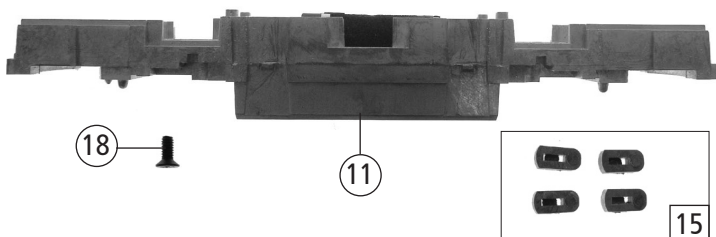

Symbolische Darstellung
Symbolic Illustration

Roco

Ersatzteilliste
Replacement Parts

62842	DB	V 221		
68842			~	
62843	DB	V 221		🔊
68843			~	🔊

Pos. Nr. Pos.no.	Beschreibung Description	Art.-Nr. Art.no.	Preisgruppe Price bracket
1	Motor komplett Motor assembly	85111	57
2	Kardanschale kurz 1,5 mm Cardan bearing short 1,5 mm	87129	3
3	Brückenstecker Bridge connector	125666	12
4	Motordämpfer Motor cover	113376	3
5	Motorkontaktfeder Motor contact spring	121565	2
6	Gehäuse komplett Betr. Nr. 221 143-1 Body assembly loco no. 221 143-1	126193	65
7	Scheibenwischer 1 + 2 Part set wipers 1+ 2	125373	5
8	Schraube Screw	125377	2
9	Halteplatte f. Lichtplatine oben Holder plate	125378	3
10	Motordistanzplatte Cover for motor	125379	2
11	Grundrahmen Loco base	125387	28
12	TS - Inneneinrichtung Interior set	125392	12
13	Griffstangensatz Part set handrails	126194	18
14	TS - Fenster + Lichtleitstäbe Part set window-light transmission bar	125394	24
15	TS - Gehäuseöffner Part set for opening body	125397	7
16	TS - Gehäuse Part set for body	126195	6
17	Platine kpl. mit LED Platinen Printed circuit assembly	125410	57
18	Schraube Screw	125411	2
19	TS - Rahmen + Gehäuse Part set for loco frame+body	126192	12

AC -Wechselstrom 68842

20	Lokdecoder Motorolaalastger. Decoder motorola load reg.	10738	---
----	--	-------	-----

Sound 62843/68843

21	Sounddecoder Version 3.5 Sounddecoder Version 3.5	121800	80
22	Schraube Screw	122848	2
23	Lautsprecher D=20 Loud speaker D=20	124776	30
24	Lautsprechergehäuse Loud speaker body	125398	3