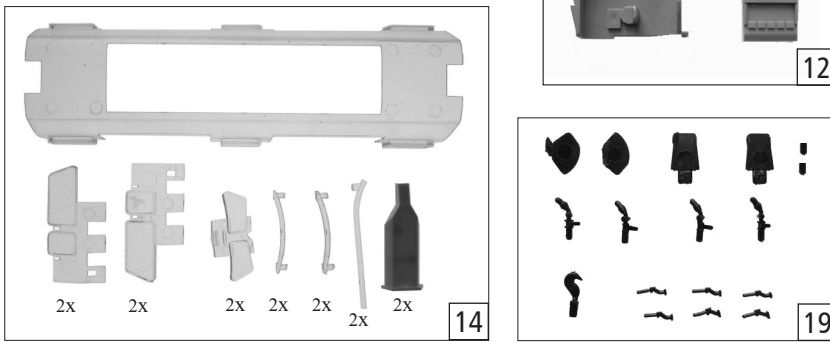

Symbolische Darstellung
Symbolic Illustration

Roco

Ersatzteilliste
Replacement Parts

62842	DB	V 221		
68842			~	
62843	DB	V 221		🔊
68843			~	🔊

Pos. Nr. Pos.no.	Beschreibung Description	Art.-Nr. Art.no.	Preisgruppe Price bracket
1	Motor komplett Motor assembly	85111	57
2	Kardanschale kurz 1,5 mm Cardan bearing short 1,5 mm	87129	3
3	Brückenstecker Bridge connector	125666	12
4	Motordämpfer Motor cover	113376	3
5	Motorkontaktfeder Motor contact spring	121565	2
6	Gehäuse komplett Betr. Nr. 221 143-1 Body assembly loco no. 221 143-1	126193	65
7	Scheibenwischer 1 + 2 Part set wipers 1+ 2	125373	5
8	Schraube Screw	125377	2
9	Halteplatte f. Lichtplatine oben Holder plate	125378	3
10	Motordistanzplatte Cover for motor	125379	2
11	Grundrahmen Loco base	125387	28
12	TS - Inneneinrichtung Interior set	125392	12
13	Griffstangensatz Part set handrails	126194	18
14	TS - Fenster + Lichtleitstäbe Part set window-light transmission bar	125394	24
15	TS - Gehäuseöffner Part set for opening body	125397	7
16	TS - Gehäuse Part set for body	126195	6
17	Platine kpl. mit LED Platinen Printed circuit assembly	125410	57
18	Schraube Screw	125411	2
19	TS - Rahmen + Gehäuse Part set for loco frame+body	126192	12