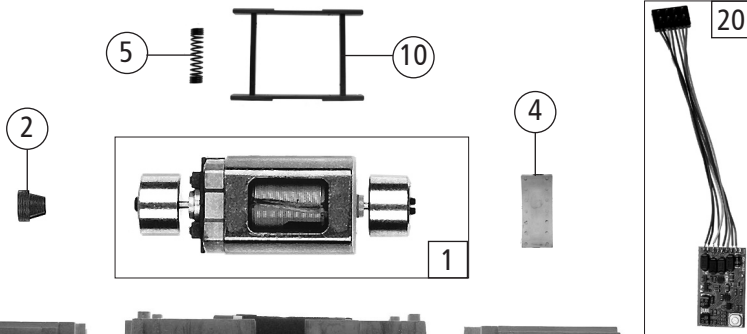

Symbolische Darstellung
Symbolic Illustration

Roco

Ersatzteilliste
Replacement Parts

62842	DB	V 221		
68842			~	
62843	DB	V 221		🔊
68843			~	🔊

Pos. Nr. Pos.no.	Beschreibung Description	Art.-Nr. Art.no.	Preisgruppe Price bracket
1	Motor komplett Motor assembly	85111	57
2	Kardanschale kurz 1,5 mm Cardan bearing short 1,5 mm	87129	3
3	Brückenstecker Bridge connector	125666	12
4	Motordämpfer Motor cover	113376	3
5	Motorkontaktfeder Motor contact spring	121565	2
6	Gehäuse komplett Betr. Nr. 221 143-1 Body assembly loco no. 221 143-1	126193	65
7	Scheibenwischer 1 + 2 Part set wipers 1+ 2	125373	5
8	Schraube Screw	125377	2
9	Halteplatte f. Lichtplatine oben Holder plate	125378	3
10	Motordistanzplatte Cover for motor	125379	2
11	Grundrahmen Loco base	125387	28
12	TS - Inneneinrichtung Interior set	125392	12
13	Griffstangensatz Part set handrails	126194	18
14	TS - Fenster + Lichtleitstäbe Part set window-light transmission bar	125394	24
15	TS - Gehäuseöffner Part set for opening body	125397	7
16	TS - Gehäuse Part set for body	126195	6
17	Platine kpl. mit LED Platinen Printed circuit assembly	125410	57
18	Schraube Screw	125411	2
19	TS - Rahmen + Gehäuse Part set for loco frame+body	126192	12

AC -Wechselstrom 68842

20	Lokdecoder Motorolaalastger. Decoder motorola load reg.	10738	---
----	--	-------	-----

Sound 62843/68843

21	Sounddecoder Version 3.5 Sounddecoder Version 3.5	121800	80
22	Schraube Screw	122848	2
23	Lautsprecher D=20 Loud speaker D=20	124776	30
24	Lautsprechergehäuse Loud speaker body	125398	3