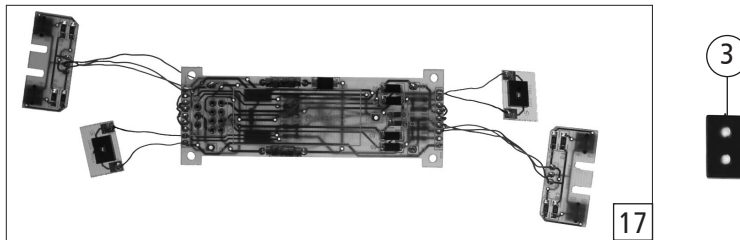

Symbolische Darstellung
Symbolic Illustration

Roco

Ersatzteilliste
Replacement Parts

62842	DB	V 221		
68842			~	
62843	DB	V 221		🔊
68843			~	🔊

Pos. Nr. Pos.no.	Beschreibung Description	Art.-Nr. Art.no.	Preisgruppe Price bracket
1	Motor komplett Motor assembly	85111	57
2	Kardanschale kurz 1,5 mm Cardan bearing short 1,5 mm	87129	3
3	Brückenstecker Bridge connector	125666	12
4	Motordämpfer Motor cover	113376	3
5	Motorkontaktfeder Motor contact spring	121565	2
6	Gehäuse komplett Betr. Nr. 221 143-1 Body assembly loco no. 221 143-1	126193	65
7	Scheibenwischer 1 + 2 Part set wipers 1+ 2	125373	5
8	Schraube Screw	125377	2
9	Halteplatte f. Lichtplatine oben Holder plate	125378	3
10	Motordistanzplatte Cover for motor	125379	2
11	Grundrahmen Loco base	125387	28
12	TS - Inneneinrichtung Interior set	125392	12
13	Griffstangensatz Part set handrails	126194	18
14	TS - Fenster + Lichtleitstäbe Part set window-light transmission bar	125394	24
15	TS - Gehäuseöffner Part set for opening body	125397	7
16	TS - Gehäuse Part set for body	126195	6
17	Platine kpl. mit LED Platinen Printed circuit assembly	125410	57
18	Schraube Screw	125411	2
19	TS - Rahmen + Gehäuse Part set for loco frame+body	126192	12

AC -Wechselstrom 68842

20	Lokdecoder Motorolaalastger. Decoder motorola load reg.	10738	---
----	--	-------	-----

Sound 62843/68843

21	Sounddecoder Version 3.5 Sounddecoder Version 3.5	121800	80
22	Schraube Screw	122848	2
23	Lautsprecher D=20 Loud speaker D=20	124776	30
24	Lautsprechergehäuse Loud speaker body	125398	3