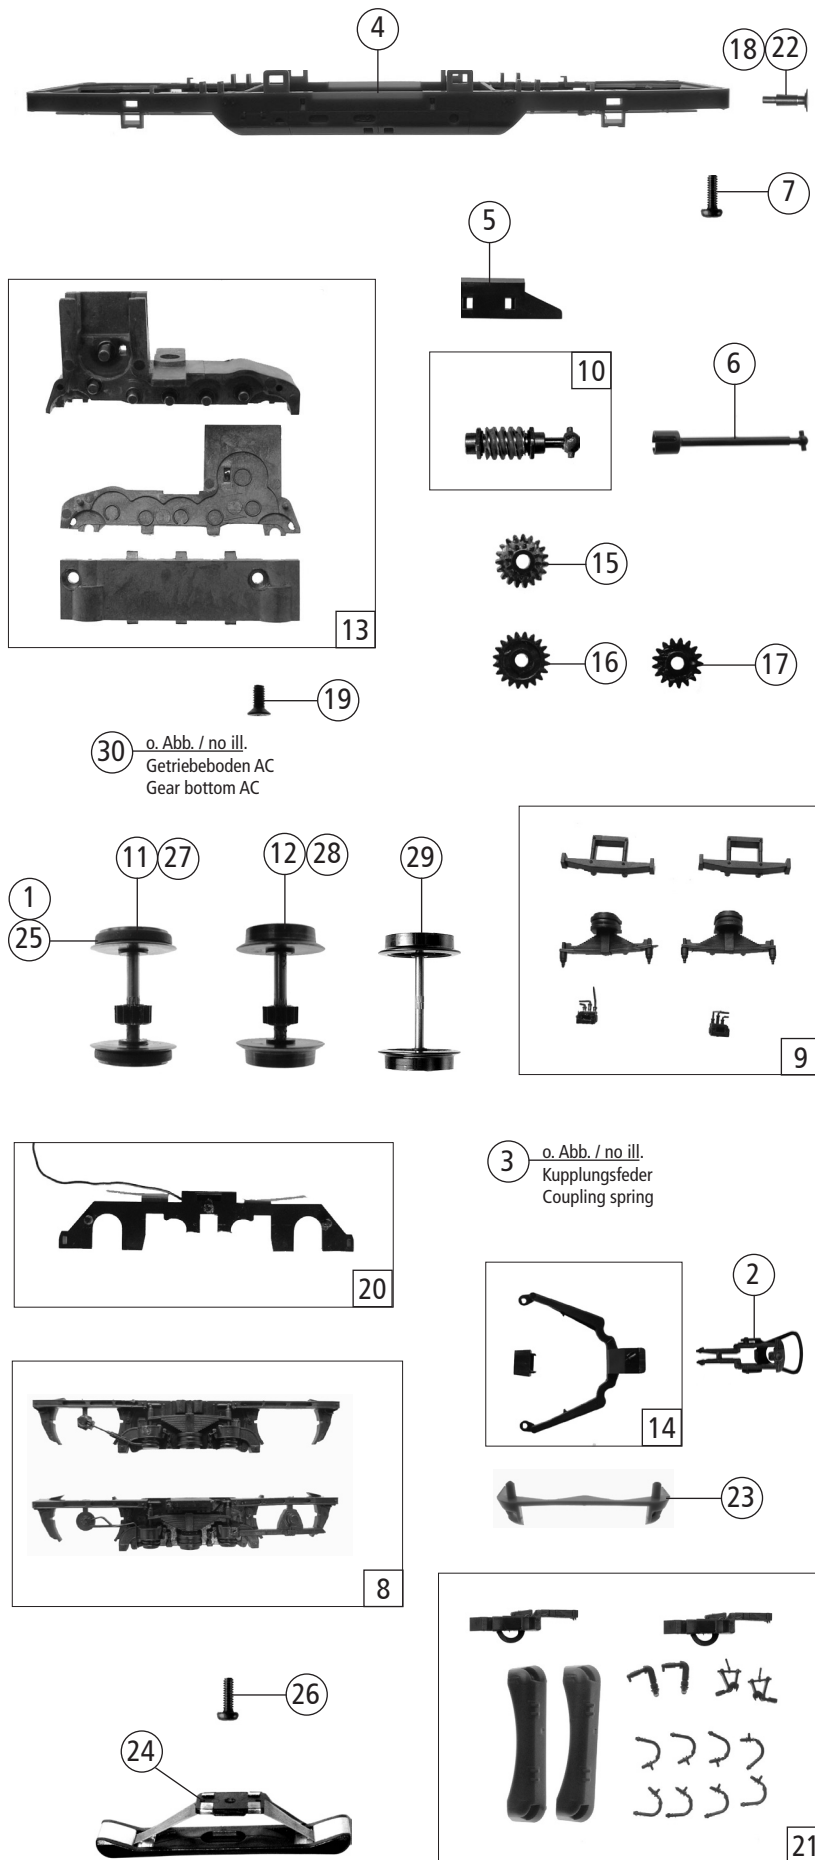

Symbolische Darstellung
Symbolic Illustration

Roco

Ersatzteilliste
Replacement Parts

Pos. Nr. Pos.no.	Beschreibung Description	Art.-Nr. Art.no.	Preisgruppe Price bracket
62842	DB V 221	||	
68842		~	
62843	DB V 221	||	🔊
68843		~	🔊
1	Hafringsatz 10Stk. 10,3-12,8mm Set with traction tires 10 pieces 10,3-12,8mm	40069	---
2	Standardkupplung komplett Standard coupling assembly	89246	5
3	Kupplungsfeder Coupling spring	126205	3
4	Lokrahmen Loco frame	126198	28
5	Schneckendeckel Worm cover	125375	4
6	Kardanwelle Cardan shaft	125376	3
7	Schraube Screw	125377	2
8	TS - Blenden Part set bogie	126197	20
9	TS - Blendensteckteile Part set for bogie	126196	7
10	Schneckensatz komplett Worm set	125382	24
11	Radsatz m. Hafringen+Zahnrad Wheelset with gear with traction tires	126203	20
12	Radsatz m. Zahnrad o. Hafring Wheelset with gear without traction tires	126204	18
13	TS - Getriebe 3-tlg. Gear parts set	126200	20
14	TS - Deichsel Coupler part set	126208	10
15	Schneckenrad Z=19/Z=12 Worm gear	125388	4
16	Zahnrad Z=22 Gear Z=22	125389	3
17	Zahnrad Z=17 Gear Z=17	125390	3
18	Puffer kpl. gewölbt Baffleer assembly curvet	126190	2
19	Schraube Screw	125411	2
20	Kontakthalter mit Kontakten Wheel contact holder with contacts ass.	126202	14
21	Zurüstbeutel Bag with accessories	126206	18
22	Puffer kpl. flach Baffleer assembly flat	126191	2
23	Schürze Rail guard	126207	5
AC - Wechselstrom 68842/68843			
24	Schleifer 42 mm Collector 42 mm	86030	---
25	Hafrings.10Stk.10,3-12,4mm Set with traction tires 10 pieces 10,3-12,4mm	40074	---
26	Schraube Screw	122969	2
27	Radsatz m. Hafringen m. Zahnrad Wheelset with gear with traction tires	126209	20
28	Radsatz m. Zahnrad o. Hafringen Wheelset with gear without traction tires	126210	18
29	Radsatz o. Zahnrad o. Hafringen Wheelset without gear without traction tires	126211	16
30	Getrieboboden AC Gear bottom AC	126201	14

Ersatzteile erhalten Sie bei Ihrem Fachhändler, oder Ihrer Landesvertretung:
You can order your Replacement Parts at your local dealer, your country representative: