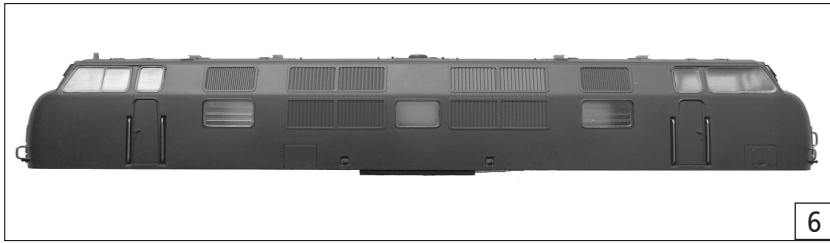

Symbolische Darstellung
Symbolic Illustration

Roco

Ersatzteilliste
Replacement Parts

62842	DB	V 221		
68842			~	
62843	DB	V 221		🔊
68843			~	🔊

Pos. Nr. Pos.no.	Beschreibung Description	Art.-Nr. Art.no.	Preisgruppe Price bracket
1	Motor komplett Motor assembly	85111	57
2	Kardanschale kurz 1,5 mm Cardan bearing short 1,5 mm	87129	3
3	Brückenstecker Bridge connector	125666	12
4	Motordämpfer Motor cover	113376	3
5	Motorkontaktfeder Motor contact spring	121565	2
6	Gehäuse komplett Betr. Nr. 221 143-1 Body assembly loco no. 221 143-1	126193	65
7	Scheibenwischer 1 + 2 Part set wipers 1+ 2	125373	5
8	Schraube Screw	125377	2
9	Halteplatte f. Lichtplatine oben Holder plate	125378	3
10	Motordistanzplatte Cover for motor	125379	2
11	Grundrahmen Loco base	125387	28
12	TS - Inneneinrichtung Interior set	125392	12
13	Griffstangensatz Part set handrails	126194	18
14	TS - Fenster + Lichtleitstäbe Part set window-light transmission bar	125394	24
15	TS - Gehäuseöffner Part set for opening body	125397	7
16	TS - Gehäuse Part set for body	126195	6
17	Platine kpl. mit LED Platinen Printed circuit assembly	125410	57
18	Schraube Screw	125411	2
19	TS - Rahmen + Gehäuse Part set for loco frame+body	126192	12