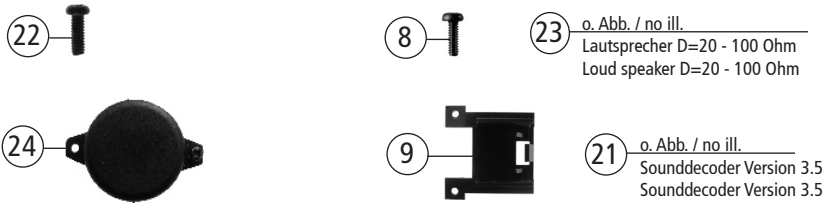

Symbolische Darstellung
Symbolic Illustration

Roco

Ersatzteilliste
Replacement Parts

62842	DB	V 221		
68842			~	
62843	DB	V 221		🔊
68843			~	🔊

Pos. Nr. Pos.no.	Beschreibung Description	Art.-Nr. Art.no.	Preisgruppe Price bracket
1	Motor komplett Motor assembly	85111	57
2	Kardanschale kurz 1,5 mm Cardan bearing short 1,5 mm	87129	3
3	Brückenstecker Bridge connector	125666	12
4	Motordämpfer Motor cover	113376	3
5	Motorkontaktfeder Motor contact spring	121565	2
6	Gehäuse komplett Betr. Nr. 221 143-1 Body assembly loco no. 221 143-1	126193	65
7	Scheibenwischer 1 + 2 Part set wipers 1+ 2	125373	5
8	Schraube Screw	125377	2
9	Halteplatte f. Lichtplatine oben Holder plate	125378	3
10	Motordistanzplatte Cover for motor	125379	2
11	Grundrahmen Loco base	125387	28
12	TS - Inneneinrichtung Interior set	125392	12
13	Griffstangensatz Part set handrails	126194	18
14	TS - Fenster + Lichtleitstäbe Part set window-light transmission bar	125394	24
15	TS - Gehäuseöffner Part set for opening body	125397	7
16	TS - Gehäuse Part set for body	126195	6
17	Platine kpl. mit LED Platinen Printed circuit assembly	125410	57
18	Schraube Screw	125411	2
19	TS - Rahmen + Gehäuse Part set for loco frame+body	126192	12

AC -Wechselstrom 68842

20	Lokdecoder Motorolaalastger. Decoder motorola load reg.	10738	---
----	--	-------	-----

Sound 62843/68843

21	Sounddecoder Version 3.5 Sounddecoder Version 3.5	121800	80
22	Schraube Screw	122848	2
23	Lautsprecher D=20 Loud speaker D=20	124776	30
24	Lautsprechergehäuse Loud speaker body	125398	3