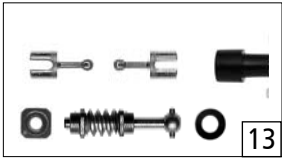

8 o. Abb. / no ill.  
TS - Fenster, Lichtleitstäbe Linsen  
PS - Windows, light guidance staffs, lenses

7 o. Abb. / no ill.  
Tafelsatz  
Board set

Pos. Nr. Pos.no.	Beschreibung Description	Art.-Nr. Art.no.	Preisgruppe Price bracket
63926	 2200		
69926			
1	Motor Motor	85060	57
2	Schraube M 2X5 Schroef M 2x5	85671	2
3	Brückenstecker Connector	100644	7
4	Geländersatz Rail set	105533	16
5	Drahtlampe T3/4 16V 30mA Conductor lamp T3/4 16V 30mA	108616	10
6	Gehäuse kpl. Betr.Nr. 2201 Body assembly Loco no. 2201	200117	58
7	Tafelsatz ohne Abb. Board set no ill.	200121	15
8	Teilesatz Lichtleiter u. Fenster Part set windows, light guidance staffs lenses	200122	20
~ Wechselstrom AC			
9	Decoder Motorola Motorola Format decoder	10738	---
10	Teilesatz Modulisolierung Part set modul insulation	200116	6

Pos. Nr. Pos.no.	Beschreibung Description	Art.-Nr. Art.no.	Preisgruppe Price bracket
63926	 2200	=	
69926			
1	Hafringsatz DC Traction tyres set DC	40069	---
2	Schraube M 2,2x9,5 Screw M 2,2x9,5	85808	2
3	Zahnrad Gear	86414	2
4	Schnecken Zahnrad Worm gear	86490	4
5	Zahnrad Gear	86493	2
6	Puffer flach Buffer flat	88600	3
7	Puffer gewölbt Buffer vaulty	88601	3
8	Standard kupplung Standard coupling	89246	5
9	Radkontakt Wheel contact	89804	2
10	Unterteil Chassis	200087	42
11	Zurüstbeutel Bag with accessories	200088	20
12	Teilesatz Getriebe o. zahnräder Part set gear without gear wheels	200114	12
13	Schneckensatz u. Teile Worm set a. parts	200118	26
14	Radsatz DC Wheelset DC	200119	31
15	Teilesatz Drehgestell Part set bogie	200120	21
Wechselstrom AC			
16	AC-Shleifer kurz Wiper, short	40500	---
17	Hafringsatz AC Traction tyre set AC	40074	---
18	Schraube M 1,6x5 Screw M 1,6x5	85702	2
19	Zahnrad Z=14 Gaer Z=14	111115	2
20	Anschlussnippel Connection nipple	111116	3
21	Blende AC Bogie AC	112826	20
22	Teilesatz Getriebe o. zahnräder Part set gear without gear wheels	112827	12
23	Radsatz AC Wheelset AC	200123	32