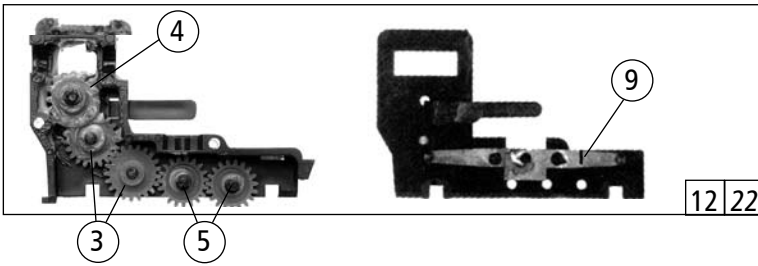

8 o. Abb. / no ill.  
TS - Fenster, Lichtleitstäbe Linsen  
PS - Windows, light guidance staffs, lenses

7 o. Abb. / no ill.  
Tafelsatz  
Board set

Pos. Nr. Pos.no.	Beschreibung Description	Art.-Nr. Art.no.	Preisgruppe Price bracket
63926	 2200		
69926			
1	Motor Motor	85060	57
2	Schraube M 2X5 Schroef M 2x5	85671	2
3	Brückenstecker Connector	100644	7
4	Geländersatz Rail set	105533	16
5	Drahtlampe T3/4 16V 30mA Conductor lamp T3/4 16V 30mA	108616	10
6	Gehäuse kpl. Betr.Nr. 2201 Body assembly Loco no. 2201	200117	58
7	Tafelsatz ohne Abb. Board set no ill.	200121	15
8	Teilesatz Lichtleiter u. Fenster Part set windows, light guidance staffs lenses	200122	20
~ Wechselstrom AC			
9	Decoder Motorola Motorola Format decoder	10738	---
10	Teilesatz Modulisolierung Part set modul insulation	200116	6

Pos. Nr. Pos.no.	Beschreibung Description	Art.-Nr. Art.no.	Preisgruppe Price bracket
63926	 2200	=	
69926			
1	Hafringsatz DC Traction tyres set DC	40069	---
2	Schraube M 2,2x9,5 Screw M 2,2x9,5	85808	2
3	Zahnrad Gear	86414	2
4	Schnecken Zahnrad Worm gear	86490	4
5	Zahnrad Gear	86493	2
6	Puffer flach Buffer flat	88600	3
7	Puffer gewölbt Buffer vaulty	88601	3
8	Standard kupplung Standard coupling	89246	5
9	Radkontakt Wheel contact	89804	2
10	Unterteil Chassis	200087	42
11	Zurüstbeutel Bag with accessories	200088	20
12	Teilesatz Getriebe o. zahnräder Part set gear without gear wheels	200114	12
13	Schneckensatz u. Teile Worm set a. parts	200118	26
14	Radsatz DC Wheelset DC	200119	31
15	Teilesatz Drehgestell Part set bogie	200120	21
Wechselstrom AC			
16	AC-Shleifer kurz Wiper, short	40500	---
17	Hafringsatz AC Traction tyre set AC	40074	---
18	Schraube M 1,6x5 Screw M 1,6x5	85702	2
19	Zahnrad Z=14 Gaer Z=14	111115	2
20	Anschlussnippel Connection nipple	111116	3
21	Blende AC Bogie AC	112826	20
22	Teilesatz Getriebe o. zahnräder Part set gear without gear wheels	112827	12
23	Radsatz AC Wheelset AC	200123	32