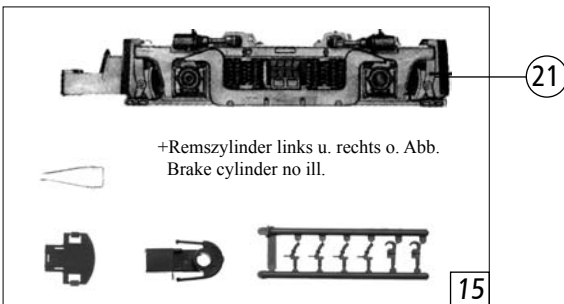

8 o. Abb. / no ill.  
TS - Fenster, Lichtleitstäbe Linsen  
PS - Windows, light guidance staffs, lenses

7 o. Abb. / no ill.  
Tafelsatz  
Board set

Pos. Nr. Pos.no.	Beschreibung Description	Art.-Nr. Art.no.	Preisgruppe Price bracket
63926	 2200		
69926			
1	Motor Motor	85060	57
2	Schraube M 2X5 Schroef M 2x5	85671	2
3	Brückenstecker Connector	100644	7
4	Geländersatz Rail set	105533	16
5	Drahtlampe T3/4 16V 30mA Conductor lamp T3/4 16V 30mA	108616	10
6	Gehäuse kpl. Betr.Nr. 2201 Body assembly Loco no. 2201	200117	58
7	Tafelsatz ohne Abb. Board set no ill.	200121	15
8	Teilesatz Lichtleiter u. Fenster Part set windows, light guidance staffs lenses	200122	20
~ Wechselstrom AC			
9	Decoder Motorola Motorola Format decoder	10738	---
10	Teilesatz Modulisolierung Part set modul insulation	200116	6

Pos. Nr. Pos.no.	Beschreibung Description	Art.-Nr. Art.no.	Preisgruppe Price bracket
63926	 2200	=	
69926			
1	Hafringsatz DC Traction tyres set DC	40069	---
2	Schraube M 2,2x9,5 Screw M 2,2x9,5	85808	2
3	Zahnrad Gear	86414	2
4	Schnecken Zahnrad Worm gear	86490	4
5	Zahnrad Gear	86493	2
6	Puffer flach Buffer flat	88600	3
7	Puffer gewölbt Buffer vaulty	88601	3
8	Standard kupplung Standard coupling	89246	5
9	Radkontakt Wheel contact	89804	2
10	Unterteil Chassis	200087	42
11	Zurüstbeutel Bag with accessories	200088	20
12	Teilesatz Getriebe o. zahnräder Part set gear without gear wheels	200114	12
13	Schneckensatz u. Teile Worm set a. parts	200118	26
14	Radsatz DC Wheelset DC	200119	31
15	Teilesatz Drehgestell Part set bogie	200120	21
Wechselstrom AC			
16	AC-Shleifer kurz Wiper, short	40500	---
17	Hafringsatz AC Traction tyre set AC	40074	---
18	Schraube M 1,6x5 Screw M 1,6x5	85702	2
19	Zahnrad Z=14 Gaer Z=14	111115	2
20	Anschlussnippel Connection nipple	111116	3
21	Blende AC Bogie AC	112826	20
22	Teilesatz Getriebe o. zahnräder Part set gear without gear wheels	112827	12
23	Radsatz AC Wheelset AC	200123	32