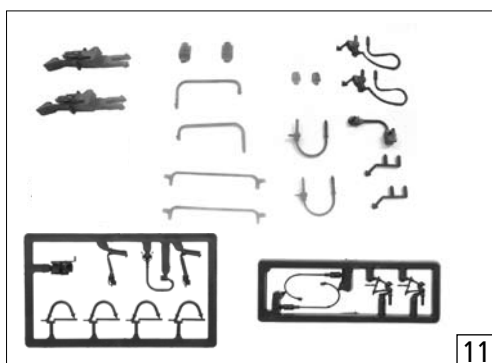

8 o. Abb. / no ill.  
TS - Fenster, Lichtleitstäbe Linsen  
PS - Windows, light guidance staffs, lenses

7 o. Abb. / no ill.  
Tafelsatz  
Board set

Pos. Nr. Pos.no.	Beschreibung Description	Art.-Nr. Art.no.	Preisgruppe Price bracket
63926	 2200		
69926			
1	Motor Motor	85060	57
2	Schraube M 2X5 Schroef M 2x5	85671	2
3	Brückenstecker Connector	100644	7
4	Geländersatz Rail set	105533	16
5	Drahtlampe T3/4 16V 30mA Conductor lamp T3/4 16V 30mA	108616	10
6	Gehäuse kpl. Betr.Nr. 2201 Body assembly Loco no. 2201	200117	58
7	Tafelsatz ohne Abb. Board set no ill.	200121	15
8	Teilesatz Lichtleiter u. Fenster Part set windows, light guidance staffs lenses	200122	20
~ Wechselstrom AC			
9	Decoder Motorola Motorola Format decoder	10738	---
10	Teilesatz Modulisolierung Part set modul insulation	200116	6

Pos. Nr. Pos.no.	Beschreibung Description	Art.-Nr. Art.no.	Preisgruppe Price bracket
63926	 2200	=	
69926			
1	Hafringsatz DC Traction tyres set DC	40069	---
2	Schraube M 2,2x9,5 Screw M 2,2x9,5	85808	2
3	Zahnrad Gear	86414	2
4	Schnecken Zahnrad Worm gear	86490	4
5	Zahnrad Gear	86493	2
6	Puffer flach Buffer flat	88600	3
7	Puffer gewölbt Buffer vaulty	88601	3
8	Standard kupplung Standard coupling	89246	5
9	Radkontakt Wheel contact	89804	2
10	Unterteil Chassis	200087	42
11	Zurüstbeutel Bag with accessories	200088	20
12	Teilesatz Getriebe o. zahnräder Part set gear without gear wheels	200114	12
13	Schneckensatz u. Teile Worm set a. parts	200118	26
14	Radsatz DC Wheelset DC	200119	31
15	Teilesatz Drehgestell Part set bogie	200120	21
Wechselstrom AC			
16	AC-Shleifer kurz Wiper, short	40500	---
17	Hafringsatz AC Traction tyre set AC	40074	---
18	Schraube M 1,6x5 Screw M 1,6x5	85702	2
19	Zahnrad Z=14 Gaer Z=14	111115	2
20	Anschlussnippel Connection nipple	111116	3
21	Blende AC Bogie AC	112826	20
22	Teilesatz Getriebe o. zahnräder Part set gear without gear wheels	112827	12
23	Radsatz AC Wheelset AC	200123	32