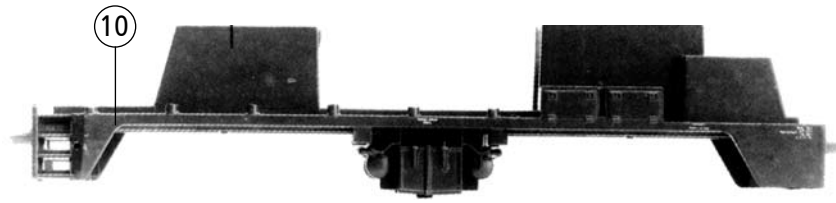

8 o. Abb. / no ill.  
TS - Fenster, Lichtleitstäbe Linsen  
PS - Windows, light guidance staffs, lenses

7 o. Abb. / no ill.  
Tafelsatz  
Board set

Pos. Nr. Pos.no.	Beschreibung Description	Art.-Nr. Art.no.	Preisgruppe Price bracket
63926	 2200		
69926			
1	Motor Motor	85060	57
2	Schraube M 2X5 Schroef M 2x5	85671	2
3	Brückenstecker Connector	100644	7
4	Geländersatz Rail set	105533	16
5	Drahtlampe T3/4 16V 30mA Conductor lamp T3/4 16V 30mA	108616	10
6	Gehäuse kpl. Betr.Nr. 2201 Body assembly Loco no. 2201	200117	58
7	Tafelsatz ohne Abb. Board set no ill.	200121	15
8	Teilesatz Lichtleiter u. Fenster Part set windows, light guidance staffs lenses	200122	20
~ Wechselstrom AC			
9	Decoder Motorola Motorola Format decoder	10738	---
10	Teilesatz Modulisolierung Part set modul insulation	200116	6

Pos. Nr. Pos.no.	Beschreibung Description	Art.-Nr. Art.no.	Preisgruppe Price bracket
63926	 2200	=	
69926			
1	Hafringsatz DC Traction tyres set DC	40069	---
2	Schraube M 2,2x9,5 Screw M 2,2x9,5	85808	2
3	Zahnrad Gear	86414	2
4	Schnecken Zahnrad Worm gear	86490	4
5	Zahnrad Gear	86493	2
6	Puffer flach Buffer flat	88600	3
7	Puffer gewölbt Buffer vaulty	88601	3
8	Standard kupplung Standard coupling	89246	5
9	Radkontakt Wheel contact	89804	2
10	Unterteil Chassis	200087	42
11	Zurüstbeutel Bag with accessories	200088	20
12	Teilesatz Getriebe o. zahnräder Part set gear without gear wheels	200114	12
13	Schneckensatz u. Teile Worm set a. parts	200118	26
14	Radsatz DC Wheelset DC	200119	31
15	Teilesatz Drehgestell Part set bogie	200120	21
Wechselstrom AC			
16	AC-Shleifer kurz Wiper, short	40500	---
17	Hafringsatz AC Traction tyre set AC	40074	---
18	Schraube M 1,6x5 Screw M 1,6x5	85702	2
19	Zahnrad Z=14 Gaer Z=14	111115	2
20	Anschlussnippel Connection nipple	111116	3
21	Blende AC Bogie AC	112826	20
22	Teilesatz Getriebe o. zahnräder Part set gear without gear wheels	112827	12
23	Radsatz AC Wheelset AC	200123	32