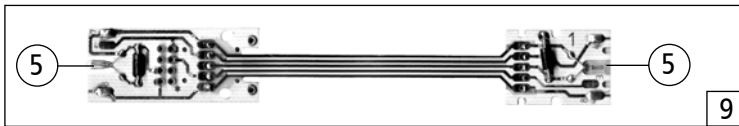

8 o. Abb. / no ill.  
TS - Fenster, Lichtleitstäbe Linsen  
PS - Windows, light guidance staffs, lenses

7 o. Abb. / no ill.  
Tafelsatz  
Board set

Pos. Nr. Pos.no.	Beschreibung Description	Art.-Nr. Art.no.	Preisgruppe Price bracket
63926	 2200		
69926			
1	Motor Motor	85060	57
2	Schraube M 2X5 Schroef M 2x5	85671	2
3	Brückenstecker Connector	100644	7
4	Geländersatz Rail set	105533	16
5	Drahtlampe T3/4 16V 30mA Conductor lamp T3/4 16V 30mA	108616	10
6	Gehäuse kpl. Betr.Nr. 2201 Body assembly Loco no. 2201	200117	58
7	Tafelsatz ohne Abb. Board set no ill.	200121	15
8	Teilesatz Lichtleiter u. Fenster Part set windows, light guidance staffs lenses	200122	20
~ Wechselstrom AC			
9	Decoder Motorola Motorola Format decoder	10738	---
10	Teilesatz Modulisolierung Part set modul insulation	200116	6

Pos. Nr. Pos.no.	Beschreibung Description	Art.-Nr. Art.no.	Preisgruppe Price bracket
63926	 2200	=	
69926			
1	Hafringsatz DC Traction tyres set DC	40069	---
2	Schraube M 2,2x9,5 Screw M 2,2x9,5	85808	2
3	Zahnrad Gear	86414	2
4	Schnecken Zahnrad Worm gear	86490	4
5	Zahnrad Gear	86493	2
6	Puffer flach Buffer flat	88600	3
7	Puffer gewölbt Buffer vaulty	88601	3
8	Standard kupplung Standard coupling	89246	5
9	Radkontakt Wheel contact	89804	2
10	Unterteil Chassis	200087	42
11	Zurüstbeutel Bag with accessories	200088	20
12	Teilesatz Getriebe o. zahnräder Part set gear without gear wheels	200114	12
13	Schneckensatz u. Teile Worm set a. parts	200118	26
14	Radsatz DC Wheelset DC	200119	31
15	Teilesatz Drehgestell Part set bogie	200120	21
Wechselstrom AC			
16	AC-Shleifer kurz Wiper, short	40500	---
17	Hafringsatz AC Traction tyre set AC	40074	---
18	Schraube M 1,6x5 Screw M 1,6x5	85702	2
19	Zahnrad Z=14 Gaer Z=14	111115	2
20	Anschlussnippel Connection nipple	111116	3
21	Blende AC Bogie AC	112826	20
22	Teilesatz Getriebe o. zahnräder Part set gear without gear wheels	112827	12
23	Radsatz AC Wheelset AC	200123	32