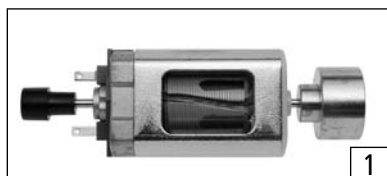

8 o. Abb. / no ill.  
TS - Fenster, Lichtleitstäbe Linsen  
PS - Windows, light guidance staffs, lenses

7 o. Abb. / no ill.  
Tafelsatz  
Board set

Pos. Nr. Pos.no.	Beschreibung Description	Art.-Nr. Art.no.	Preisgruppe Price bracket
63926	 2200		
69926			
1	Motor Motor	85060	57
2	Schraube M 2X5 Schroef M 2x5	85671	2
3	Brückenstecker Connector	100644	7
4	Geländersatz Rail set	105533	16
5	Drahtlampe T3/4 16V 30mA Conductor lamp T3/4 16V 30mA	108616	10
6	Gehäuse kpl. Betr.Nr. 2201 Body assembly Loco no. 2201	200117	58
7	Tafelsatz ohne Abb. Board set no ill.	200121	15
8	Teilesatz Lichtleiter u. Fenster Part set windows, light guidance staffs lenses	200122	20
~ Wechselstrom AC			
9	Decoder Motorola Motorola Format decoder	10738	---
10	Teilesatz Modulisolierung Part set modul insulation	200116	6

Pos. Nr. Pos.no.	Beschreibung Description	Art.-Nr. Art.no.	Preisgruppe Price bracket
63926	 2200	=	
69926			
1	Hafringsatz DC Traction tyres set DC	40069	---
2	Schraube M 2,2x9,5 Screw M 2,2x9,5	85808	2
3	Zahnrad Gear	86414	2
4	Schnecken Zahnrad Worm gear	86490	4
5	Zahnrad Gear	86493	2
6	Puffer flach Buffer flat	88600	3
7	Puffer gewölbt Buffer vaulty	88601	3
8	Standard kupplung Standard coupling	89246	5
9	Radkontakt Wheel contact	89804	2
10	Unterteil Chassis	200087	42
11	Zurüstbeutel Bag with accessories	200088	20
12	Teilesatz Getriebe o. zahnräder Part set gear without gear wheels	200114	12
13	Schneckensatz u. Teile Worm set a. parts	200118	26
14	Radsatz DC Wheelset DC	200119	31
15	Teilesatz Drehgestell Part set bogie	200120	21
Wechselstrom AC			
16	AC-Shleifer kurz Wiper, short	40500	---
17	Hafringsatz AC Traction tyre set AC	40074	---
18	Schraube M 1,6x5 Screw M 1,6x5	85702	2
19	Zahnrad Z=14 Gaer Z=14	111115	2
20	Anschlussnippel Connection nipple	111116	3
21	Blende AC Bogie AC	112826	20
22	Teilesatz Getriebe o. zahnräder Part set gear without gear wheels	112827	12
23	Radsatz AC Wheelset AC	200123	32