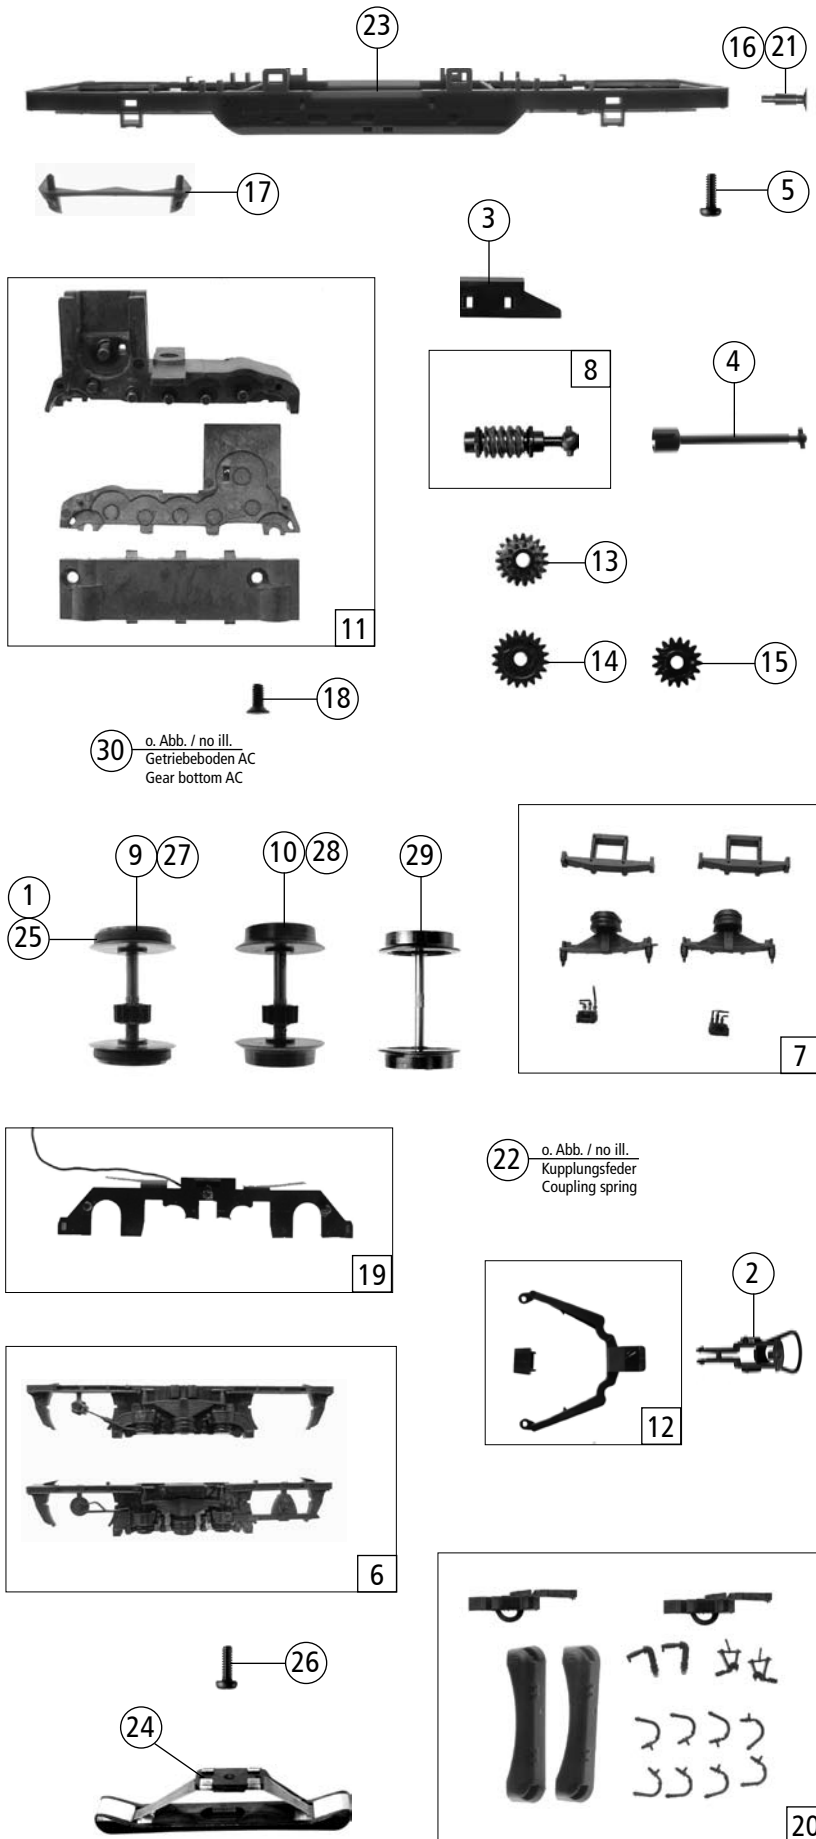

Pos. Nr. Pos. no.	Beschreibung Description	Art.-Nr. Art. no.	Preisgruppe Price bracket
62848	Einsteller V 221	≡	
68848		~	
1	Hafringsatz 10Stk. 10,3-12,8mm Set with traction tires 10 pieces 10,3-12,8mm	40069	---
2	Standardkupplung komplett Standard coupling assembly	89246	5
3	Schneckendeckel Worm cover	125375	4
4	Kardanwelle Cardan shaft	125376	3
5	Schraube Screw	125377	2
6	TS - Blenden Part set bogie	125380	20
7	TS - Blendensteckteile Part set for bogie	125381	7
8	Schneckensatz komplett Worm set	125382	24
9	Radsatz m. Hafringen+Zahnrad Wheelset with gear with traction tires	127776	20
10	Radsatz m. Zahnrad o. Hafring Wheelset with gear without traction tires	127777	18
11	TS - Getriebe 3-tlg. Gear parts set	125385	20
12	TS - Deichsel Part set drawbar	125386	10
13	Schnecken Zahnrad Z=19/Z=12 Worm gear	125388	4
14	Zahnrad Z=22 Gear Z=22	125389	3
15	Zahnrad Z=17 Gear Z=17	125390	3
16	Puffer kpl. gewölbt Baffleer assembly curvet	125391	2
17	Schürze Rail gard	125396	3
18	Schraube Screw	125411	2
19	Kontakthalter mit Kontakten Wheel contact holder with contacts ass.	125413	14
20	Zurüstbeutel Bag with accessories	125414	18
21	Puffer kpl. flach Baffleer assembly flat	125419	2
22	Kupplungsfeder Coupling spring	126205	3
23	Lokrahmen Loco frame	128289	28
AC -Wechselstrom 68848			
24	Schleifer 42 mm Collector 42 mm	86030	---
25	Hafrings. 10Stk. 10,3-12,4mm Set with traction tires 10 pieces 10,3-12,4mm	40074	---
26	Schraube Screw	122848	2
27	Radsatz m. Hafringen m. Zahnrad Wheelset with gear with traction tires	127778	20
28	Radsatz m. Zahnrad o. Hafringen Wheelset with gear without traction tires	127779	18
29	Radsatz o. Zahnrad o. Hafringen Wheelset without gear without traction tires	127780	16
30	Getriebeboden Gear bottom	125418	14

Ersatzteile erhalten Sie bei Ihrem Fachhändler, oder Ihrer Landesvertretung:
You can order your Replacement Parts at your local dealer, your country representative: