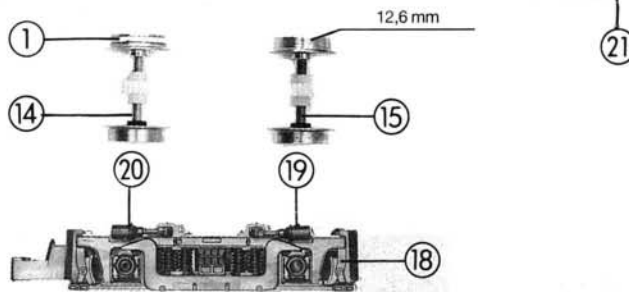

St. Nr.	Art.-Nr. neu	Art.-Nr. alt	Text	Preisgruppe
1	85602	4589S	Haftreifen Traction tyre	99
2	86206	4130S-052	Federkupplung Spring coupling	5
3	85671	81000B-251	Schraube M 2x5 Screw M 2x5	2
4	86403	4151B-002	Zahnrad z 14 r; m 0,4 Gear T 14 r; m 0,4	2
5	86404	4151B-003	Zahnrad z 14 l; m 0,4 Gear T 14 l; m 0,4	2
6	86405	4151B-004	Zahnrad z 17 r; m 0,4 Gear T 17 r; m 0,4	2
7	86701	4151B-001	Schnecke m 0,4 Worm m 0,4	5
8	86840	—	Schneckensatz Wormset	24
9	87007	4130S-138	Federmabe Spring pick up	3
10	88502	4148S-400	Puffer flach Buffer flat	4
11	88503	4148S-401	Puffer gewölbt Buffer vaulted	4
12	89205	4456S	Standardkupplung Standard coupling	99
13	89804	5150S-023	Rackkontakt Wheel current contact strip	2
14	90101	4151S-A21	Radsatz mit Haftreifen Wheelset with traction tyre	16
15	90102	4151S-A23	Radsatz Wheelset	16
16	92901	4155A-A04	Geländersatz für 43461 Handrail set for 43461	16
17	92903	4155B-A04	Geländersatz für 43462 Handrail set for 43462	16
18	92910	4155S-020	Drehgestellrahmen Body frame	25
19	92911	4155S-022	Bremszylinder rechts Brake cylinder right	2
20	92912	4155S-023	Bremszylinder links Brake cylinder left	2
21	92913	4155S-A03	Getriebe kpl. Gear assembly	41
22	93660	—	Spange Clamp	2
23	94460	—	Hauptrahmen für 43461 Main frame for 43461	42
24	94461	—	Hauptrahmen für 43462 Main frame for 43462	42
25	94462	—	Zurüstbeutel für 43461 Bag with accessories f. 43461	24
26	94463	—	Zurüstbeutel für 43462 Bag with accessories f. 43462	24
27	94464	—	Schiebebildsatz für 43461 Decals set for 43461	10
28	94465	—	Schiebebildsatz für 43462 Decals set for 43462	10

- 25 Zurüstbeutel für 43461 (o. Abb.)
  Bag with accessories for 43461 (no ill.)
- 26 Zurüstbeutel für 43462 (o. Abb.)
  Bag with accessories for 43462 (no. ill.)
- 27 Schiebebildsatz für 43461 (o. Abb.)
  Decals set for 43461 (no ill.)
- 28 Schiebebildsatz für 43462 (o. Abb.)
  Decals set for 43462 (no ill.)