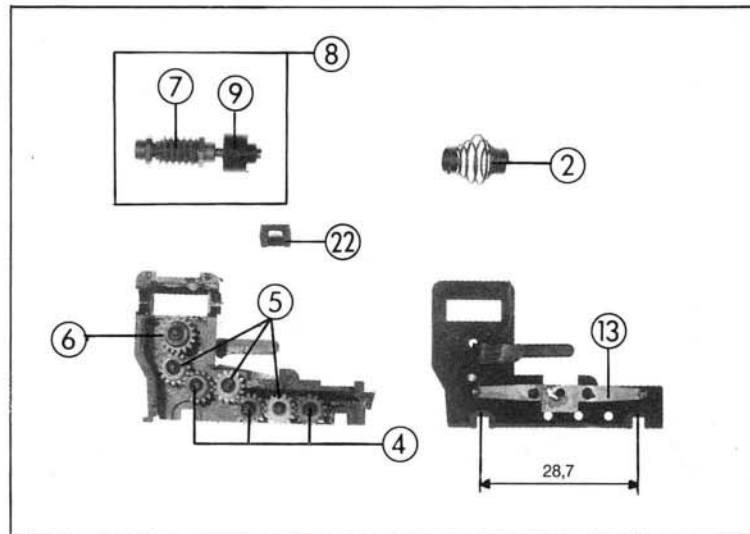

St. Nr.	Art.-Nr. neu	Art.-Nr. alt	Text	Preisgruppe
1	85602	4589S	Haftreifen Traction tyre	99
2	86206	4130S-052	Federkupplung Spring coupling	5
3	85671	81000B-251	Schraube M 2x5 Screw M 2x5	2
4	86403	4151B-002	Zahnrad z 14 r; m 0,4 Gear T 14 r; m 0,4	2
5	86404	4151B-003	Zahnrad z 14 l; m 0,4 Gear T 14 l; m 0,4	2
6	86405	4151B-004	Zahnrad z 17 r; m 0,4 Gear T 17 r; m 0,4	2
7	86701	4151B-001	Schnecke m 0,4 Worm m 0,4	5
8	86840	—	Schneckensatz Wormset	24
9	87007	4130S-138	Federmabe Spring pick up	3
10	88502	4148S-400	Puffer flach Buffer flat	4
11	88503	4148S-401	Puffer gewölbt Buffer vaulted	4
12	89205	4456S	Standardkupplung Standard coupling	99
13	89804	5150S-023	Rackkontakt Wheel current contact strip	2
14	90101	4151S-A21	Radsatz mit Haftreifen Wheelset with traction tyre	16
15	90102	4151S-A23	Radsatz Wheelset	16
16	92901	4155A-A04	Geländersatz für 43461 Handrail set for 43461	16
17	92903	4155B-A04	Geländersatz für 43462 Handrail set for 43462	16
18	92910	4155S-020	Drehgestellrahmen Body frame	25
19	92911	4155S-022	Bremszylinder rechts Brake cylinder right	2
20	92912	4155S-023	Bremszylinder links Brake cylinder left	2
21	92913	4155S-A03	Getriebe kpl. Gear assembly	41
22	93660	—	Spange Clamp	2
23	94460	—	Hauptrahmen für 43461 Main frame for 43461	42
24	94461	—	Hauptrahmen für 43462 Main frame for 43462	42
25	94462	—	Zurüstbeutel für 43461 Bag with accessories f. 43461	24
26	94463	—	Zurüstbeutel für 43462 Bag with accessories f. 43462	24
27	94464	—	Schiebebildsatz für 43461 Decals set for 43461	10
28	94465	—	Schiebebildsatz für 43462 Decals set for 43462	10

- 25 Zurüstbeutel für 43461 (o. Abb.)
  Bag with accessories for 43461 (no ill.)
- 26 Zurüstbeutel für 43462 (o. Abb.)
  Bag with accessories for 43462 (no. ill.)
- 27 Schiebebildsatz für 43461 (o. Abb.)
  Decals set for 43461 (no ill.)
- 28 Schiebebildsatz für 43462 (o. Abb.)
  Decals set for 43462 (no ill.)