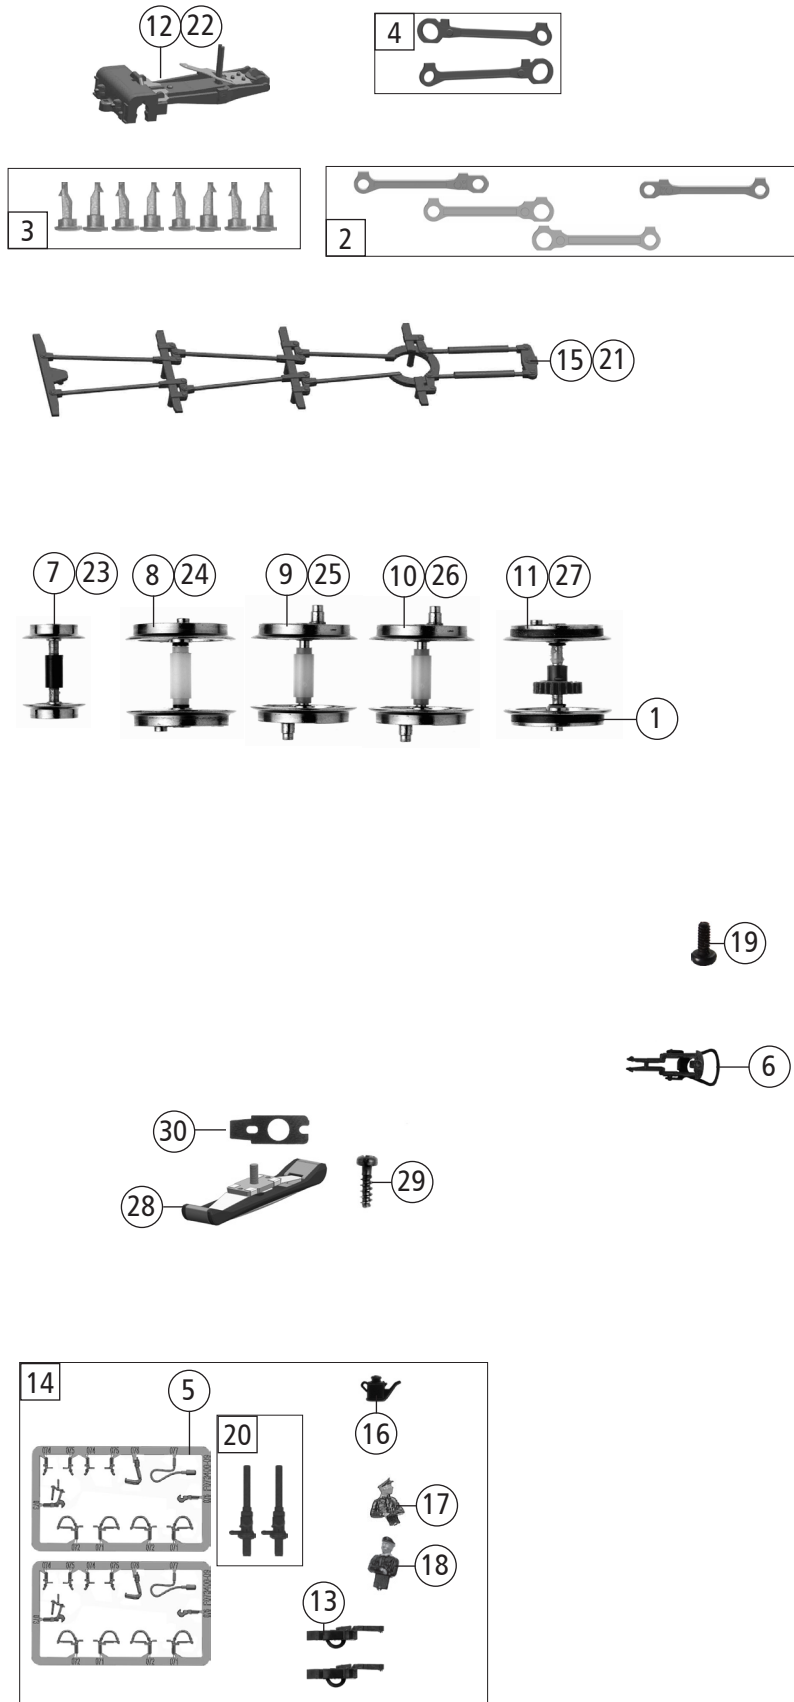

Pos. Nr. Pos.no.	Beschreibung Description	Art.-Nr. Art.no.	Preisgruppe Price bracket
73030	ÖBB BR 86	=	
73031		=	🔊
79031		~	🔊
1	Grundrahmen Base frame	143987	19
2	Getriebebesatz Gear set	143445	10
3	TS - Kesselrückwand Part set - boiler rear wall	143446	10
4	Schnecken Zahnrad Worm gear	86478	4
5	Zahnrad Z=23 Gear wheel	111679	3
6	Spiralfeder Spring	125948	4
7	Druckfeder Pressure spring	86201	3
8	Puffer rund gewölbt Buffer round curved	88503	5
9	Puffer rund flach Buffer round flat	117440	5
10	TS - Lokunterteil 1 Part set - loco lower section 1	120899	8
11	TS - Lokunterteil 2 Part set - loco lower section 2	120900	8
12	Pufferbohle Buffer beam	148145	7
13	Druckfeder Pressure spring	110690	4
14	Beilagscheibe Washer	141610	3
15	TS - Fahrgestell Part set - chassis	143989	10
16	Drahtstift Tack	110641	4
17	TS - Lokboden Part set - loco chassis	143998	6
18	Dampfrohrsatz Set of steam tubes	121525	5
19	Treppe + Pumpenleitung Steps + pump lines	121526	5
20	Wasserkasten Water tank	148144	22
21	Motor m. Schwungm + Schnecke Motor w. flywheel + worm gear	115377	27
22	SK - Schraube M1,6x3 mm SK - screw	125023	3
23	TS - Lokboden Part set - loco chassis	120901	8
24	Kohlkastenbrett Coal boards	124626	8
25	Wasserkastendeckel Water tank cover	143475	4
26	GF-Schraube M1,6x4 mm GF-screw	114850	3
27	Speisedom Water dome	143853	7
28	Laufblech m. 1 Treppe Runway w. 1 step	148143	7
29	Zylinderblock L+R Cylinder block L+R	143461	12
30	Steuerung kpl. Reversing gear complete	148140	33
31	TS - Steuerung Part set - Reversing gear	146567	12
32	Gegenkurbeln li.+re. Counter cranks L+R	147193	8
33	Niet kurz 2,05 mm Rivet	146795	3
34	Niet langer Ansatz 3,2 mm Rivet long	117446	3