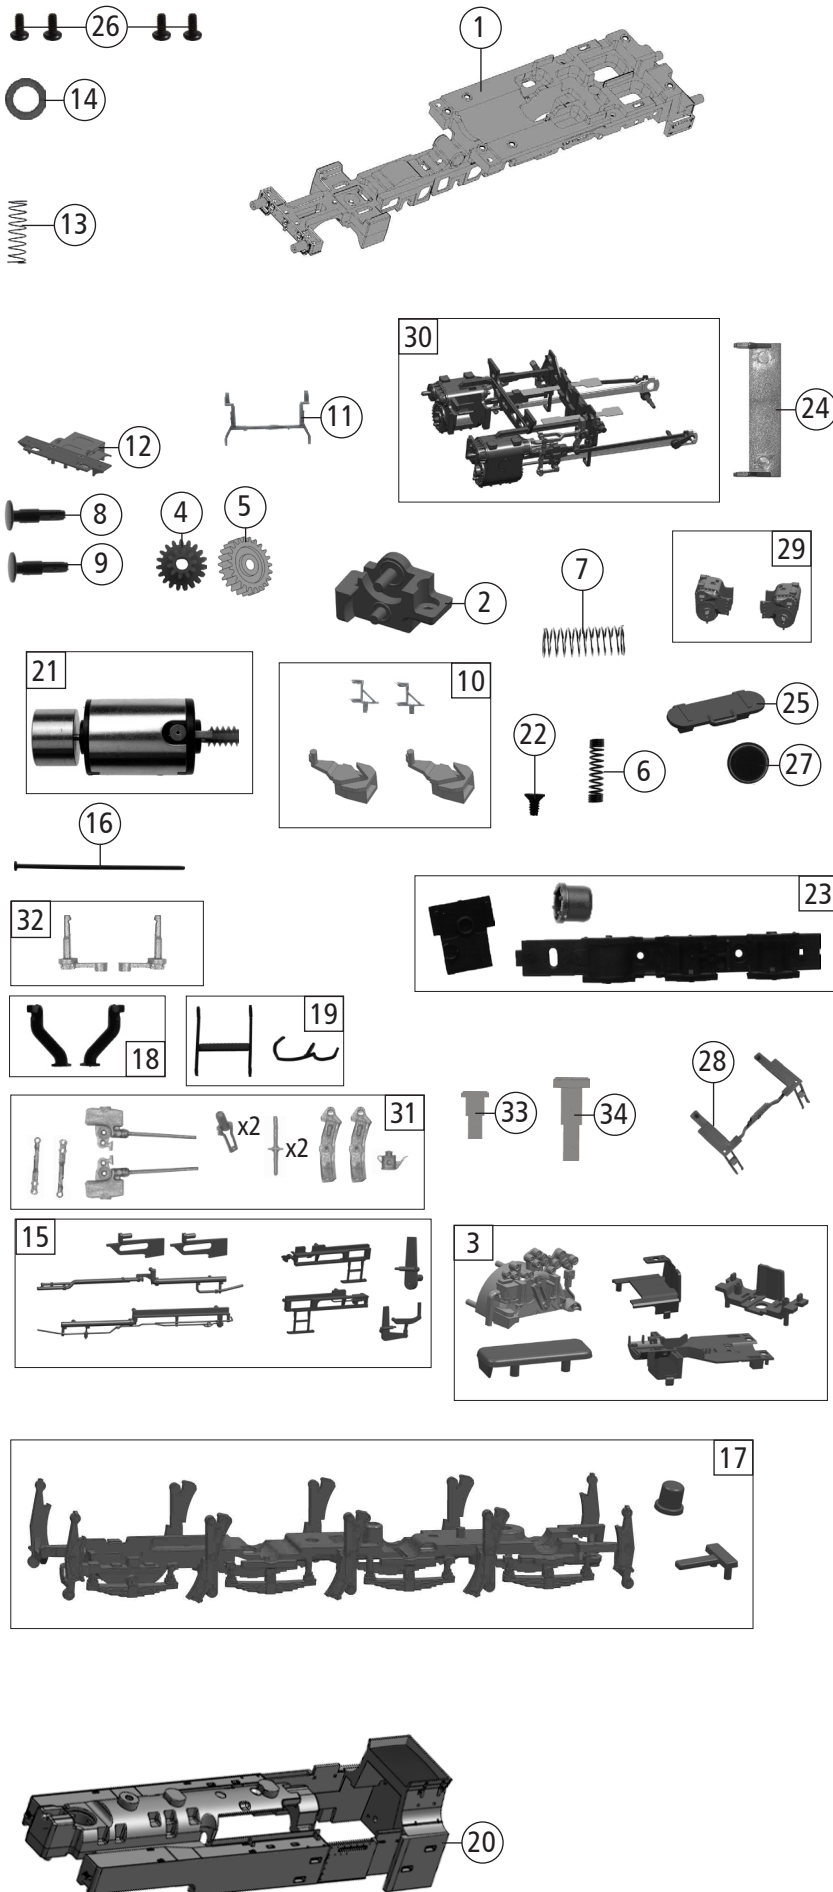

Pos. Nr. Pos.no.	Beschreibung Description	Art.-Nr. Art.no.	Preisgruppe Price bracket
73030	ÖBB BR 86	=	
73031		=	🔊
79031		~	🔊
1	Grundrahmen Base frame	143987	19
2	Getriebebesatz Gear set	143445	10
3	TS - Kesselrückwand Part set - boiler rear wall	143446	10
4	Schnecken Zahnrad Worm gear	86478	4
5	Zahnrad Z=23 Gear wheel	111679	3
6	Spiralfeder Spring	125948	4
7	Druckfeder Pressure spring	86201	3
8	Puffer rund gewölbt Buffer round curved	88503	5
9	Puffer rund flach Buffer round flat	117440	5
10	TS - Lokunterteil 1 Part set - loco lower section 1	120899	8
11	TS - Lokunterteil 2 Part set - loco lower section 2	120900	8
12	Pufferbohle Buffer beam	148145	7
13	Druckfeder Pressure spring	110690	4
14	Beilagscheibe Washer	141610	3
15	TS - Fahrgestell Part set - chassis	143989	10
16	Drahtstift Tack	110641	4
17	TS - Lokboden Part set - loco chassis	143998	6
18	Dampfrohrsatz Set of steam tubes	121525	5
19	Treppe + Pumpenleitung Steps + pump lines	121526	5
20	Wasserkasten Water tank	148144	22
21	Motor m. Schwungm + Schnecke Motor w. flywheel + worm gear	115377	27
22	SK - Schraube M1,6x3 mm SK - screw	125023	3
23	TS - Lokboden Part set - loco chassis	120901	8
24	Kohlkastenbrett Coal boards	124626	8
25	Wasserkastendeckel Water tank cover	143475	4
26	GF-Schraube M1,6x4 mm GF-screw	114850	3
27	Speisedom Water dome	143853	7
28	Laufblech m. 1 Treppe Runway w. 1 step	148143	7
29	Zylinderblock L+R Cylinder block L+R	143461	12
30	Steuerung kpl. Reversing gear complete	148140	33
31	TS - Steuerung Part set - Reversing gear	146567	12
32	Gegenkurbeln li.+re. Counter cranks L+R	147193	8
33	Niet kurz 2,05 mm Rivet	146795	3
34	Niet langer Ansatz 3,2 mm Rivet long	117446	3