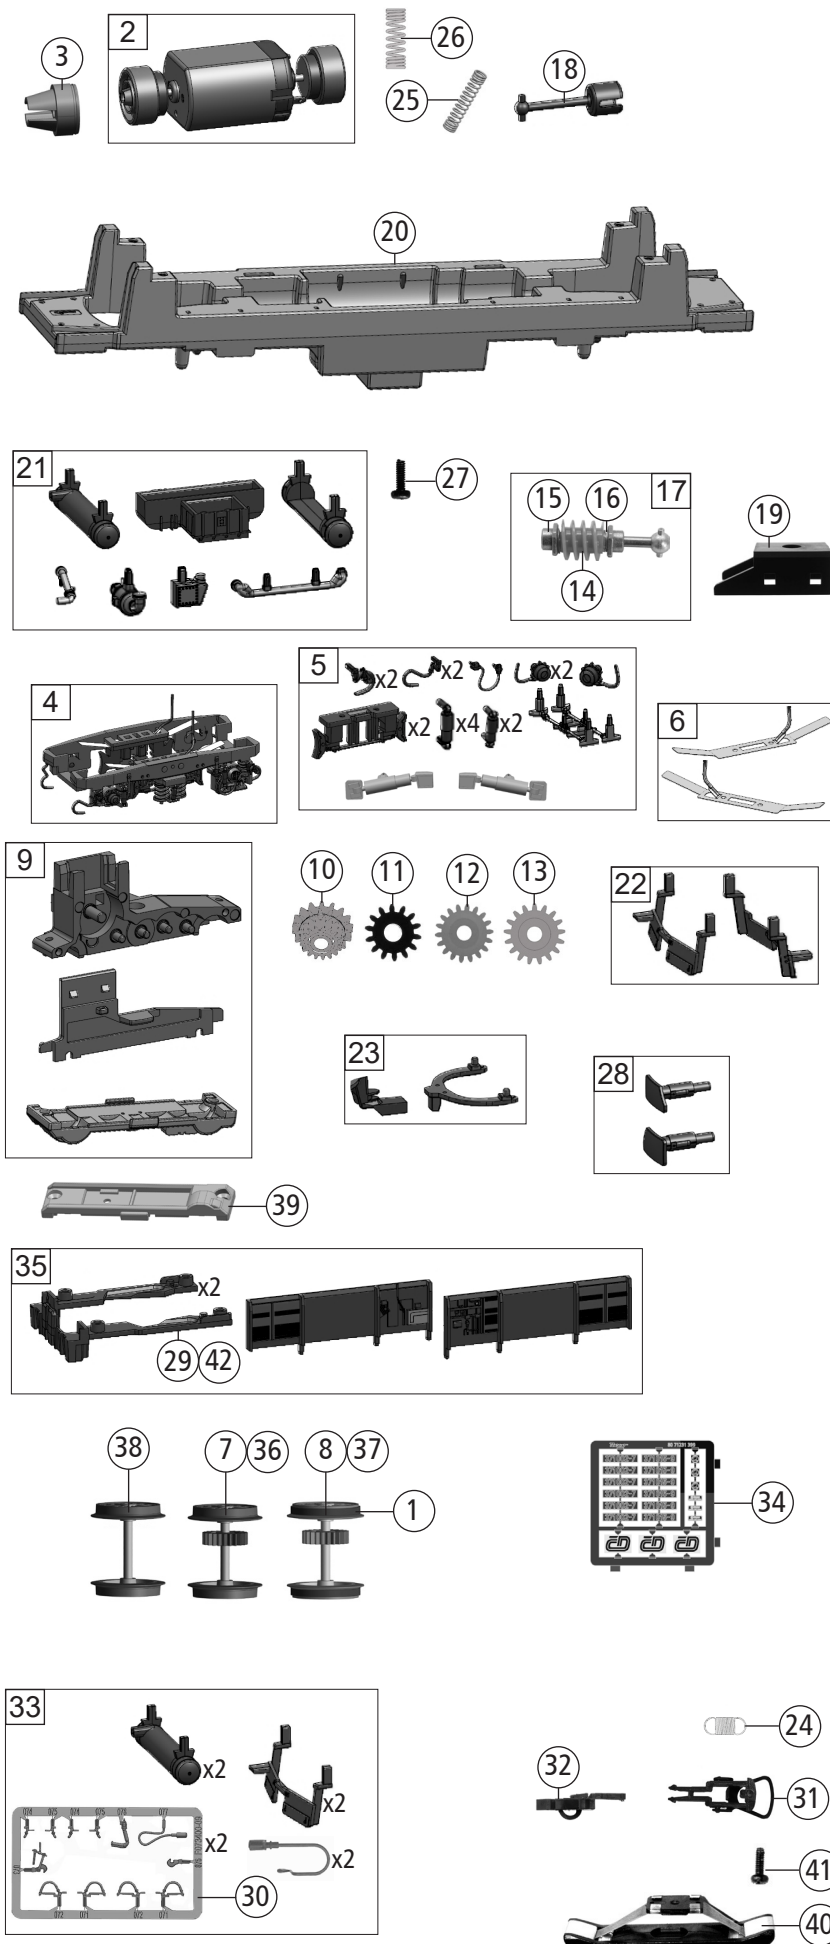

Pos. Nr. Pos.no.	Beschreibung Description	Art.-Nr. Art.no.	Preisgruppe Price bracket
71231	CD Br 230	=	
71232		=	🔊
79232		~	🔊
1	Gehäuse kpl. Betr. Nr. 372 002-7 Body ass. compl. Loco no. 372 002-7	147717	40
2	Brückenstecker TVS PLUX-16 Jumper	133241	10
3	Platine Pl.22 PCB	147379	19
4	LED-Platine LED-PCB	147380	12
5	Grundrahmen OT. Upper base frame	147711	11
6	Licht+Kabelabdeckung Light+cable cover	147389	7
7	Isolierhülse Insulating sleeve	147396	4
8	E-Lokführer E-Loco driver	110407	6
9	GF-Schraube M2x6 mm Self-tapping screw	114828	3
10	UIC-Dose UIC-Socket	147537	3
11	Scheibenwischer li+re Wipers L+R	147397	4
12	Türgriff Door handle	147429	7
13	GF-Schraube M1,6x4 mm GF-Screw	114850	3
14	SK-Schraube M2x5 mm SK-Screw	115205	3
15	Dachbügel Roof bracket	147718	6
16	Flansch Flange	148720	4
17	Stromabnehmer Pantograph	85598	24
18	Dachlüftergeh. Roof vent body	147719	18
19	Stirngriff Front handle	147720	6
20	Lüftergravur li+re Vent engraving L+R	147404	5
21	Lüftergitter groß Big vent grill	147721	11
22	Führerstand Driver's cab	147406	11
23	TS-Fenster + Windabw. Part set-Window+wind deflector	147407	7
24	TS-Lampen + Lichtleiter Part set-Lamps+light conductor	147408	11
25	Lichtleiter Light conductor	147414	4
26	Hauptschalter Grundplatte Main switch f. ground plate	147722	6
27	Frontgriffe Front handles	147723	6
28	Signalhorn Horn	147724	3
29	TS - Isolatoren Part set-Isolators	147532	9
30	Isolator+Antenne Isolator+antenna	147421	4
31	Isolator Isolator	147422	3
32	TS - Isolatoren Part set-Isolators	147533	8
33	Gitter, griff,horn Grid,handle,horn	147725	3
34	TS - Isolatoren Part set-Isolators	147726	8
35	Hauptschalter Main switch	147426	13
36	Isolator Isolator	147536	7
37	Gummidichtungen f.Lsp. Rubber seals for loudsp.	147398	4
38	Umschalter Switch	147424	3
39	Deckel Cover	148605	3
Sound			
40	Gummidichtungen f.Lsp. Rubber seals for loudsp.	147398	4
41	Sounddecoder Plux 22 ZIMO Sound decoder	129000	39
42	Platine Pl.22 f. Sound PCB	147432	20
43	Lautsprecher Loudspeaker	129524	13