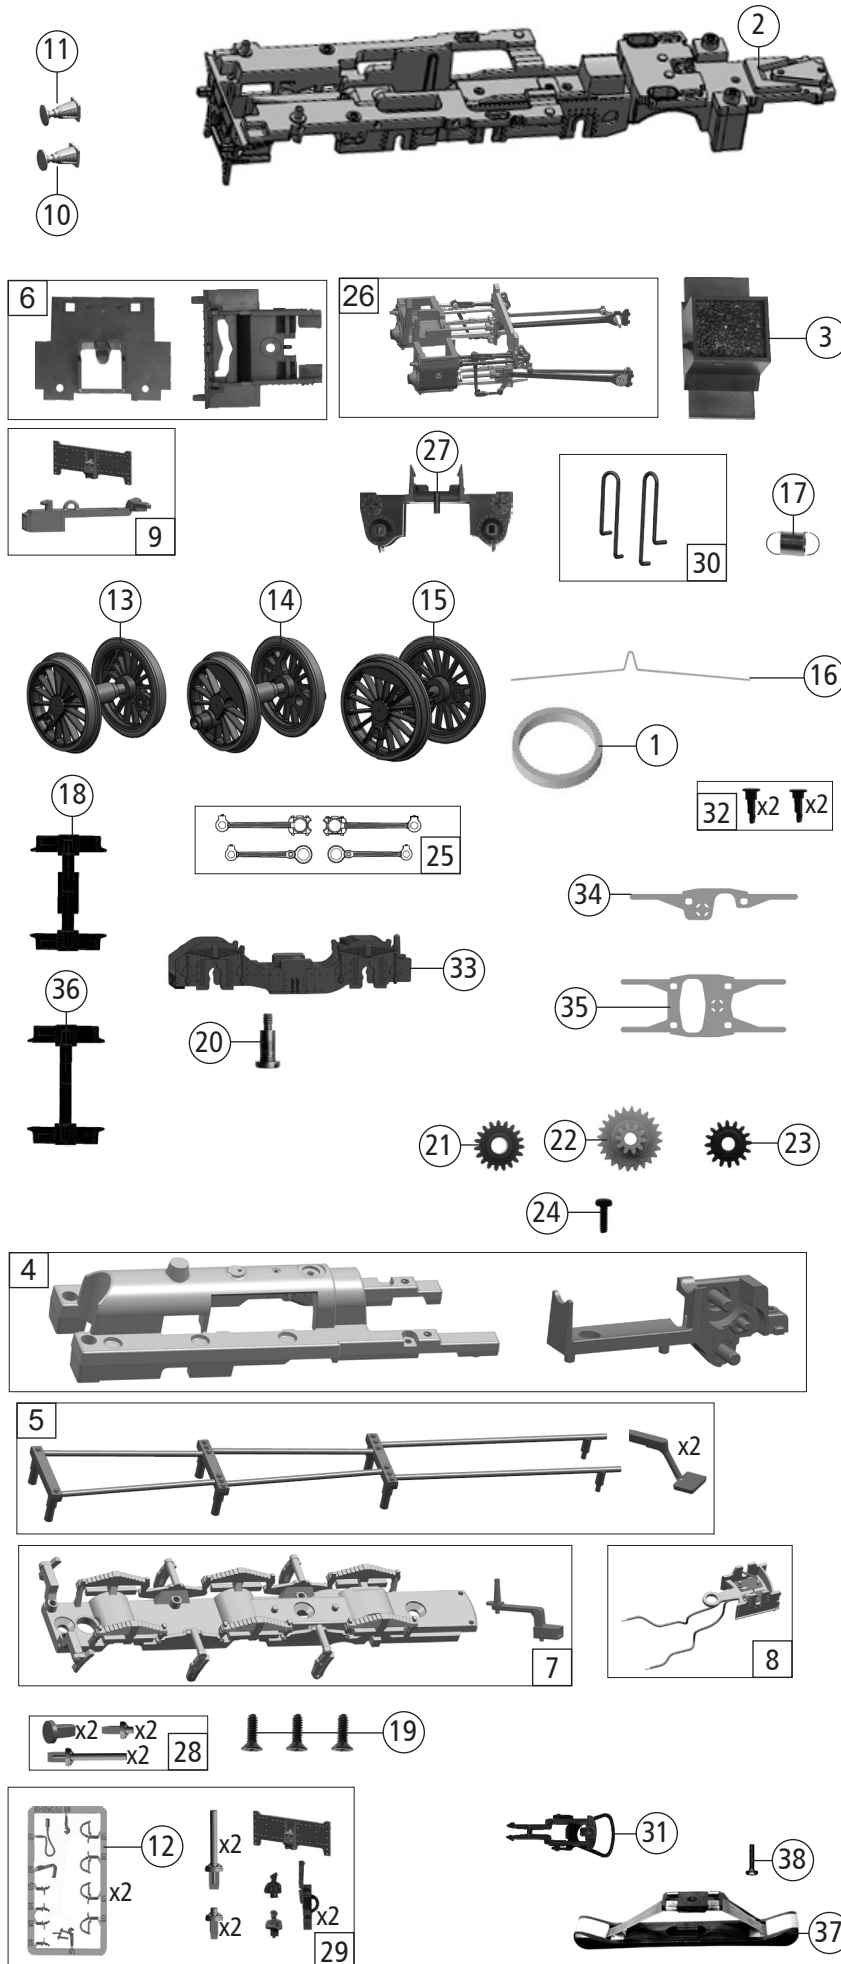

70075	ÖBB	Rh 77	=	
70076			=	🔊
78076			~	🔊

Pos. Nr. Pos.no.	Beschreibung Description	Art.-Nr. Art.no.	Preisgruppe Price bracket
1	Haftring D16,5-16,8-19 mm Traction tyres	96056	1
2	Grundrahmen Main frame	148892	16
3	Kohlekasten o. Licht Coal box w/o light	148929	12
4	TS-Innenrahmen +Getriebe Part set-Inner frame+gears	148855	9
5	TS-Bremsgestänge/Treppe Part set-Brake rig/steps	148859	7
6	TS-Pufferbohle+Laufblech Part set-Buffer beam+runway	148860	6
7	TS-Lokboden/Deichsel hinten Part set-Loco floor/bogie rear	148864	7
8	Nachaufgestell hinten kpl. Set of carrying wheels rear compl.	148865	10
9	TS-Lokkupplung,Stirnblech Part set-Coupling, front plate	136708	8
10	Puffer flach Buffer flat	109268	5
11	Puffer gewölbt Buffer curved	109269	5
12	TS - Bremsschläuche + Zughaken Part set of brake tubes & coupling hooks	139832	7
13	Kuppelradsatz o. Zahnr. o. Haftr Coupled wheel w/o gearwh. w/o tr. tyre	148893	11
14	Treibradsatz o. Zahnr. o. Haftr Drive wheel w/o gearwh. w/o tr. tyre	148894	11
15	Kuppelradsatz m. Zahnr. m. Haftr Coupled wheel w. gearwh. w. tr. tyre	148895	12
16	Achsfeder L=29 mm Axle spring	133597	4
17	Zugfeder D=2,5 L=2,7/5,8 mm Draw spring	86208	3
18	Vorlaufradsatz Pony truck wheelset	148896	10
19	SK-Schraube M1,6x5 mm SK-Screw	115317	4
20	Ansatzschraube SV M2x4 mm Screw	133797	5
21	Schnecken Zahnrad Z=19/14 Wormgearwheel	86416	4
22	Zahnrad Z=12/19 Gearwheel	86424	4
23	Zahnrad Z=16 Gearwheel	117617	3
24	GF-Schraube + M1,6x4 mm GF-Screw	114850	3
25	Kuppelstangen Coupling rod	148897	18
26	Steuerung Reversing gear	148898	30
27	Zylinderblock Cylinder block	148899	9
28	TS - Kolbenschutzrohre Part set-Piston protection tube	148900	9
29	Zurüstbeutel Bag of accessories	148942	14
30	Pufferbohlengriff l+r Buffer beam handle L+R	148941	12
31	Standardkupplung Standard coupling	89246	6
32	TS - Kuppelbolzen Part set-Coupling bolts	148944	6
33	Vorlaufdrefgestell Pony truck bogie	133566	7
34	Vorlaufradkontakt Pony truck wheel contact	133601	6
AC-Wechselstrom			
35	Vorlaufradkontakt AC Pony truck wheel contact	133628	6
36	Vorlauf radsatz AC Pony truck wheelset	148955	10
37	Schleifer 46mm Slider	86031	14
38	GF-Schraube M1,6x6 mm GF-Screw	114836	3

Ersatzteile erhalten Sie direkt unter www.roco.cc, bei Ihrem Fachhändler.
Spare parts can be ordered directly at www.roco.cc and from your local dealer.