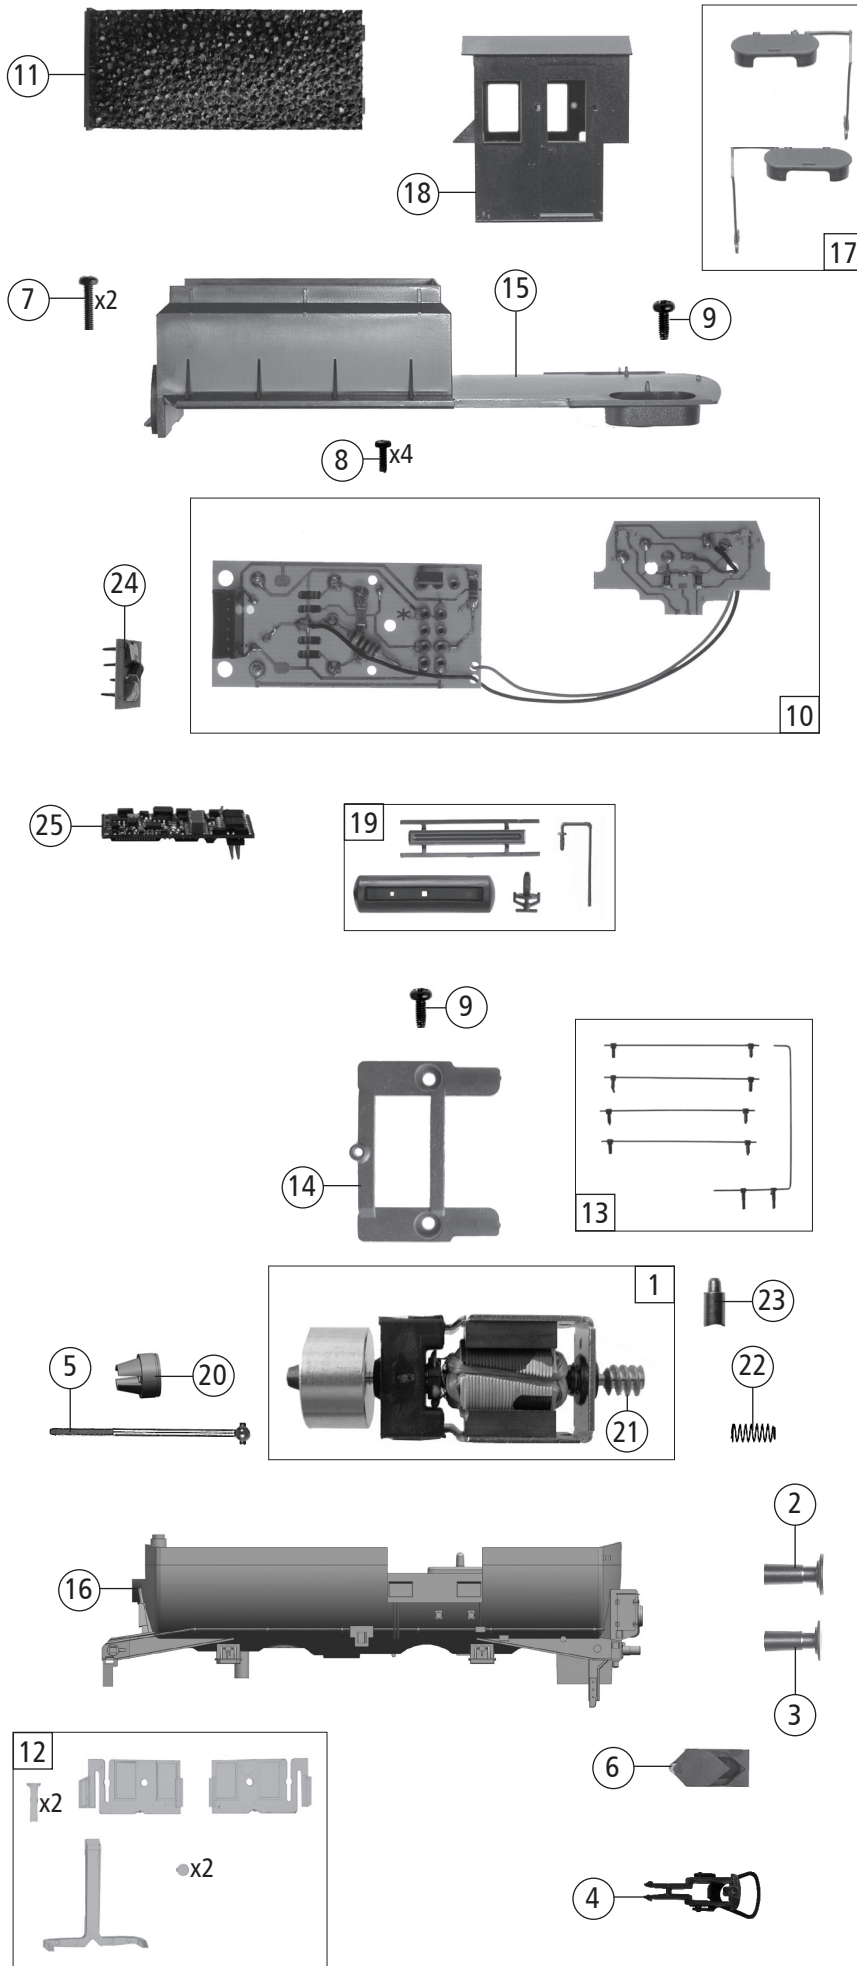

70047		ÖBB	Br 52	=	
70048				=	🔊
Pos. Nr. Pos. no.	Beschreibung Description	Art.-Nr. Art. no.	Preisgruppe Price bracket		
1	Motor Motor	85141	28		
2	Puffer flach Buffer flat	88521	6		
3	Puffer gewölbt Buffer curved	88522	6		
4	Standardkupplung Standard coupling	89246	6		
5	Kardanwelle 39 mm Cardan shaft	109238	5		
6	Tenderkuppl. Tender coupling	111829	6		
7	GF-Schraube M1,6x6 mm Self-tapping screw	114836	3		
8	GF-Schraube M1,6x4 mm Self-tapping screw	114850	3		
9	GF-Schraube M2x4 mm Self-tapping screw	114877	3		
10	Tenderplatine Tender PCB	124971	22		
11	Kohle Coal	149833	5		
12	TS - Fenster und Lichtleiter Part set window and light conductor	149834	14		
13	Griffstangen Tender Handrails for tender	125086	8		
14	Motorhalter Motor holder	125010	6		
15	Kohlekasten Coal box	128921	10		
16	Wannenkessel Tub tender body	149841	17		
17	Wasserdeckel links und rechts Water tank lid left&right	124980	6		
18	Tenderkabine Tender cabin	149840	16		
19	TS - Dosierkessel Part set of dosing tank	128923	6		
20	Kardanschale kurz 1,5 mm Cardan reception, short	87129	4		
21	Schnecke Wormgear	86720	6		
22	Bürstenfeder Carbon brush	86207	3		
23	Kohlebürste Carbon brush	89743	6		
24	Brückenstecker mit Kondensator Jumper w. capacitor	125666	9		
Sound					
25	Sounddecoder Sound-decoder	149800	39