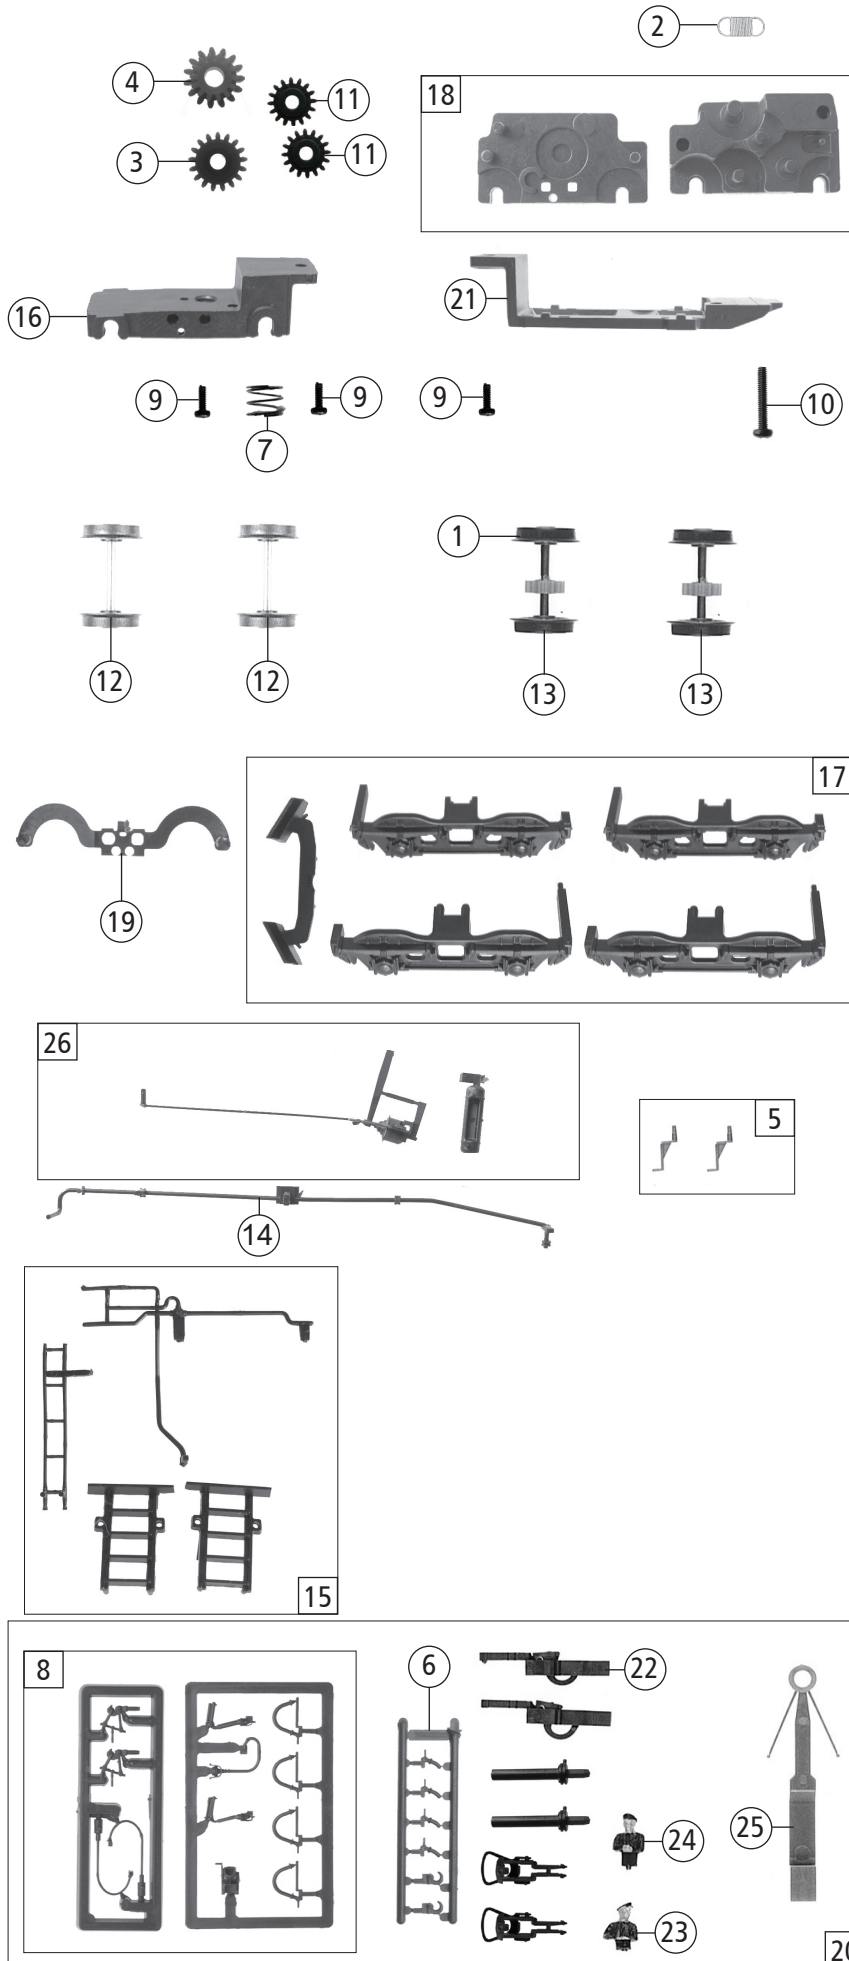

70047		ÖBB	Br 52	=		
70048				=	🔊	
Pos. Nr. Pos.no.	Beschreibung Description	Art.-Nr. Art.no.	Preisgruppe Price bracket			
1	Haftringsatz 10Stk. 10,3-12,8mm Set w.traction tyres 10pieces	40069	---			
2	Zugfeder - 2,5x5,8x0,15 mm Draw spring	86208	3			
3	Zahnrad Z=17 Gear wheel	86409	5			
4	Schnecken Zahnrad Z=15/14 Worm gear wheel	86490	5			
5	TS - Tender 4 Part set for Tender 4	100307	8			
6	Attrappenrahmen klein Small dummy frame	107808	4			
7	Laufgestell druckfeder Bogie pressure spring	108226	3			
8	Zubehör Rahmensatz Set of accessory frames	108322	7			
9	GF-Schraube M1,6x4 mm Self-tapping screw	114850	3			
10	GF-Schraube M1,6x10 mm Self-tapping screw	114881	3			
11	Zahnrad Z=16 Gear wheel	117617	3			
12	Radsatz o.Haftr. o.Zahn. Wheelset w/o gear wheel w/o traction tyres	125089	10			
13	Radsatz m.Haftr. m.Zahn. Wheelset w. gear wheel w.traction tyres	125090	12			
14	Tenderleitung li. Tender line L	149838	7			
15	TS - Leiter, Treppen Part set ladder, treadle	124983	8			
16	Laufgestell Bogie	124984	8			
17	TS - Blenden und Schienenräumer Part set bogie and rail guard	149839	16			
18	Getriebesatz Tender Gear set for Tender	125008	13			
19	Tenderradkontakt Wheel contact tender	125028	3			
20	Zurüstbeutel Bag with accessories	125096	14			
21	Getriebeboden lack. Gear bottom painted	125009	9			
22	Kurzkupplung Short coupling	115550	6			
23	Lokführer seitlich Driver	89724	6			
24	Heizer/Lokführer Driver	89725	6			
25	Kupplungskammer Coupling reception	138578	5			
26	TS - Tendersteckteile Part set tender plug-in parts	124982	9			

Ersatzteile erhalten Sie direkt unter www.roco.cc, bei Ihrem Fachhändler.
Spare parts can be ordered directly at www.roco.cc and from your local dealer.