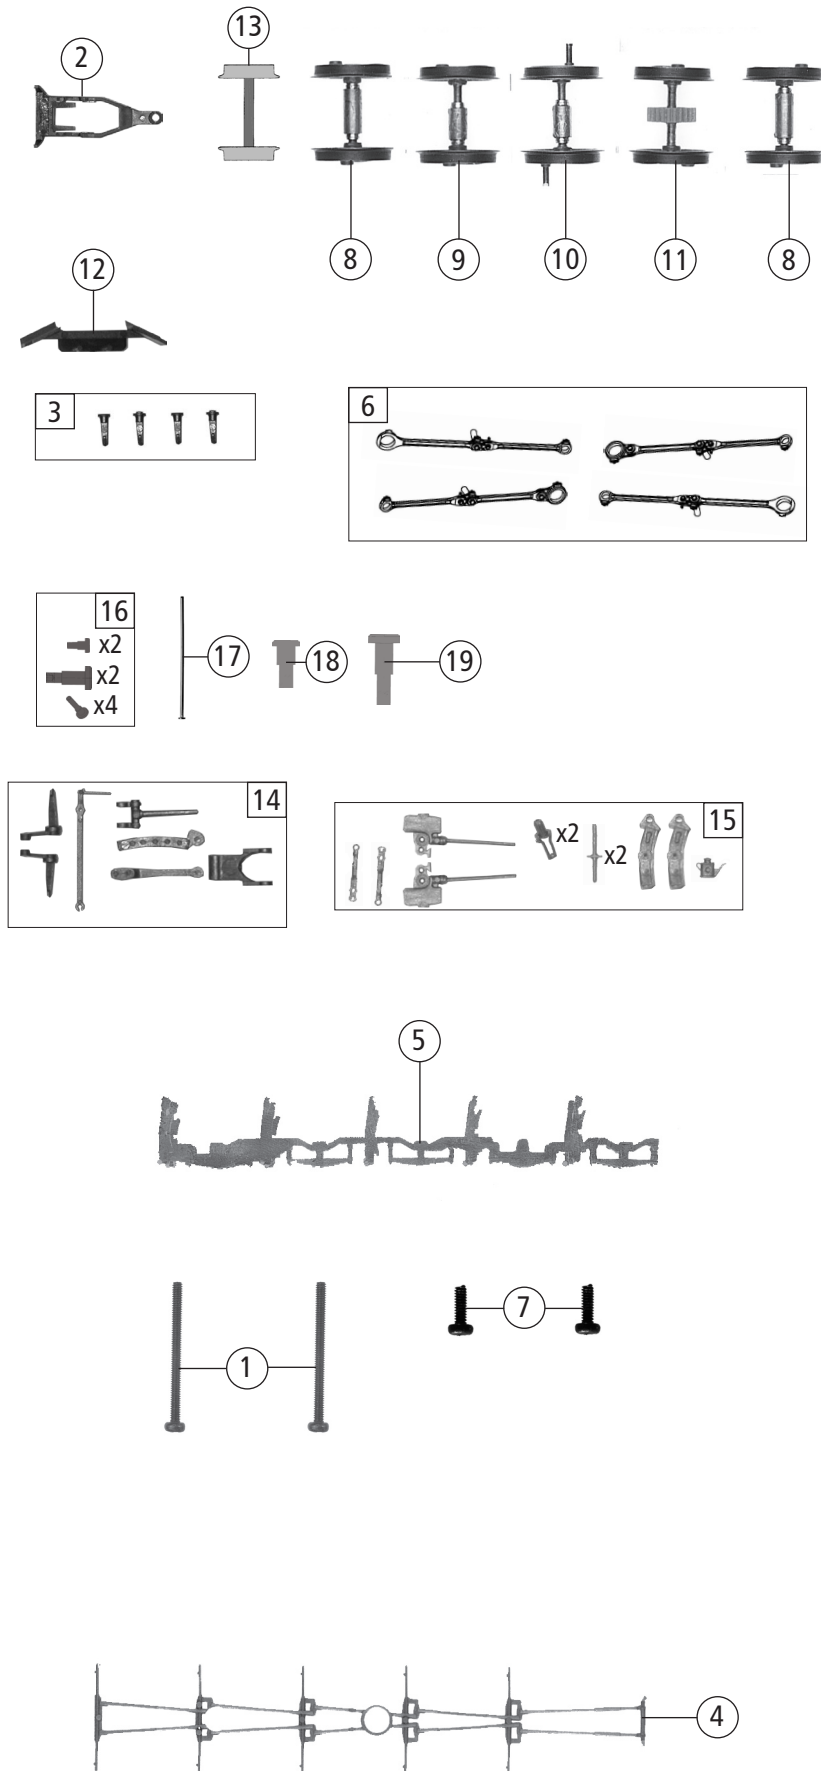

70047		ÖBB	Br 52	=		
70048				=	🔊	
Pos. Nr. Pos. no.	Beschreibung Description	Art.-Nr. Art. no.	Preisgruppe Price bracket			
1	GF - Schraube M2x25 mm Self-tapping screw	115533	3			
2	Vorlaufgestell Bogie	135479	8			
3	TS - Stoppel vorne und hinten Part set plugs front and back	138069	5			
4	Bremsgestänge Brake rigging	100292	3			
5	Bremsrahmen Brakes frame	100308	12			
6	TS - Treibstangen bedr. Part set of driving rod	134762	18			
7	GF-Schraube M2x4 mm Self-tapping screw	114877	3			
8	Radsatz 1+5 mit Achslager lang Wheelset 1+5 with axle bearing long	138572	12			
9	Kuppelradsatz 2 mit Achslager klein Coupled wheelset 2 with axle bearing short	138573	12			
10	Treibradsatz 3 mit Achslager klein Driving wheelset 3 with axle bearing short	138574	12			
11	Kuppelradsatz 4 mit Zahn. Coupled wheelset 4 with traction tyres	138575	12			
12	Schienenräumer Vorlauf Railguard for carrying wheels	149836	7			
13	Vrolaufradsatz Carrying wheelset	138571	9			
14	TS - Gegenkurbel Part set - Counterweight	146620	8			
15	TS-Steuerung Part set-Reversing gear	146567	12			
16	Steuerungsnieten kurz+lang Steering ass. rivets short+long	113252	8			
17	Drahtstift Tack	110641	4			
18	Niet kurz 2,05 mm Rivet	146795	3			
19	Niet langer ansatz 3,2 mm Rivet long	117446	3