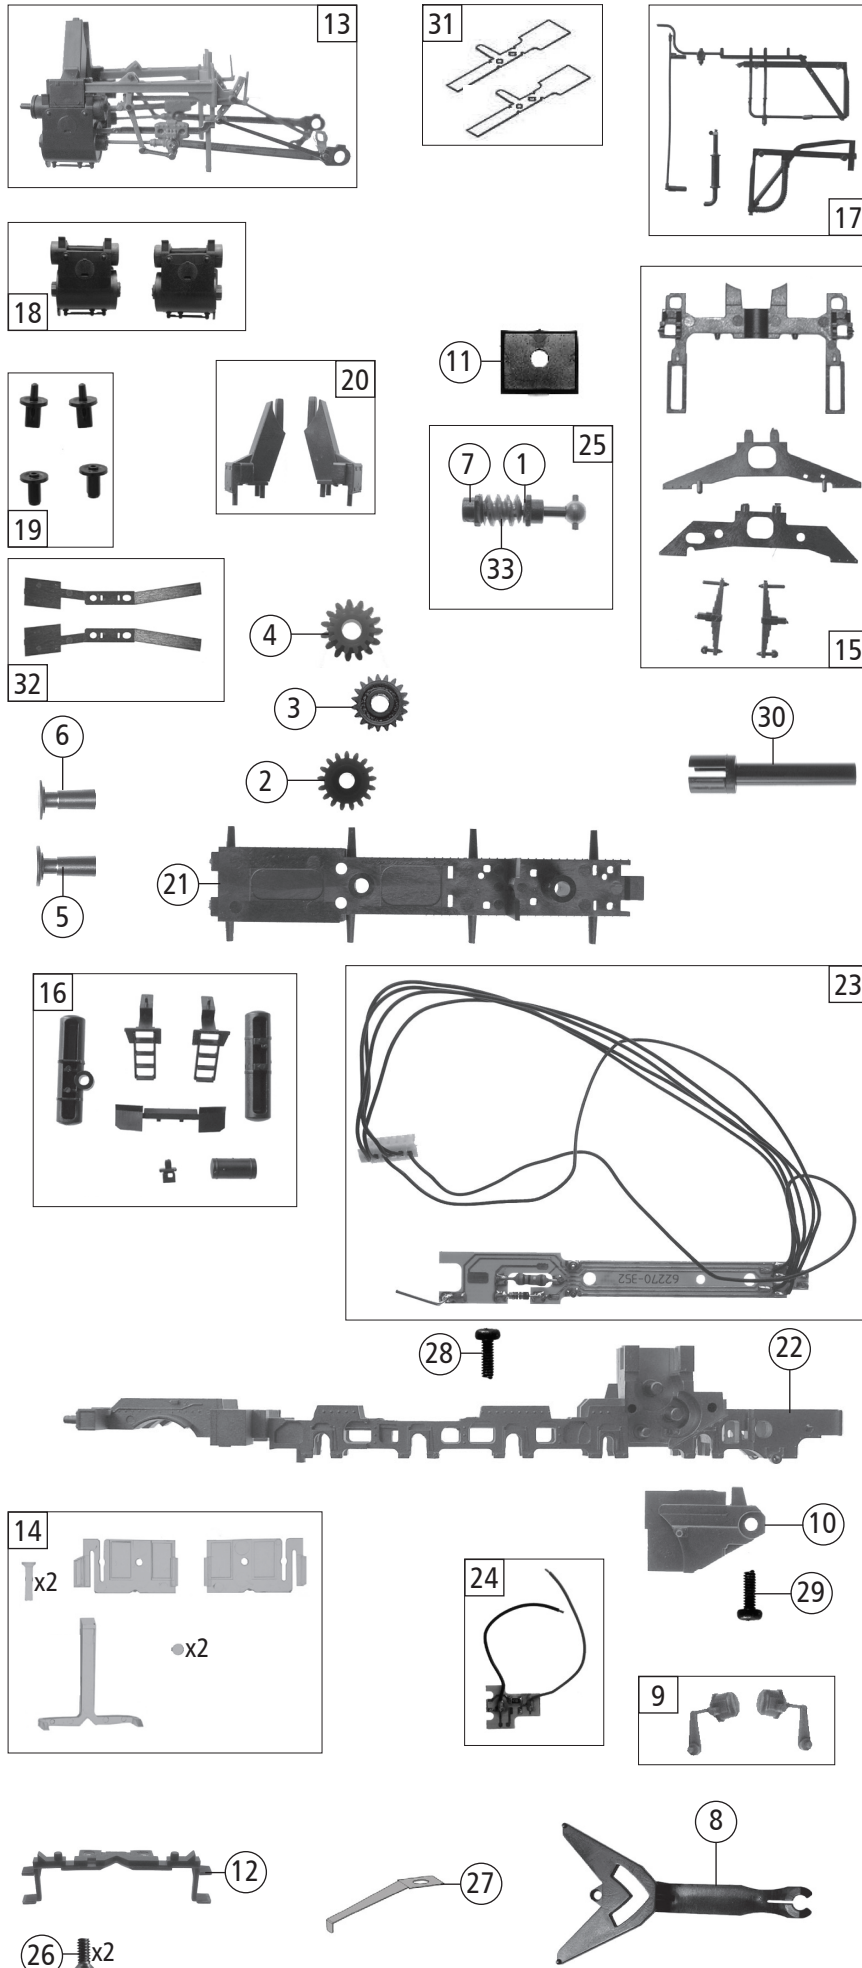

Pos. Nr. Pos. no.	Beschreibung Description	Art.-Nr. Art. no.	Preisgruppe Price bracket
1	Beilagscheibe 2.1 x 4 / 0.2 mm Washer	86108	3
2	Zahnrad Z=17 Gear wheel	86409	5
3	Zahnrad Z=19 / M=0,4 Gear wheel	86417	3
4	Schnecken Zahnrad Z=15/14 Worm gear wheel	86490	5
5	Puffer flach Buffer flat	88521	6
6	Puffer gewölbt Buffer curved	88522	6
7	Lager für Schneckenachse Bearing for worm gear axle	89749	6
8	Lok-Tenderkupplung Coupling between loco and tender	100296	8
9	Kessel Steckteilesatz 5 Boiler plug-in parts	100684	9
10	Lokgetriebedeckel Loco gear cover	100290	12
11	Schneckenkammerdeckel Worm gearbox cover	111987	4
12	Loktreppe schwarz Loco treadle black	125083	4
13	Steuerung kpl. Reversing gear complete	149837	35
14	TS - Fenster und Lichtleiter Part set window and light conductor	149834	14
15	TS - Stützbleche und Federpaket Part set support metal sheets a.spring pack	125077	8
16	TS - D-Kessel, Treppen, Pumpen Part set D-boiler, treadle,pumps	125080	8
17	TS - Leitungsgitter und Steckteile Part set line grill and plug-in parts	125082	7
18	Zylinderblock links und rechts Cylinder block left and right	124995	12
19	Schieberkastendeckel vo. und hi. Steam chest cover front and rear	125000	6
20	Zylinderoberteil links und rechts Cylinder overhead left and right	125015	7
21	Platinenabdeckung schwarz PCB cover black	125097	8
22	Lokgrundrahmen Loco basic frame	149835	16
23	Lokplatine kpl. Loco PCB ass.	125019	20
24	Stirn-LED-Platine kpl. Front-LED-PCB compl.	125020	12
25	Schneckensatz - Kardankugel Set of worm gear - cardan ball	125022	13
26	SK-Schraube M1,6x3 mm SK-Screw	125023	3
27	Vorlaufgestellfeder Bogie spring	125024	3
28	GF-Schraube M1,6x4 mm Self-tapping screw	114850	3
29	GF-Schraube M2x5 mm Self-tapping screw	114966	3
30	Kardanhülse Cardan reception	124974	5
31	Radkontakt für Steuerung Wheel contact for reversing gear	128920	5
32	Radkontakt links und rechts Wheel contact left and right	124976	6
33	Schnecke Wormgear	86720	6