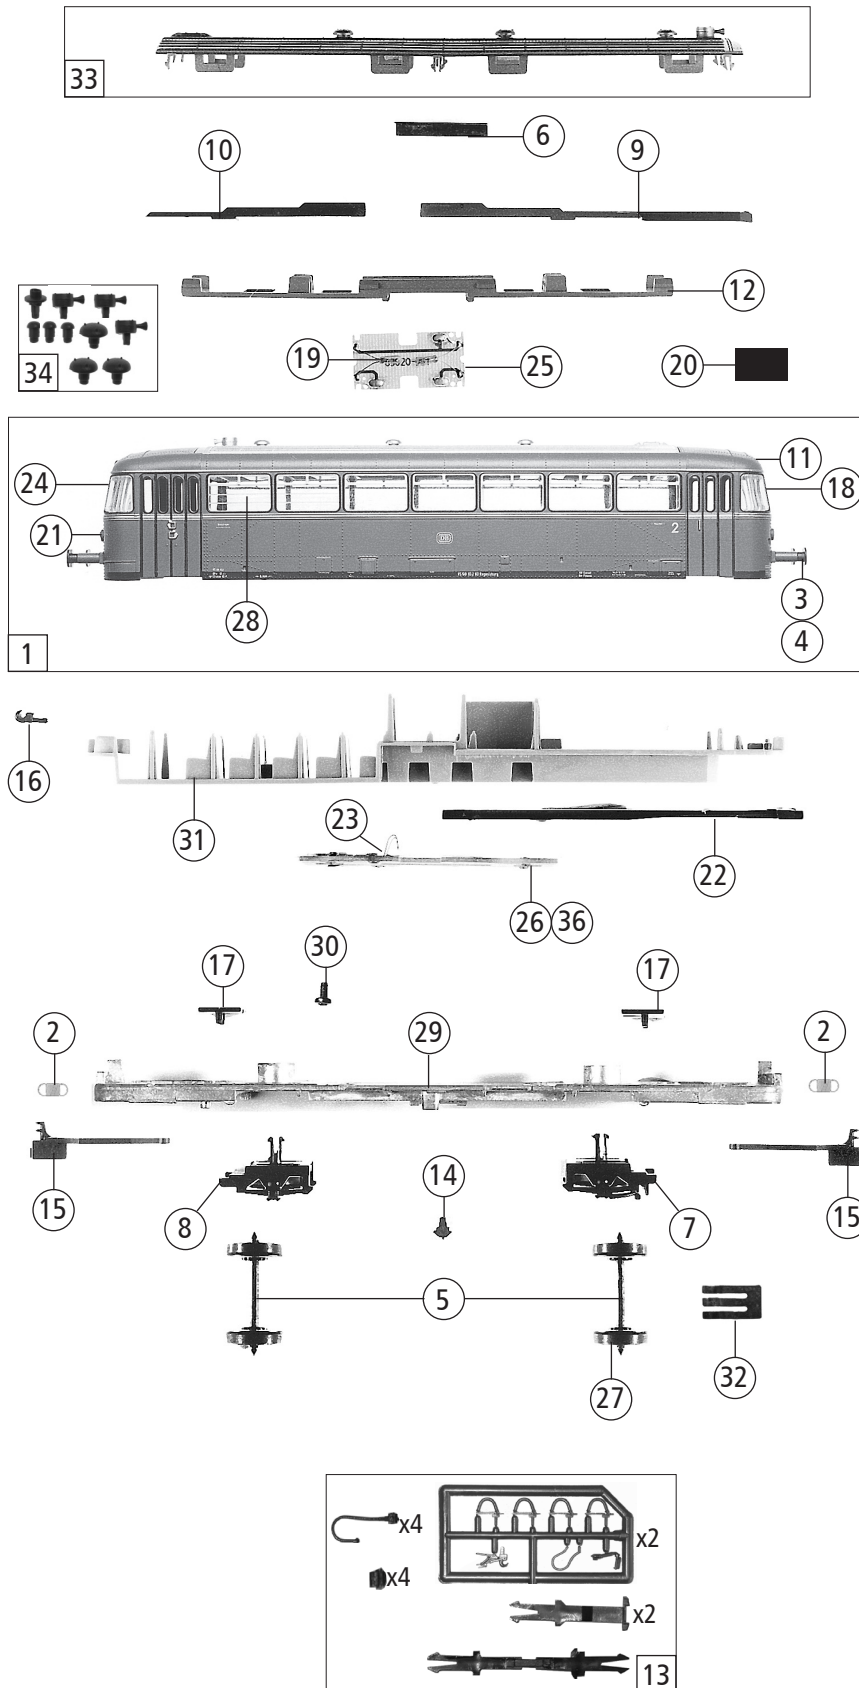

35 o. Abb. / no ill.
Lichtwechseldecoder
Light variation decoder

52634		DB Schienenbus	=	
52635			=	🔊
Pos. Nr. Pos.no.	Beschreibung Description	Art.-Nr. Art.no.	Preisgruppe Price bracket	
1	Gehäuse komplett für VS Betr.nr. 998 831-2 Body assembly Loco no. 998 831-2	147553	32	
2	Zugfeder Tensile spring	86208	3	
3	Puffer flach Buffer flat	88581	4	
4	Puffer gewölbt Buffer vaulted	88582	4	
5	Radsatz ohne Zahnrad VS Wheelset without gear, driving trailer	90379	9	
6	Blechwinkel Plate angle	94155	9	
7	Achslager Axlebearing driving trailer	94157	9	
8	Achslager mit Kontakt hinten Axle bearing with contact f. driving trailer	112966	9	
9	Innenlichtleiter 1 Interior light conductor 1	94160	5	
10	Innenlichtleiter 2 Interior light conductor 2	94161	5	
11	Stirnlichtlinse D=2 Front light lens D=2	94176	3	
12	Träger Girder	94167	6	
13	Zurüstbeutel Bag with accessories	94170	13	
14	WC-Abflußrohr Drainpipe	94179	4	
15	Kupplungsdeichsel Coupling shaft	94180	5	
16	Sicherungshaken Locking hook	94184	3	
17	Deichselniederhalter Holder for towing bar	94187	5	
18	Stirnfenster mit Wischer Front window with wiper	94158	7	
19	Drahtlampe T3/4 16V 30mA Bulb with leds T3/4 16V 30mA	108616	8	
20	TS - Etikette Part set label	125283	5	
21	Stirnlinse D=2 kurz Front lens D=2 short	108765	4	
22	Lichtleiter Light transmission	108766	5	
23	Drahtlampe 16V Bulb with leads 16V	111590	8	
24	Stirnfenster ohne Wischer Front glazing without wiper	94159	7	
25	Platine oben Printed circuit above, driving trailer	112969	14	
26	Platine unten Printed circuit below	112971	20	
27	Radsatz für Umschalter Wheelset for switch driving trailer	112999	9	
28	Seitenfenster Side window driving trailer	94174	8	
29	Bodenplatte für Steuerwagen Base plate for driving trailer	113002	16	
30	Schraube M1,6x3 mm Screw	85658	3	
31	Inneneinrichtung Interior fittings	132431	10	
32	Kontakt ohne Loch Contact w/o hole	89984	4	
33	Dach kpl. Steuerwagen Roof ass. driving coach	94137	13	
34	TS - Dach lackiert Part set roof coated	122559	9	
Sound				
35	Lichtwechseldecoder o. Abb. Light variation decoder no ill.	112967	22	
36	Platine unten Printed circuit below	112970	20