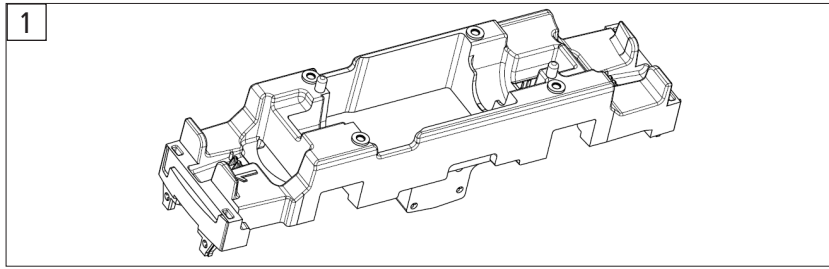

Pos. Nr. Pos.no.	Beschreibung Description	Art.-Nr. Art.no.	Preisgruppe Price bracket
1	Grundrahmen Basic frame	142189	17
2	Blende Blind	142130	8
3	TS-Getriebe Part set gear	142132	9
4	TS - Tankdeckel,.. Part set of tank cover	142134	11
5	TS - Schlauch, Kupplung Part set of hose, coupling	142138	8
6	Bremsschlauch Brake tube	142140	7
7	Rückstellfeder Retainer spring	142143	5
8	Tafelsätze Set of panels	142205	12
9	Motor m.Schwungm.+2Schn. Motor with flywheel	142145	30
10	Achse f. Zahnrad D=1 L=6,4 mm Axle for gear wheel D=1 L=6,4 mm	00730541	1
11	Achse D=2,1 L=8 mm Axle D=2,1 L=8 mm	142146	4
12	Untersetzungszahnrad Z=12/17 Reduction gear wheel Z=12/17	135806	5
13	Zwischenzahnrad Z=12 D=5,6 Intermediate gear wheel Z=12 D=5,6	112464	3
14	Schraube M1,5x5 mm Screw M1,5x5 mm	108137	3
15	Radkontakt Wheel contact	142147	7
16	Radsatz mit Zahnrad ohne Haftring Wheelset w. gear wheel w/o tract.tyre	142148	11
17	Radsatz mit Zahnrad mit 2 Haftringen Wheelset w. gear wheel w.2 tract.tyres	142149	12
18	Haftring N ab 8,5 mm 10 Stk. Set with traction tyres 10pieces	85610	10
19	TS - Kuppelstangen Part set of coupling rod	142150	18
20	Bosnakupplung kpl. BOSNA coupling complete	142151	6
21	Achse D=1,5 L=19,9 mm Axle D=1,5 L=19,9 mm	142156	5
22	Zahnrad Z=17 - schwarz Gear wheel Z=17 - black	142157	4