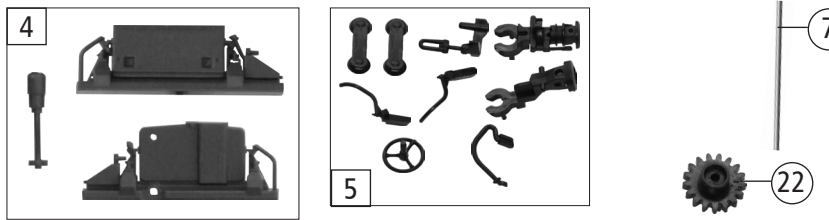

Pos. Nr. Pos.no.	Beschreibung Description	Art.-Nr. Art.no.	Preisgruppe Price bracket
1	Grundrahmen Basic frame	142189	17
2	Blende Blind	142130	8
3	TS-Getriebe Part set gear	142132	9
4	TS - Tankdeckel,.. Part set of tank cover	142134	11
5	TS - Schlauch, Kupplung Part set of hose, coupling	142138	8
6	Bremsschlauch Brake tube	142140	7
7	Rückstellfeder Retainer spring	142143	5
8	Tafelsätze Set of panels	142205	12
9	Motor m.Schwungm.+2Schn. Motor with flywheel	142145	30
10	Achse f. Zahnrad D=1 L=6,4 mm Axle for gear wheel D=1 L=6,4 mm	00730541	1
11	Achse D=2,1 L=8 mm Axle D=2,1 L=8 mm	142146	4
12	Untersetzungszahnrad Z=12/17 Reduction gear wheel Z=12/17	135806	5
13	Zwischenzahnrad Z=12 D=5,6 Intermediate gear wheel Z=12 D=5,6	112464	3
14	Schraube M1,5x5 mm Screw M1,5x5 mm	108137	3
15	Radkontakt Wheel contact	142147	7
16	Radsatz mit Zahnrad ohne Haftring Wheelset w. gear wheel w/o tract.tyre	142148	11
17	Radsatz mit Zahnrad mit 2 Haftringen Wheelset w. gear wheel w.2 tract.tyres	142149	12
18	Haftring N ab 8,5 mm 10 Stk. Set with traction tyres 10pieces	85610	10
19	TS - Kuppelstangen Part set of coupling rod	142150	18
20	Bosnakupplung kpl. BOSNA coupling complete	142151	6
21	Achse D=1,5 L=19,9 mm Axle D=1,5 L=19,9 mm	142156	5
22	Zahnrad Z=17 - schwarz Gear wheel Z=17 - black	142157	4