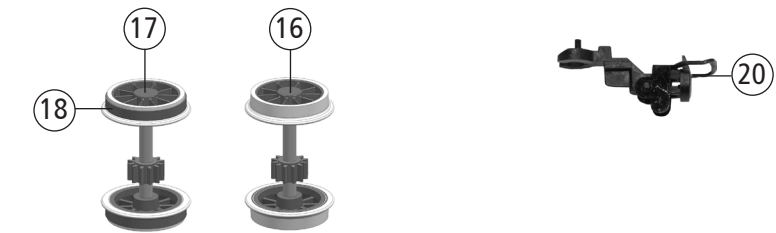

Pos. Nr. Pos.no.	Beschreibung Description	Art.-Nr. Art.no.	Preisgruppe Price bracket
1	Grundrahmen Basic frame	142189	17
2	Blende Blind	142130	8
3	TS-Getriebe Part set gear	142132	9
4	TS - Tankdeckel,.. Part set of tank cover	142134	11
5	TS - Schlauch, Kupplung Part set of hose, coupling	142138	8
6	Bremsschlauch Brake tube	142140	7
7	Rückstellfeder Retainer spring	142143	5
8	Tafelsätze Set of panels	142205	12
9	Motor m.Schwungm.+2Schn. Motor with flywheel	142145	30
10	Achse f. Zahnrad D=1 L=6,4 mm Axle for gear wheel D=1 L=6,4 mm	00730541	1
11	Achse D=2,1 L=8 mm Axle D=2,1 L=8 mm	142146	4
12	Untersetzungszahnrad Z=12/17 Reduction gear wheel Z=12/17	135806	5
13	Zwischenzahnrad Z=12 D=5,6 Intermediate gear wheel Z=12 D=5,6	112464	3
14	Schraube M1,5x5 mm Screw M1,5x5 mm	108137	3
15	Radkontakt Wheel contact	142147	7
16	Radsatz mit Zahnrad ohne Haftring Wheelset w. gear wheel w/o tract.tyre	142148	11
17	Radsatz mit Zahnrad mit 2 Haftringen Wheelset w. gear wheel w.2 tract.tyres	142149	12
18	Haftring N ab 8,5 mm 10 Stk. Set with traction tyres 10pieces	85610	10
19	TS - Kuppelstangen Part set of coupling rod	142150	18
20	Bosnakupplung kpl. BOSNA coupling complete	142151	6
21	Achse D=1,5 L=19,9 mm Axle D=1,5 L=19,9 mm	142156	5
22	Zahnrad Z=17 - schwarz Gear wheel Z=17 - black	142157	4