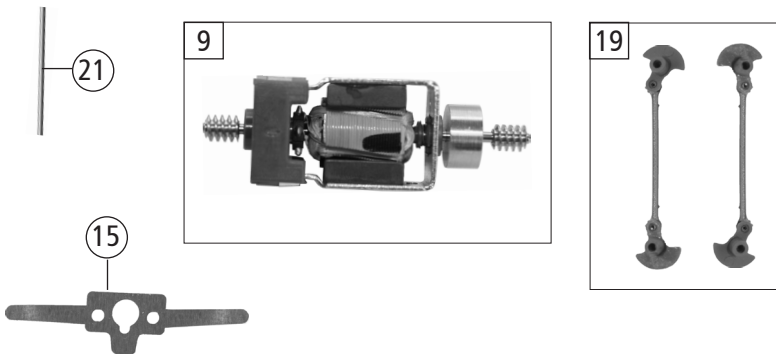

Änderungen in Konstruktion und Ausführung vorbehalten
We reserve the right to change the construction and specification

Pos. Nr. Pos.no.	Beschreibung Description	Art.-Nr. Art.no.	Preisgruppe Price bracket
1	Grundrahmen Basic frame	142189	17
2	Blende Blind	142130	8
3	TS-Getriebe Part set gear	142132	9
4	TS - Tankdeckel,.. Part set of tank cover	142134	11
5	TS - Schlauch, Kupplung Part set of hose, coupling	142138	8
6	Bremsschlauch Brake tube	142140	7
7	Rückstellfeder Retainer spring	142143	5
8	Tafelsätze Set of panels	142205	12
9	Motor m.Schwungm.+2Schn. Motor with flywheel	142145	30
10	Achse f. Zahnrad D=1 L=6,4 mm Axle for gear wheel D=1 L=6,4 mm	00730541	1
11	Achse D=2,1 L=8 mm Axle D=2,1 L=8 mm	142146	4
12	Untersetzungszahnrad Z=12/17 Reduction gear wheel Z=12/17	135806	5
13	Zwischenzahnrad Z=12 D=5,6 Intermediate gear wheel Z=12 D=5,6	112464	3
14	Schraube M1,5x5 mm Screw M1,5x5 mm	108137	3
15	Radkontakt Wheel contact	142147	7
16	Radsatz mit Zahnrad ohne Haftring Wheelset w. gear wheel w/o tract.tyre	142148	11
17	Radsatz mit Zahnrad mit 2 Haftringen Wheelset w. gear wheel w.2 tract.tyres	142149	12
18	Haftring N ab 8,5 mm 10 Stk. Set with traction tyres 10pieces	85610	10
19	TS - Kuppelstangen Part set of coupling rod	142150	18
20	Bosnakupplung kpl. BOSNA coupling complete	142151	6
21	Achse D=1,5 L=19,9 mm Axle D=1,5 L=19,9 mm	142156	5
22	Zahnrad Z=17 - schwarz Gear wheel Z=17 - black	142157	4