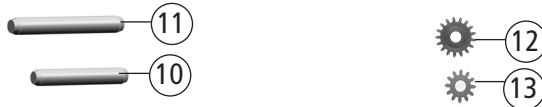

Pos. Nr. Pos.no.	Beschreibung Description	Art.-Nr. Art.no.	Preisgruppe Price bracket
1	Grundrahmen Basic frame	142189	17
2	Blende Blind	142130	8
3	TS-Getriebe Part set gear	142132	9
4	TS - Tankdeckel,.. Part set of tank cover	142134	11
5	TS - Schlauch, Kupplung Part set of hose, coupling	142138	8
6	Bremsschlauch Brake tube	142140	7
7	Rückstellfeder Retainer spring	142143	5
8	Tafelsätze Set of panels	142205	12
9	Motor m.Schwungm.+2Schn. Motor with flywheel	142145	30
10	Achse f. Zahnrad D=1 L=6,4 mm Axle for gear wheel D=1 L=6,4 mm	00730541	1
11	Achse D=2,1 L=8 mm Axle D=2,1 L=8 mm	142146	4
12	Untersetzungszahnrad Z=12/17 Reduction gear wheel Z=12/17	135806	5
13	Zwischenzahnrad Z=12 D=5,6 Intermediate gear wheel Z=12 D=5,6	112464	3
14	Schraube M1,5x5 mm Screw M1,5x5 mm	108137	3
15	Radkontakt Wheel contact	142147	7
16	Radsatz mit Zahnrad ohne Haftring Wheelset w. gear wheel w/o tract.tyre	142148	11
17	Radsatz mit Zahnrad mit 2 Haftringen Wheelset w. gear wheel w.2 tract.tyres	142149	12
18	Haftring N ab 8,5 mm 10 Stk. Set with traction tyres 10pieces	85610	10
19	TS - Kuppelstangen Part set of coupling rod	142150	18
20	Bosnakupplung kpl. BOSNA coupling complete	142151	6
21	Achse D=1,5 L=19,9 mm Axle D=1,5 L=19,9 mm	142156	5
22	Zahnrad Z=17 - schwarz Gear wheel Z=17 - black	142157	4