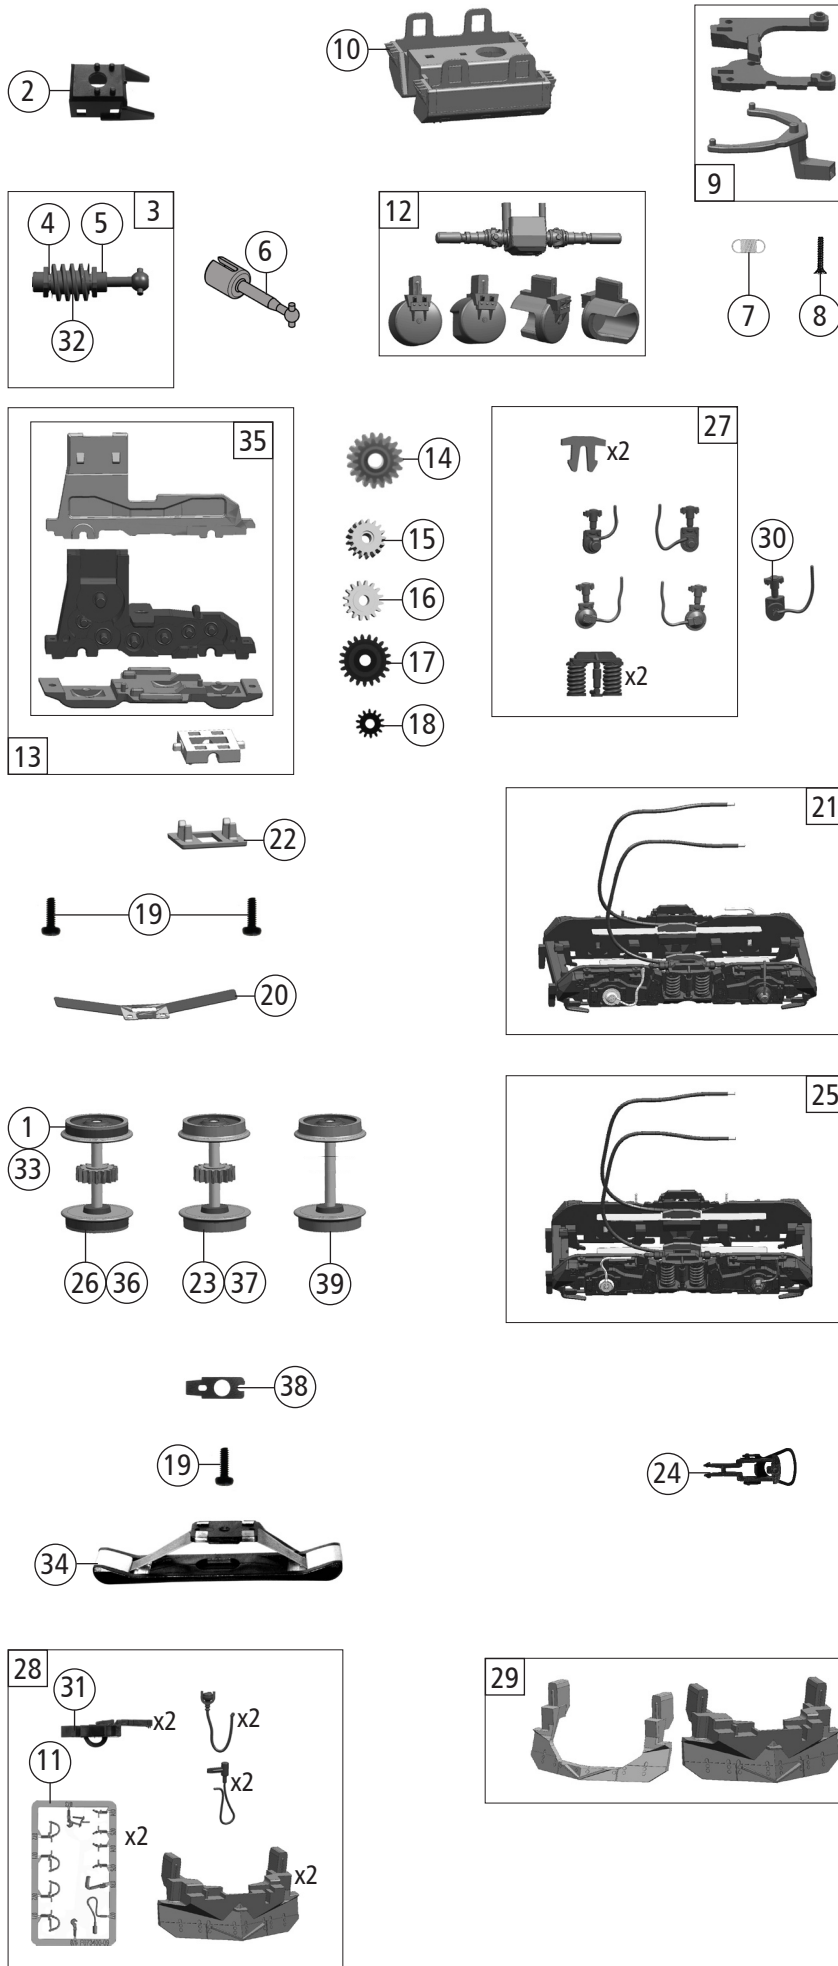

Änderungen in Konstruktion und Ausführung vorbehalten
We reserve the right to change the construction and specification

Pos. Nr. Pos.no.	Beschreibung Description	Art.-Nr. Art.no.	Preisgruppe Price bracket
7300053	D-DB BR 218	==	
7310053		==	🔊
7320053		~	🔊
1	Haftringsatz 10,3-12,8mm 10Stk. Set with traction tieres 10pieces	40069	---
2	Schneckendeckel Worm cover	121285	4
3	Schneckensatz Worm set	148414	13
4	Beilagscheibe Washer	86108	3
5	Lager für Schneckenachse Bearing for worm axle	89749	6
6	Kardanwelle Cardan shaft	146458	5
7	Zugfeder Tension spring	86208	3
8	SK-Schraube M1,6x7 mm SK-Screw	116493	3
9	Deichsel und Kulisse Drawbar and backdrop	128422	7
10	Dieseltank Dieseltank	142915	6
11	TS - Bremsschläuche + Zughaken Part set of brake tubes & coupling hooks	139832	7
12	TS-Luftkesseln, Kardanwelle Part set air boiler, cardan shaft	128424	8
13	TS-Getriebe 4-tlg. Part set gear 4-parts	139718	15
14	Schneckenzahnrad doppelt Z=19/17 Double worm gear wheel Z=19/17	86413	6
15	Zahnrad Z=17 schwarz Gear Z=17	106722	4
16	Zahnrad Z=16 Gear Z=16	117617	3
17	Zahnrad Z=21 G/M=0,4 Gear Z=21 G/M=0,4	86414	3
18	Zahnrad Z=14 Gear Z=14	111115	3
19	GF-Schraube M1,6x5 mm GF-Screw	115269	3
20	Radkontakt Wheelcontact	128448	5
21	Blende 1 kpl. Bogie 1 ass.	148007	17
22	Achslagerdeckel Axle box cover	128432	5
23	Radsatz m. Zahnrad o. Haftring Wheelset w. gear without traction tyre	128433	11
24	Standardkupplung Standard coupling	89246	6
25	Blende 2 kpl. Bogie 2 ass.	148008	17
26	Radsatz m. Zahnrad m. Haftring Wheelset w. gear w. traction tyre	128435	12
27	TS-Blendensteckteile Part set-Bogie plug-in parts	136957	8
28	Zurüstbeutel Bag w. accessories	148013	13
29	Schneepflug offen und geschlossen Snow plow open and closed	138698	10
30	Achslager B Axle bearing B	134374	4
31	Kurzkupplung Short coupling	115550	6
32	Schnecke Wormgear	86702	6
AC - Wechselstrom			
33	Haftringsatz 10,3-12,4mm 10Stk. Set with traction tieres 10pieces	40074	---
34	Schleifer 42mm Slider	86030	14
35	Getriebesatz 3tlg. Part set gear 3-parts	128450	13
36	Radsatz m. 2Haftringe m. Zahnrad AC Wheelset w. 2traction tieres w. gear	128451	12
37	Radsatz o. Zahnrad o. Haftring Wheelset without gear without traction tyre	112685	10
38	Schleiferauflagekontakt Contact	115560	5
39	Radsatz m. Zahnrad o. Haftring AC Wheelset w. gear without traction tyre	128452	11