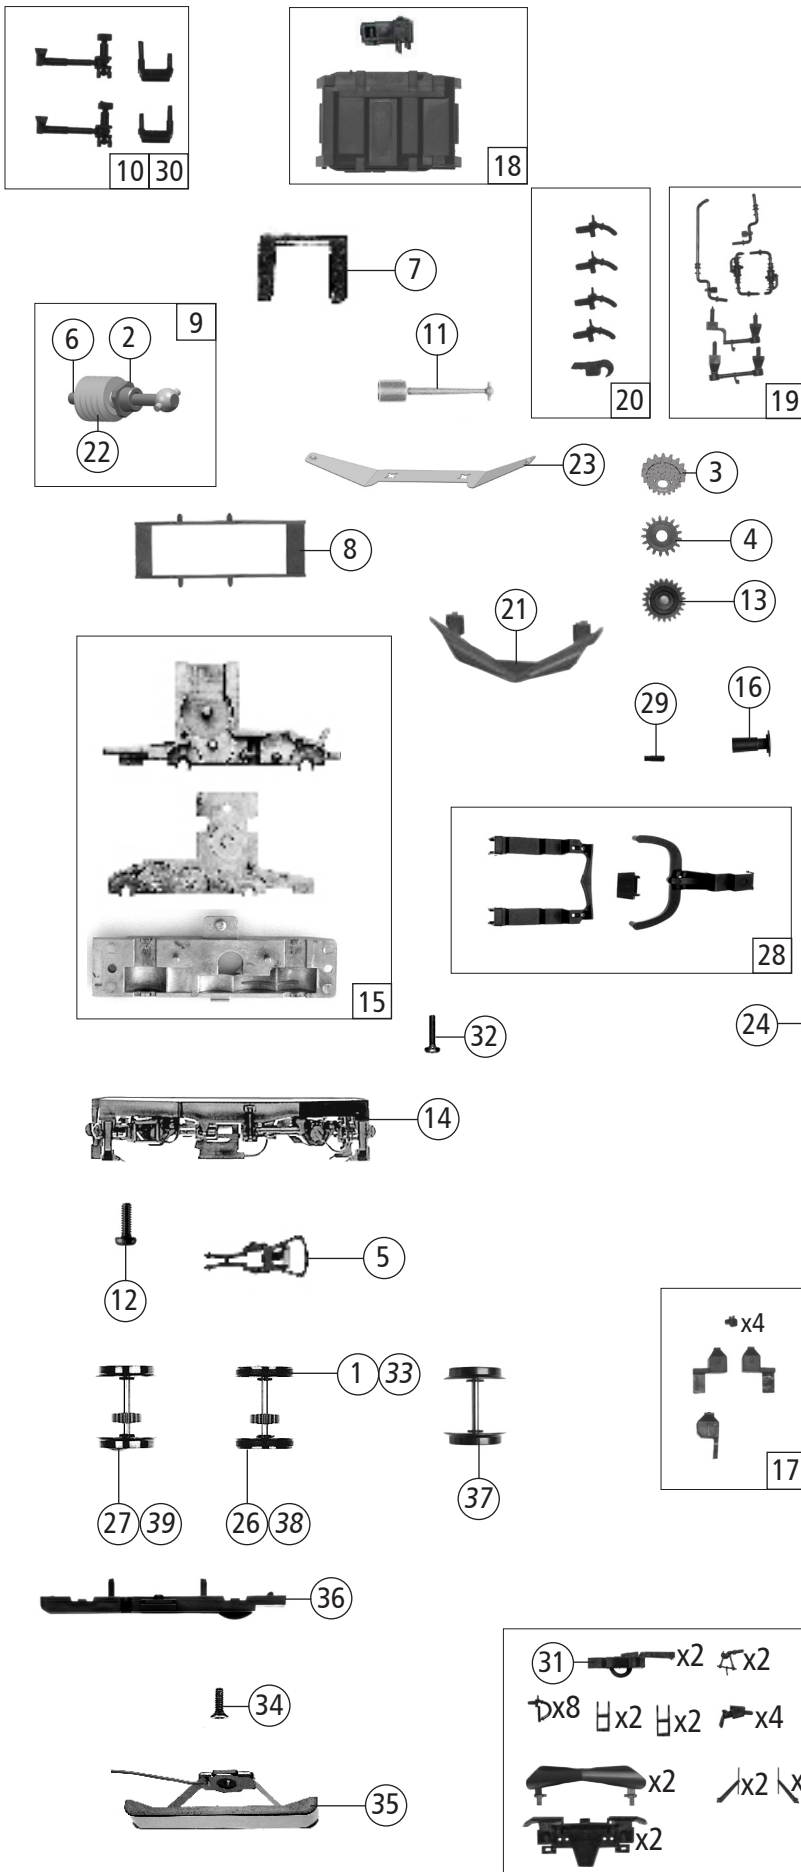

Pos. Nr. Pos.no.	Beschreibung Description	Art.-Nr. Art.no.	Preisgruppe Price bracket
73178	Green cargo Br 185.2	==	
73179		==	🔊
79179		~	🔊
1	Haftringsatz 10Stk 12,9-14,6mm Set with traction tire 10pieces	40070	---
2	Beilagscheibe Washer	86108	3
3	Schneckenzahnrad Worm gear	86419	6
4	Zahnrad Z=17/0,4 G Gear Z=17/0.4 G	86418	5
5	Standardkupplung Standard coupling	89246	6
6	Schneckenachslager Worm axle bearing	89749	6
7	Schneckendeckel Worm cover	94707	4
8	Kontaktalterrahmen Contact holder	106765	6
9	Schneckensatz mit Kardankugel Set of worm gear incl.cardan ball	108995	13
10	TS - Blendesteckteile Part set push in part bogie	129848	6
11	Kardanwelle Cardan shaft	108332	4
12	Schraube M 1,6X5 mm Screw	115269	3
13	Zahnrad Z=23 Gear Z=23	111679	3
14	Drehgestellblende Bogie frame	135864	13
15	TS - Getriebe Part set gear	120055	11
16	Puffer Buffer	123003	3
17	TS - Sandbox Part set Sand boxes	129842	8
18	Werkzeugkasten+Batteriekasten klein Part set Battery box	136030	8
19	TS - Ölröhre Part set Oil pipes	123011	8
20	TS-Luftschläuche+Kupplungsimitation Part set Air hoses-Coupler imitation	123015	6
21	Schienenräumer Rail guard	146926	5
22	Snecke Wormgear	86704	6
23	Radkontakt Wheel contact	135865	4
24	Kupplungsfeder Coupler spring	123024	3
25	Zurüstbeutel Bag with accessories	146932	11
26	Radsatz m. 2Haftringen+Zahnrad Wheel with 2traction tires with gear	140063	12
27	Radsatz m. Zahnrad o. Haftring Wheel with gear without traction tires	140062	11
28	TS - Kupplung Part set Coupler	123029	6
29	Pufferhülse Buffer base	124668	3
30	Treppen+Dämpfer Steps+shock absorber	110138	6
31	Kurzkupplung-Vorentkupplung Short coupling- pre-uncoupling	115550	6
32	GF-Schraube M1,6x8 mm Self-tapping screw	115026	3
AC-Wechselstrom			
33	Haftringsatz 10Stk 12,5-15,3mm Set with traction tire 10pieces	40075	---
34	GF-Schraube M 1,6X8 mm GF-Screw	115037	3
35	Schleifer 42mm Slider 42mm	86030	14
36	Getriebeboden Gear bottom	113321	8
37	Radsatz o. Haftring o. Zahnrad Wheel without traction tires without gear	135879	10
38	Radsatz m. 2Haftringen +Zahnrad Wheel with 2traction tires with gear	135880	12
39	Radsatz m. Zahnrad o. Haftring Wheel with gear without tractions tires	135881	11