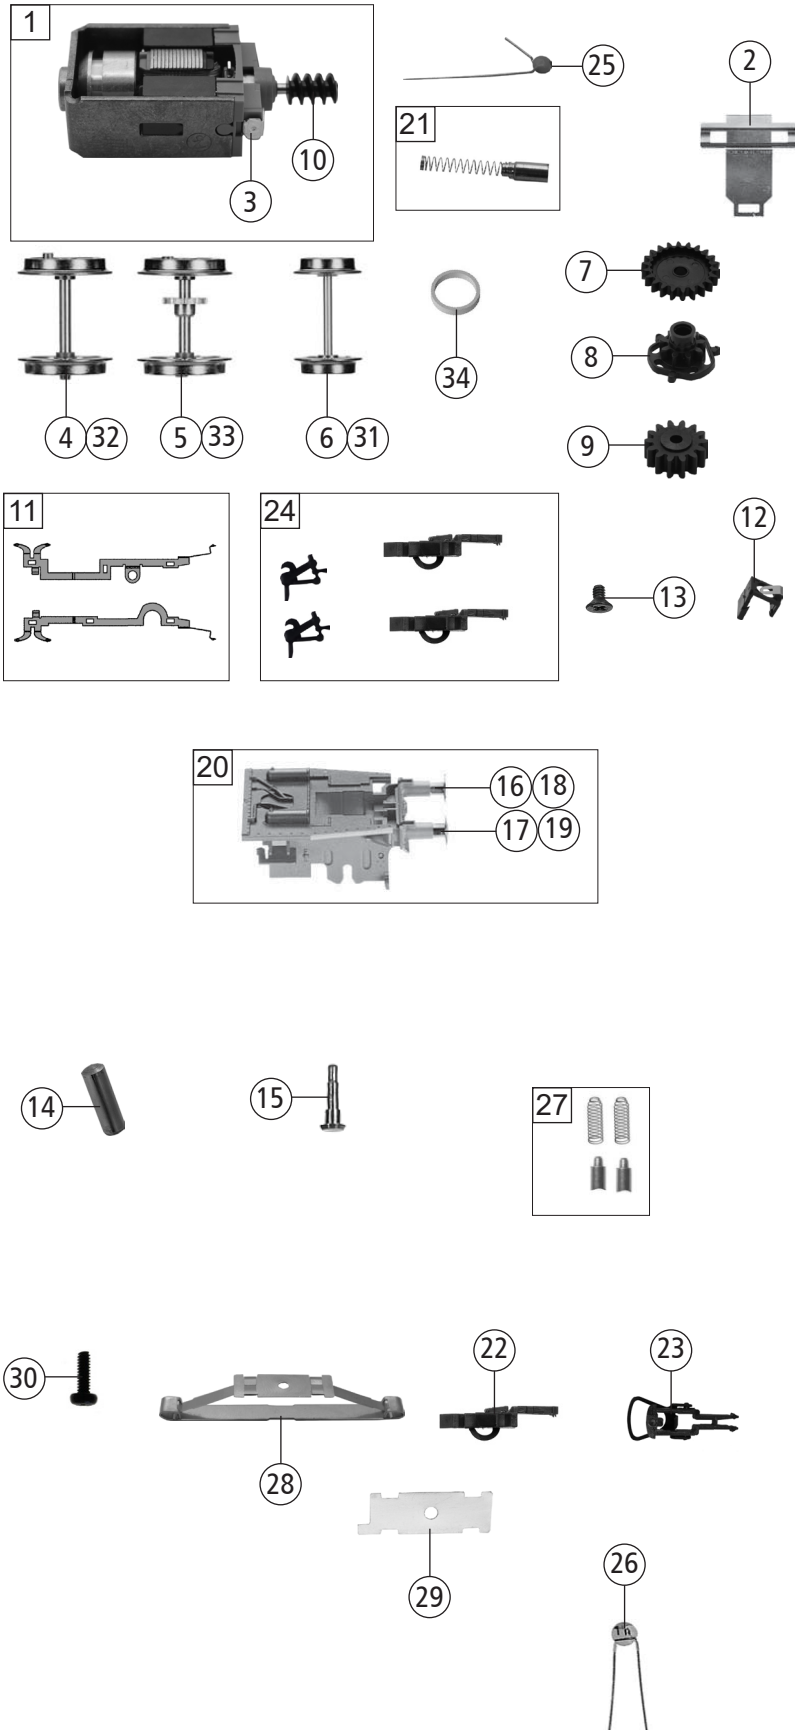

Pos. Nr. Pos.no.	Beschreibung Description	Art.-Nr. Art.no.	Preisgruppe Price bracket
73042	DB BR 70	=	
73043		=	
79043		~	
1	MOTOR M.SCHW. Motor with flywheel	00504071	29
2	MOTORHALTEBUEGEL Motor retainer clip	00504908	5
3	KOEHLENHALTER Brush holder	00507801	1
4	KUPPELRADSATZ KPL. Coupled wheelset complete	00534072	14
5	TREIBRADSATZ M. ZAHNRAD Driving wheelset with gearwheel	00534073	16
6	LAUFRADSATZ Carrying wheelset	00534074	14
7	ZAHNRAD Z:22 Gear wheel Z:22	00564128	3
8	ZAHNRAD Z:9 Gear wheel Z:9	00564167	5
9	ZAHNRAD Z:14/3 Gear wheel Z:14/3	00564168	6
10	SCHNECKE Worm gear	00567609	4
11	RADKONTAKT Contacts	143217	17
12	LAMPENHALTER+ BELEUCHTUNGSE. Lamp support + illumination contact	00637098	9
13	SK SCHRAUBE SK Screw	00702405	1
14	ZYLINDERSTIFT Cylinder pin	00730538	1
15	KUPPELBOLZEN LANG Cylinder pin long	00730551	2
16	PUFFER FLACH Buffer flat	00754015	2
17	PUFFER GEWÖLBT Buffer curved	00754006	2
18	STANGENPUFFER FLACH Shank buffer flat	75405500	6
19	STANGENPUFFER GEWÖLBT Shank buffer curved	75405400	6
20	PUFFERBOHLE Bufferbeam	147372	18
21	KOHLEBÜRSTE+FEDER Carbon brushes+spring	133936	6
22	KURZKUPPLUNG Short coupling	115550	6
23	STANDARDKUPPLUNG Standard coupling	89246	6
24	ZURÜSTBEUTEL Bag of accessories	143124	10
25	KONDENSATOR Capacitor	00644202	6
26	KONDENSATOR Capacitor	00644206	5
27	Ersatz Schleifkohlen Replacement carbon brushes	6518	---
AC - Wechselstrom			
28	SCHLEIFER Slider	148765	11
29	KONTAKTBLECH Contact	00621003	6
30	SK - SCHRAUBE SK - Screw	00702405	1
31	LAUFRADSATZ Carrying wheelset	00534074	12
32	KUPPELRADSATZ KPL. Coupled wheelset complete	00534075	14
33	TREIBRADSATZ M. ZAHNRAD Driving wheelset with gearwheel	00534076	16
34	HAFTREIFEN Traction tyre	00544006	1