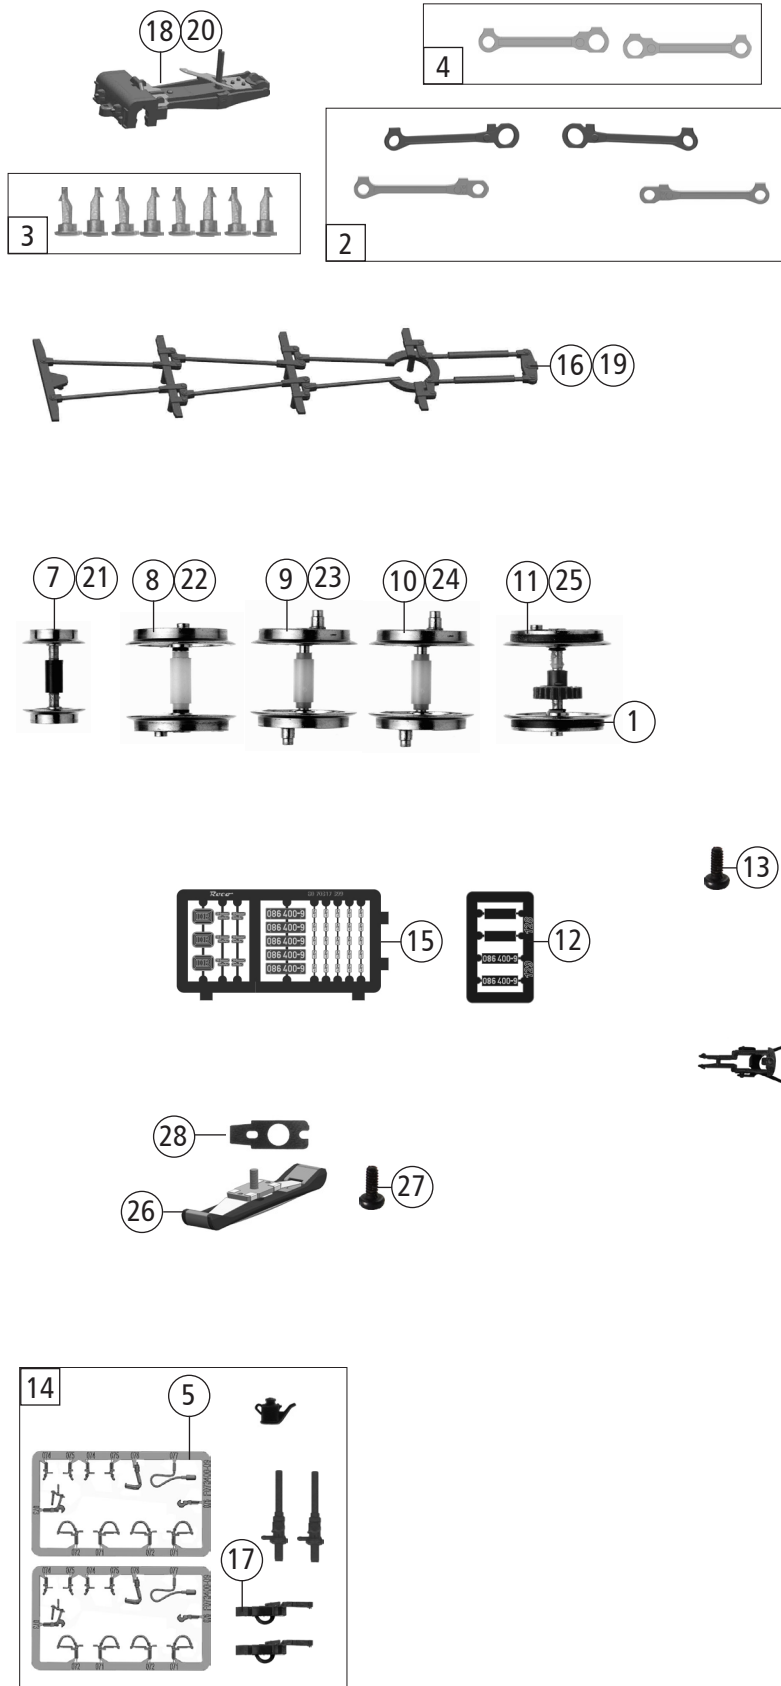

Pos. Nr. Pos.no.	Beschreibung Description	Art.-Nr. Art.no.	Preisgruppe Price bracket
70317	DB BR 86	=	
70318		=	🔊
78318		~	🔊
1	Grundrahmen Base frame	145590	19
2	Getriebe Gear set	143445	10
3	TS - Kesselrückwand Part set - boiler rear wall	143446	10
4	Schneckenrad Worm gear	86478	4
5	Zahnrad Gear wheel	111679	3
6	Spiralfeder Spring	125948	4
7	Druckfeder Pressure spring	86201	3
8	Puffer rund gewölbt Buffer round curved	88503	5
9	GF-Schraube GF-screw	114850	3
10	TS - Lokunterteil 1 Part set - loco lower section 1	120571	8
11	Bahnräumer Rail guard	145593	6
12	TS - Lampen Part set - Lamps	120552	5
13	Druckfeder Pressure spring	110690	4
14	Beilagscheibe Washer	141610	3
15	TS - Fahrgestell Part set - chassis	143448	10
16	TS - Laufblech Part set - runway	145601	11
17	TS - Lokboden Part set - loco chassis	145594	6
18	Dampfrohrsatz Set of steam tubes	121525	5
19	Treppe + Pumpenleitung Steps + pump lines	121526	5
20	Wasserkasten Water tank	145602	22
21	Motor m. Schwungm + Schnecke Motor w. flywheel + worm gear	115377	27
22	SK - Schraube SK - screw	125023	3
23	Seuthehalter Seuthe holder	120550	8
24	Kohlkastenbrett Coal boards	124626	8
25	Wasserkastendeckel Water tank cover	143475	4
26	Ölkanne Oil can	92453	4
27	Pufferbohle Buffer beam	145591	7
28	Schmierpumpe Lubrification pump	145592	10
29	Drahtstift Tack	110641	4
30	Puffer rund flach Buffer round flat	117440	5
31	Lampengriff Lamp handles	140624	5
32	DB - Lampe hinten Rear lamp	145603	4
33	Linse Lenses	145604	3