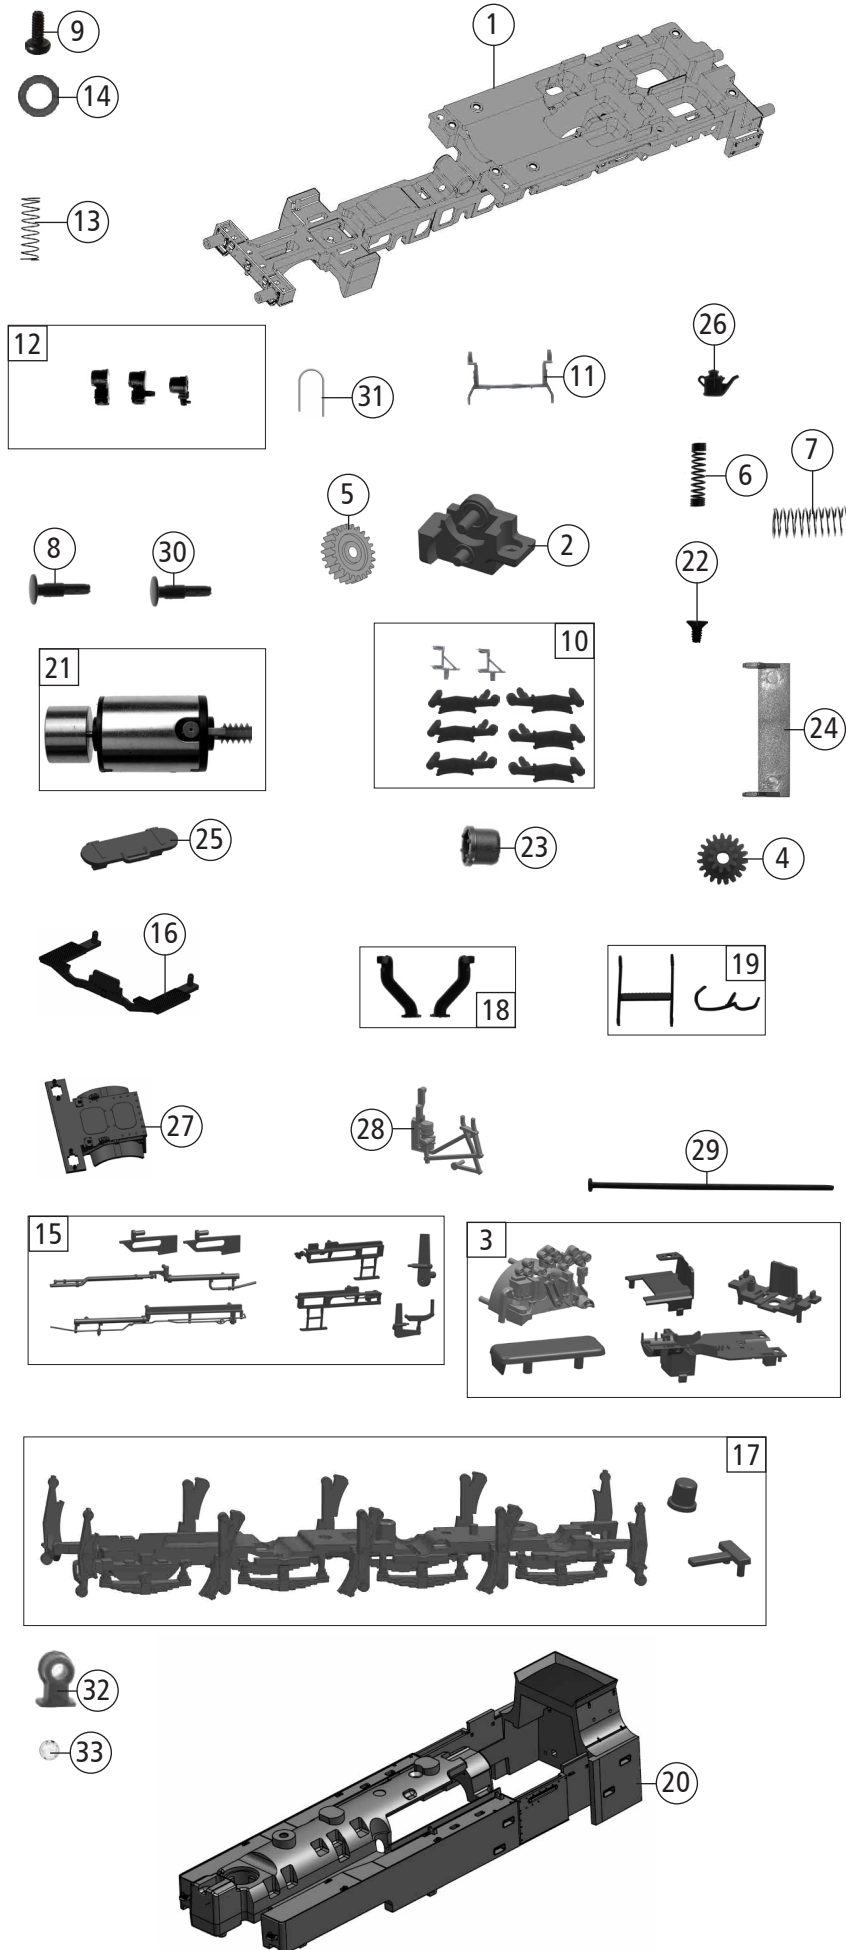

Pos. Nr. Pos.no.	Beschreibung Description	Art.-Nr. Art.no.	Preisgruppe Price bracket
70317	DB BR 86	=	
70318		=	🔊
78318		~	🔊
1	Grundrahmen Base frame	145590	19
2	Getriebe Gear set	143445	10
3	TS - Kesselrückwand Part set - boiler rear wall	143446	10
4	Schneckenrad Worm gear	86478	4
5	Zahnrad Gear wheel	111679	3
6	Spiralfeder Spring	125948	4
7	Druckfeder Pressure spring	86201	3
8	Puffer rund gewölbt Buffer round curved	88503	5
9	GF-Schraube GF-screw	114850	3
10	TS - Lokunterteil 1 Part set - loco lower section 1	120571	8
11	Bahnräumer Rail guard	145593	6
12	TS - Lampen Part set - Lamps	120552	5
13	Druckfeder Pressure spring	110690	4
14	Beilagscheibe Washer	141610	3
15	TS - Fahrgestell Part set - chassis	143448	10
16	TS - Laufblech Part set - runway	145601	11
17	TS - Lokboden Part set - loco chassis	145594	6
18	Dampfrohrsatz Set of steam tubes	121525	5
19	Treppe + Pumpenleitung Steps + pump lines	121526	5
20	Wasserkasten Water tank	145602	22
21	Motor m. Schwungm + Schnecke Motor w. flywheel + worm gear	115377	27
22	SK - Schraube SK - screw	125023	3
23	Seuthehalter Seuthe holder	120550	8
24	Kohlkastenbrett Coal boards	124626	8
25	Wasserkastendeckel Water tank cover	143475	4
26	Ölkanne Oil can	92453	4
27	Pufferbohle Buffer beam	145591	7
28	Schmierpumpe Lubrification pump	145592	10
29	Drahtstift Tack	110641	4
30	Puffer rund flach Buffer round flat	117440	5
31	Lampengriff Lamp handles	140624	5
32	DB - Lampe hinten Rear lamp	145603	4
33	Linse Lenses	145604	3