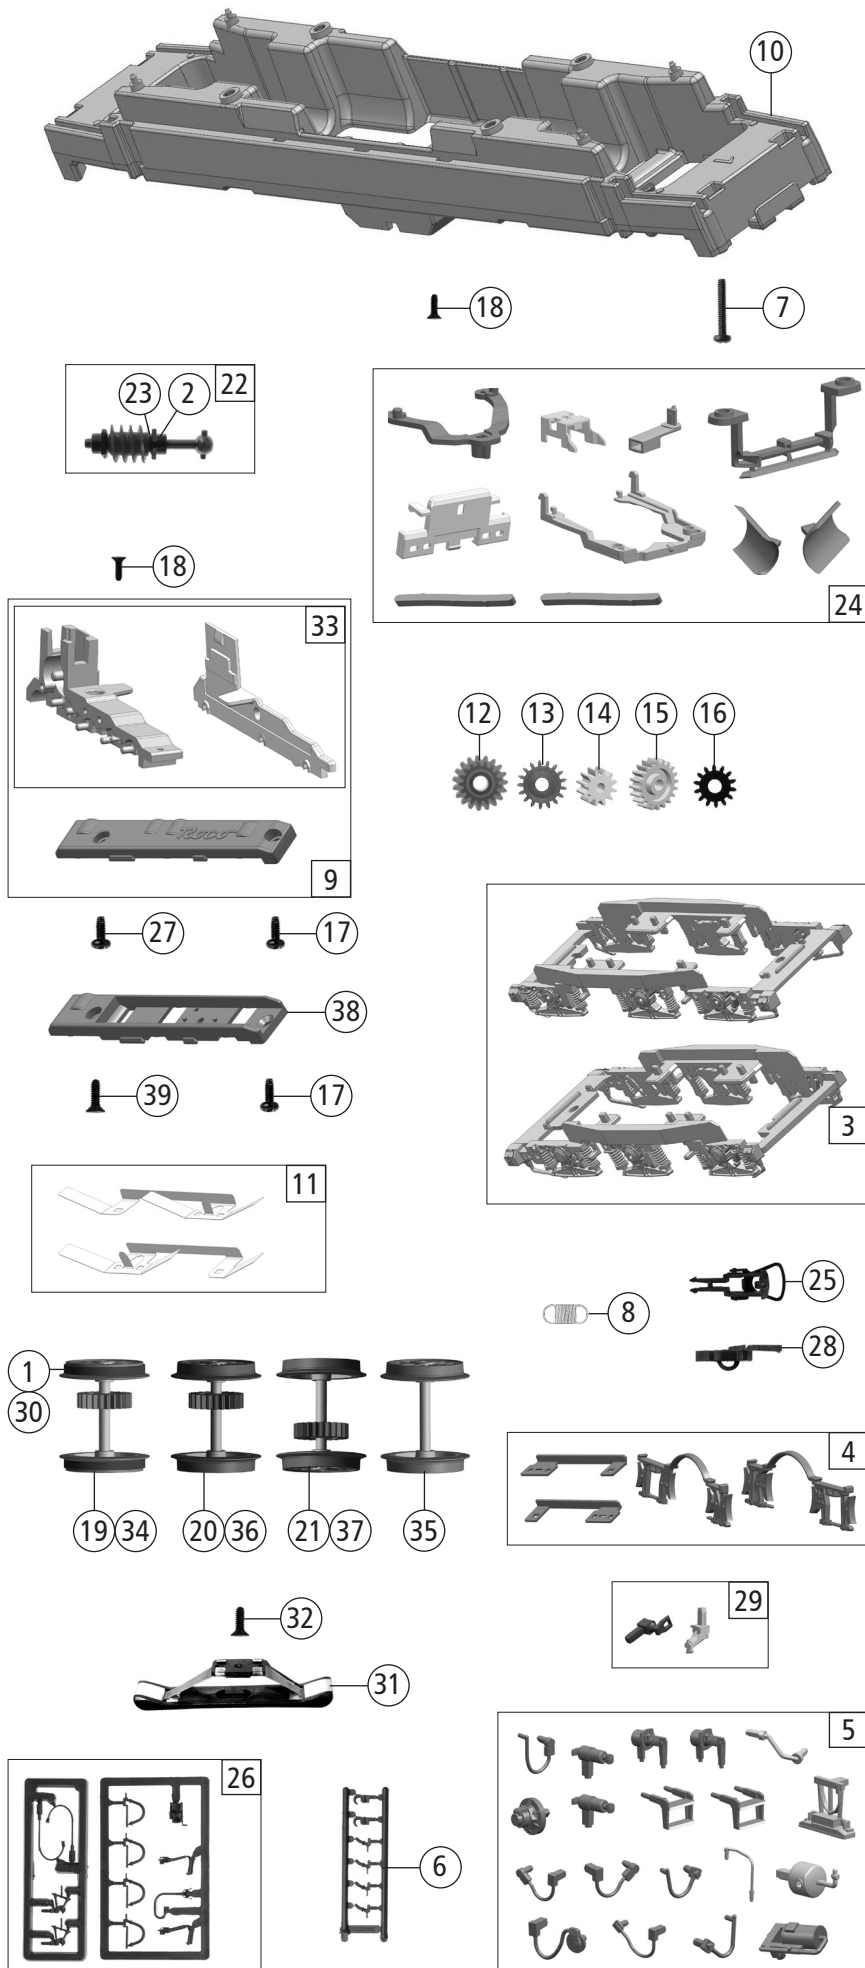

Pos. Nr. Pos. no.	Beschreibung Description	Art.-Nr. Art. no.	Preisgruppe Price bracket
73410	DBAG BR 151	=	
73411		=	🔊
79411		~	🔊
1	Haftringsatz 10Stk. 12,9-14,6mm Traction tyre set 10pcs. 12,9-14,6mm	40070	---
2	Lager für Schneckenachse Worm axle bearing	89749	6
3	DG-Blenden 1+2 Bogie frame 1+2	137474	18
4	TS - Kabelhalter, Bremsbacken Part set - cable holder, brake shoes	137475	9
5	TS - Blendensteckteile Push in part set for bogie	137472	15
6	Attrappenrahmen klein/schwarz Push in part set small/black	107808	4
7	GF-Schraube M1,6x6 mm GF-screw M1,6x6 mm	114836	3
8	Zugfeder Spring	86208	3
9	Getriebesatz 3tlg. Gear box 3pcs.	137476	15
10	Grundrahmen Main frame	137215	16
11	Radkontakt li.+re. Wheel contact le.+ri.	137217	7
12	Schneckenzahnrad Z17/19 Worm gear Z17/19	86413	5
13	Zahnrad Z=17 M=0,4 mm Gear Z=17 M=0,4 mm	86418	5
14	Zahnrad Z=12 M=0,4 mm Gear Z=12 M=0,4 mm	86471	3
15	Zahnrad Z=20 Gear Z=20	137218	6
16	Zahnrad Z=14 M=0,4 mm Gear Z=14 M=0,4 mm	111115	3
17	GF-Schraube M2x5 mm GF-screw M2x5 mm	114966	3
18	SK-Schraube M1,6x4 mm SK-screw M1,6x4 mm	115161	3
19	Radsatz mit 2Haftringen + Zahnrad Wheelset with 2traction tyres + gear	137477	12
20	Radsatz mit Zahnrad ohne Haftring Wheelset with gear, without traction tyre	137478	11
21	Radsatz mit Zahnrad ohne Haftring Wheelset with gear, without traction tyre	137479	11
22	Schneckensatz mit Kardankugel Worm set with cardan	137222	13
23	Beilagscheibe Washer	137223	4
24	TS - Schienenräumer, Kupplung Part set - rail guard, coupling	137471	12
25	Standardkupplung Standard coupling	89246	6
26	Zubehör Rahmensatz Accessories frameset	108322	7
27	GF-Schraube M2x6 mm GF-screw M2x6 mm	114828	3
28	Kurzkupplung - Vorentkupplung Coupling short	115550	6
29	Zugheizkupplung + Zugheidose Part set	128473	5
AC - Wechselstrom			
30	Haftringsatz 10Stk. 12,9-14,6mm Traction tyre set 10pcs. 12,9-14,6mm	40075	---
31	Schleifer Slider	86032	14
32	SK-Schraube M2x5 mm SK-Screw M2x5 mm	115205	3
33	Getriebesatz AC Part set - bogie AC	137488	12
34	Radsatz mit 2Haftringen + Zahnrad AC Wheelset with 2traction tyres + gear AC	137487	12
35	Radsatz ohne Zahnrad AC Wheelset without gear AC	137489	10
36	Radsatz mit Zahnrad ohne Haftring AC Wheelset with gear without tr. tyre AC	137490	11
37	Radsatz mit Zahnrad ohne Haftring AC Wheelset with gear without tr. tyre AC	137491	11
38	Getriebeboden AC Gear bottom AC	137486	8
39	SK-Schraube M1,6x5 SK-screw M1,6x5	115317	4