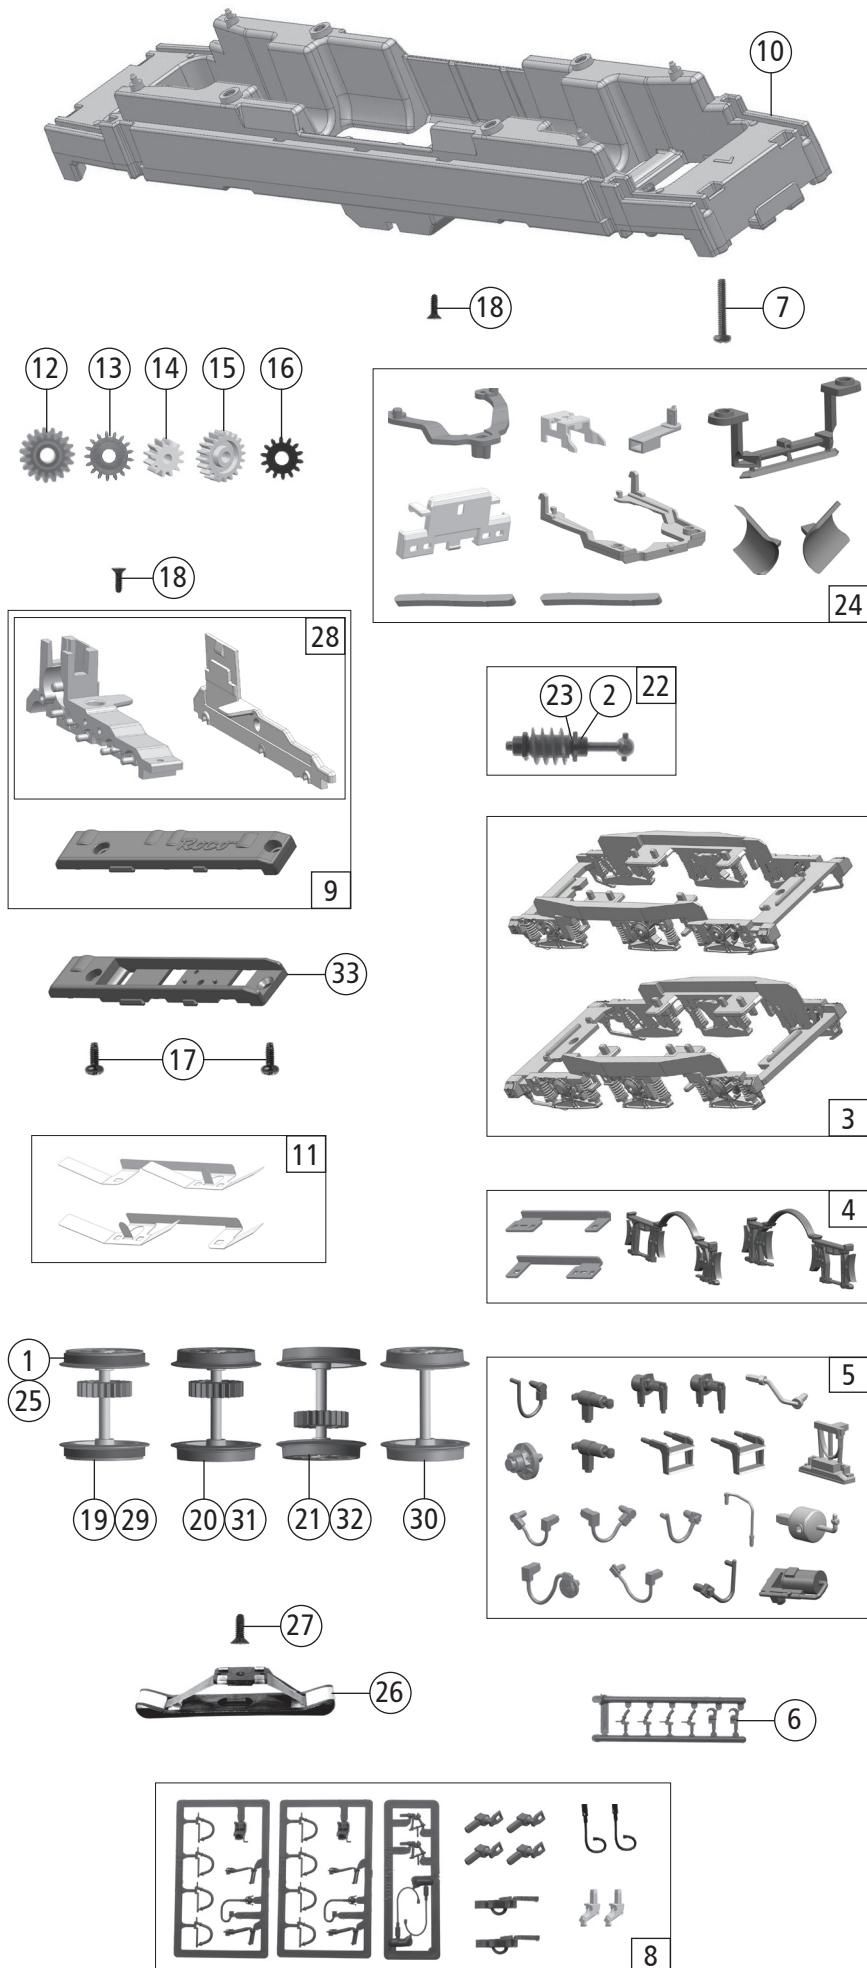

73408	DB	BR 151	=	
73409			=	🔊
79409			~	🔊

Pos. Nr. Pos.no.	Beschreibung Description	Art.-Nr. Art.no.	Preisgruppe Price bracket
1	TS - Fenster + Lichtleiter Part set window + light guide	137198	15
2	Dachaufbau A lackiert Roof top A coated	137199	7
3	Führerstand 1+2 Drivers cab 1+2	137200	8
4	Puffer rund gewölbt Buffer round vaulted	88503	5
5	Senkantrieb Countersunk drive	106553	4
6	TS - Befestigungshorn Part set - fastening horn	137206	13
7	Hauptschalterplatte Main switch board	107033	3
8	TS - Gehäuse Part set body	137483	16
9	Gehäuse kpl. Betr. Nr. 151 085-8 Body assembly No. 151 085-8	137480	36
10	Motorstanzplatte Motor spacer plate	135140	4
11	Kardanwelle Cardan shaft	105906	4
12	Platine kpl. m. 2x6 LED-Platine Printed circuit ass. w. 2x6 LED printed circuit	137216	30
13	Brückenstecker - Plux16 Connector - Plux 16	128629	15
14	Motor mit 2 Schwunghmassen, Kardanschale Motor with 2 flywheels, cardan bearing	85112	28
15	Motorkontaktfeder 2,3x9,9mm Motor contact spring 2,3x9,9mm	116812	3
16	GF - Schraube M2x5 mm GF - screw M2x5 mm	114966	3
17	Scheibenwischer gebogen Wipers curved	136060	5
18	TS - Dachgitter Metall gebogen Part set - roof grid metal curved	136061	17
19	Fronttritt Metall gebogen Front step metal curved	137482	9
20	Scheinwerferring Headlight ring	134454	5
21	Puffer rund flach Buffer round flat	88502	5
22	Isolator Insulator	107034	3
23	E-Lokführer E-loco driver	89732	6
24	Stromabnehmer Pantograph	85429	19
25	Ableiter- + Verbindungsleiter Arresters + connection line	137211	9
26	SK-Schraube M1,6x4 mm SK-screw M1,6x4 mm	115161	3
27	Lüfter senkrecht Fan vertical	116081	3
28	Zugfunkantenne lang Train radio antenna long	134415	5
29	UIC-Dose UIC-socket	129856	3
30	Topf Can	135161	4
31	TS - Isolatoren Part set - insulators	109098	6
32	Stützisolator Insulator	88001	3
33	GF-Schraube 2x4 mm GF-screw 2x4 mm	114877	3
34	Hauptschalter, Isolator 1 mit Loch Main switch, insulator with 1 hole	106109	6
35	TS - Griffstangen Part set - Handrails	137484	17
36	Dachleitung 5 Roof wire 5	136065	20
37	Waschdüse Washer nozzle	137485	6
38	Kardanschale kurz Cardan bearing	87129	4
39	TS - Luftbehälter,. Part set	137470	17
Sound			
40	Sound-Steckdecoder - 22 Plux Sound decoder - 22 Plux	129000	39
41	Lautsprecher Loudspeaker	129524	16
42	Platine kpl. mit 2x6 LED-Platine + Sound Print. circuit ass. w. 2x6 LED pr. circ. + Sound	135625	33
43	Lautsprecherbox eckig Loud speaker box angular	135926	4