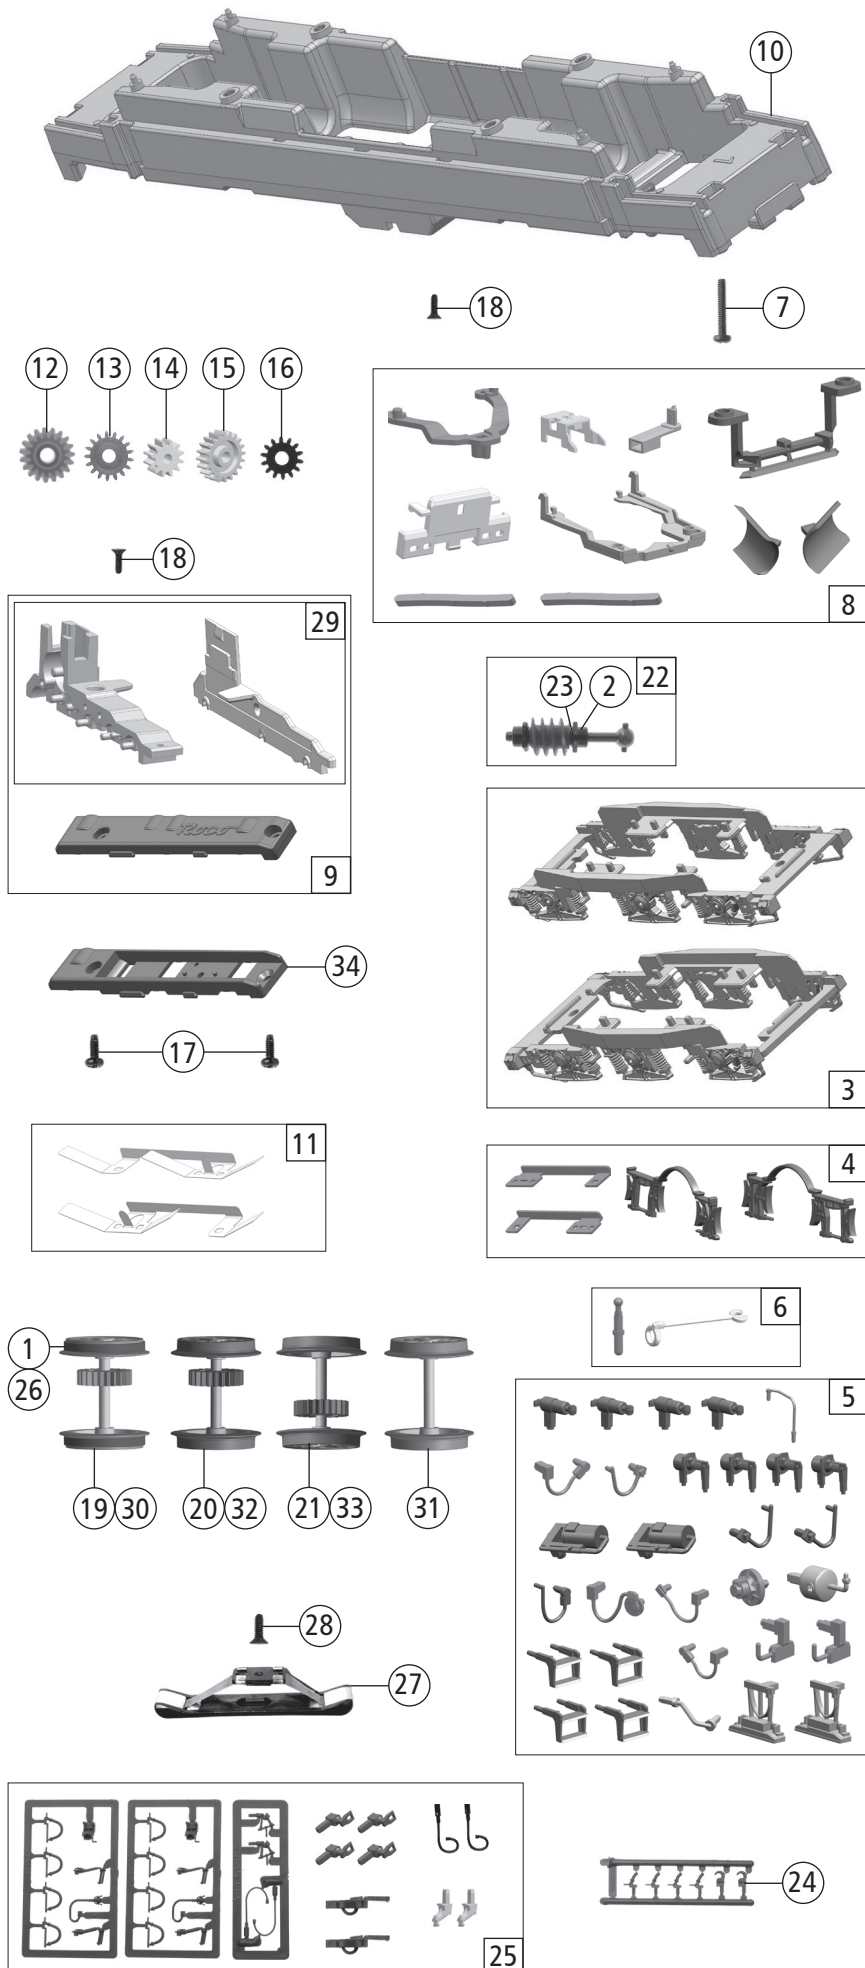

Pos. Nr. Pos.no.	Beschreibung Description	Art.-Nr. Art.no.	Preisgruppe Price bracket
73402	D-DB BR 151	=	
73403		=	🔊
79403		~	🔊
1	Haftringsatz 10Stk. 12,9-14,6mm Traction tyre set 10pcs. 12,9-14,6mm	40070	---
2	Lager für Schneckenachse Worm axle bearing	89749	6
3	DG-Blenden 1+2 Bogie frame 1+2	134444	12
4	TS - Kabelhalter, Bremsbacken Part set - cable holder, brake shoes	137204	9
5	TS - Blendensteckteile Push in part set for bogie	137205	14
6	Erdungsbolzen+Leitung Part set	135620	8
7	GF-Schraube M1,6x6 mm GF-screw M1,6x6 mm	114836	3
8	TS - Schneckendeckel, Kupplungskammer Part set - Worm cover, coupling cover	137213	12
9	Getriebeatz 3tlg. Gear box 3pcs.	137214	14
10	Grundrahmen Main frame	137215	16
11	Radkontakt li.+re. Wheel contact le.+ri.	137217	7
12	Schneckenzahnrad Z17/19 Worm gear Z17/19	86413	5
13	Zahnrad Z=17 M=0,4 mm Gear Z=17 M=0,4 mm	86418	5
14	Zahnrad Z=12 M=0,4 mm Gear Z=12 M=0,4 mm	86471	3
15	Zahnrad Z=20 Gear Z=20	137218	6
16	Zahnrad Z=14 M=0,4 mm Gear Z=14 M=0,4 mm	111115	3
17	GF-Schraube M2x5 mm GF-screw M2x5 mm	114966	3
18	SK-Schraube M1,6x4 mm SK-screw M1,6x4 mm	115161	3
19	Radsatz mit 2Haftringen + Zahnrad Wheelset with 2traction tyres + gear	134445	12
20	Radsatz mit Zahnrad ohne Haftring Wheelset with gear, without traction tyre	134446	11
21	Radsatz mit Zahnrad ohne Haftring Wheelset with gear, without traction tyre	134447	11
22	Schneckensatz mit Kardankugel Worm set with cardan	137222	13
23	Beilagscheibe Washer	137223	4
24	Attrappenrahmen klein/schwarz Push in part set small/black	107808	4
25	Zurüstbeutel Bag with accessories	134449	14
<b>AC - Wechselstrom</b>			
26	Haftringsatz 10Stk. 12,9-14,6mm Traction tyre set 10pcs. 12,9-14,6mm	40075	---
27	Schleifer Slider	86032	14
28	SK-Schraube M2x5 mm SK-Screw M2x5 mm	115205	3
29	Getriebeatz AC Part set - bogie AC	135626	13
30	Radsatz mit 2Haftringen + Zahnrad AC Wheelset with 2traction tyres + gear AC	135627	12
31	Radsatz ohne Zahnrad AC Wheelset without gear AC	135628	10
32	Radsatz mit Zahnrad ohne Haftring AC Wheelset with gear without tr. tyre AC	135629	11
33	Radsatz mit Zahnrad ohne Haftring AC Wheelset with gear without tr. tyre AC	135630	11
34	Getriebeboden AC Gear bottom AC	137237	10