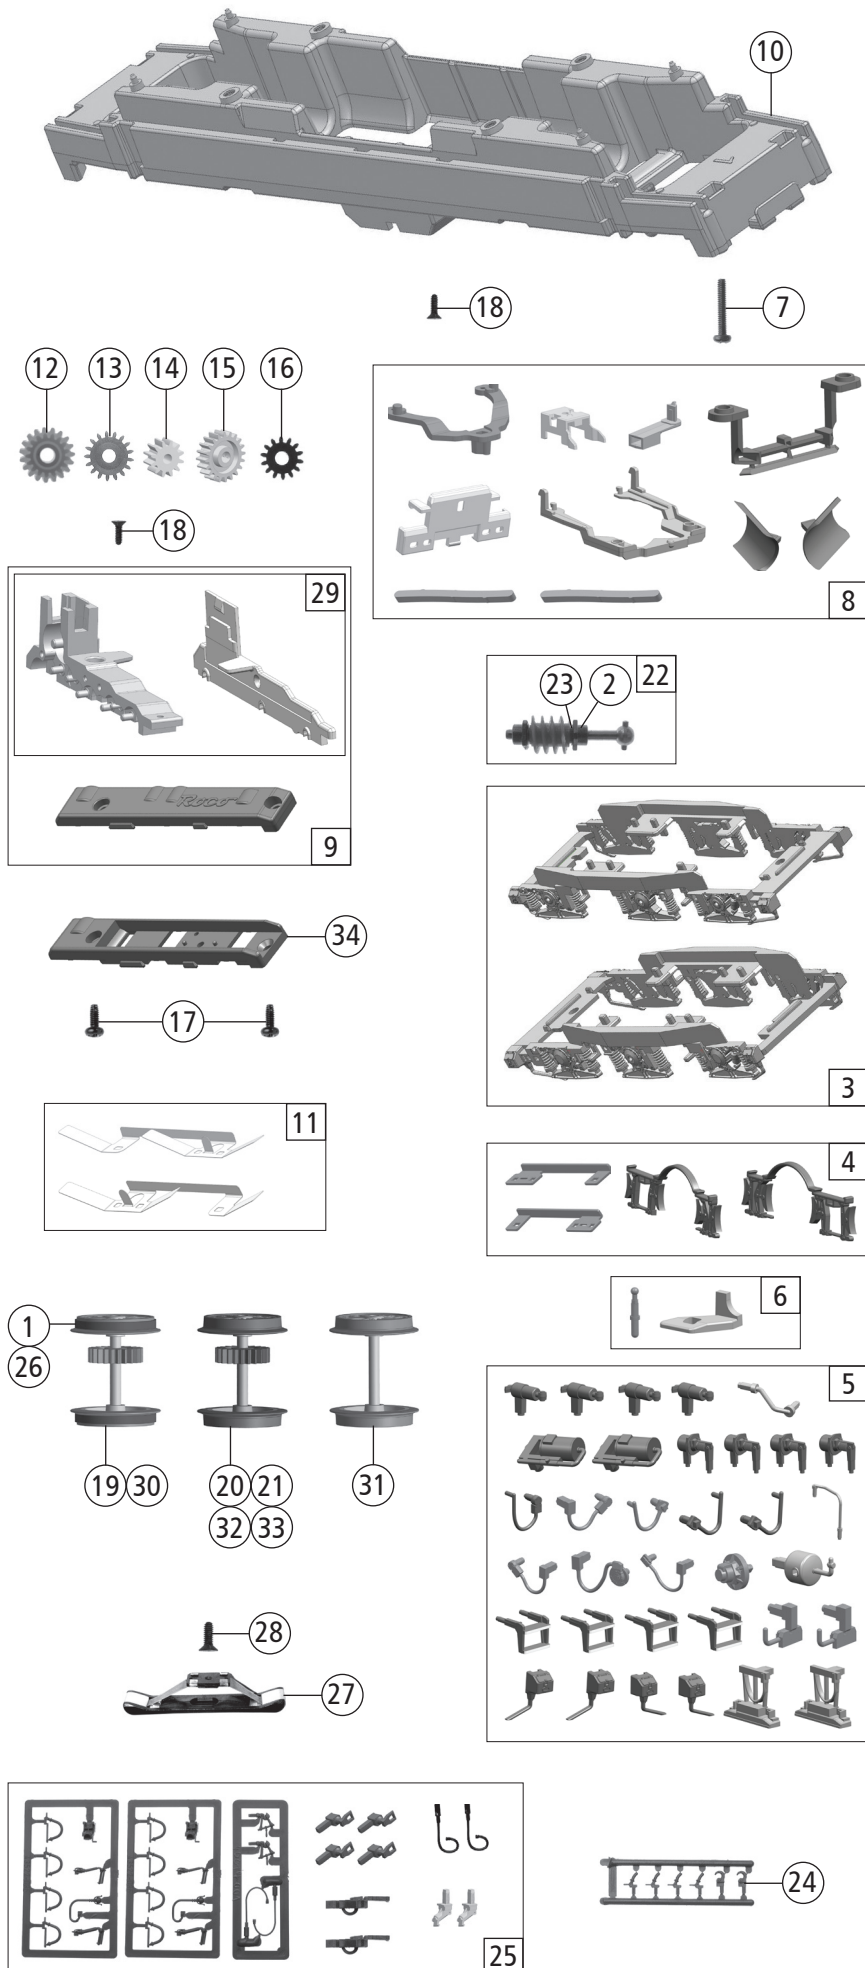

Pos. Nr. Pos.no.	Beschreibung Description	Art.-Nr. Art.no.	Preisgruppe Price bracket
73400	DB BR 151	=	
73401		=	🔊
79401		~	🔊
1	TS - Fenster + Lichtleiter Part set window + light guide	137198	15
2	Dachaufbau A lackiert Roof top A coated	137199	7
3	Führerstand 1+2 Drivers cab 1+2	137200	8
4	TS - BR 151 lackiert Part set for BR 151 coated	137201	15
5	Pufferbohle rund lackiert Buffer beam round coated	137202	5
6	TS - Befestigungshorn Part set - fastening horn	137206	13
7	lyphon Siren	137207	3
8	TS - Puffertritt, Isolatorbrücke Part set - Buffer step, insulator bridge	137208	13
9	Gehäuse kpl. Betr. Nr. 151 041-1 Body assembly No. 151 041-1	137212	34
10	Motorabstandplatte Motor spacer plate	135140	4
11	Kardanwelle Cardan shaft	105906	4
12	Platine kpl. m. 2x6 LED-Platine Printed circuit ass. w. 2x6 LED printed circuit	137216	30
13	Brückenstecker - Plux16 Connector - Plux 16	133241	10
14	Motor mit 2 Schwunghmassen, Kardanschale Motor with 2 flywheels, cardan bearing	85112	28
15	Motorkontaktfeder 2,3x9,9mm Motor contact spring 2,3x9,9mm	116812	3
16	GF - Schraube M2x5 mm GF - screw M2x5 mm	114966	3
17	Scheibenwischer Metall gebogen Windscreen wipers metal curved	136060	5
18	TS - Dachgitter Metall gebogen Part set - roof grid metal curved	136061	17
19	Fronttritt Metall gebogen Front step metal curved	136062	5
20	Scheinwerferring Headlight ring	134454	5
21	Puffer rund/flach Buffer round/flat	88502	5
22	Puffer rund gewölbt Buffer round vaulted	88503	5
23	E-Lokführer E-loco driver	89732	6
24	Stromabnehmer Pantograph	85429	19
25	Kathodenfallableiter Cathodefall arrester	137209	5
26	Senkantrieb Pantograph cylinder	106553	4
27	Lüfter senkrecht Fan vertical	116081	3
28	Zugfunkantenne Irain radio antenna	136063	3
29	UIC-Dose UIC-socket	130065	3
30	Topf Can	135161	4
31	TS - Isolatoren Part set - insulators	109098	6
32	Stützisolator Insulator	88001	3
33	Isolator Insulator	107034	3
34	Hauptschalter, Isolator 1 mit Loch Main switch, insulator with 1 hole	106109	6
35	TS - Griffstangen Niro Part set - Handrails	136064	13
36	TS - Dachleitungen Part set - roof wires	136065	20
37	Waschdüse Washer nozzle	136066	4
38	Kardanschale kurz Cardan bearing	87129	4
39	Hauptschalterplatte Main switch board	107033	3
40	GF-Schraube M2x4 mm GF-screw M2x4 mm	114877	3
41	Ableiter + Verbindungsleitung Arrester + connection line	137211	9
42	SK-Schraube M1,6x4 mm SK-screw M1,6x4 mm	115161	3
<b>Sound</b>			
43	Sound-Steckdecoder - 22 Plux Sound decoder - 22 Plux	129000	39
44	Lautsprecher Loudspeaker	129524	16
45	Platine kpl. mit 2x6 LED-Platine + Sound Print. circuit ass. w. 2x6 LED pr. circ. + Sound	135625	33
46	Lautsprecherbox eckig Loud speaker box angular	135926	4