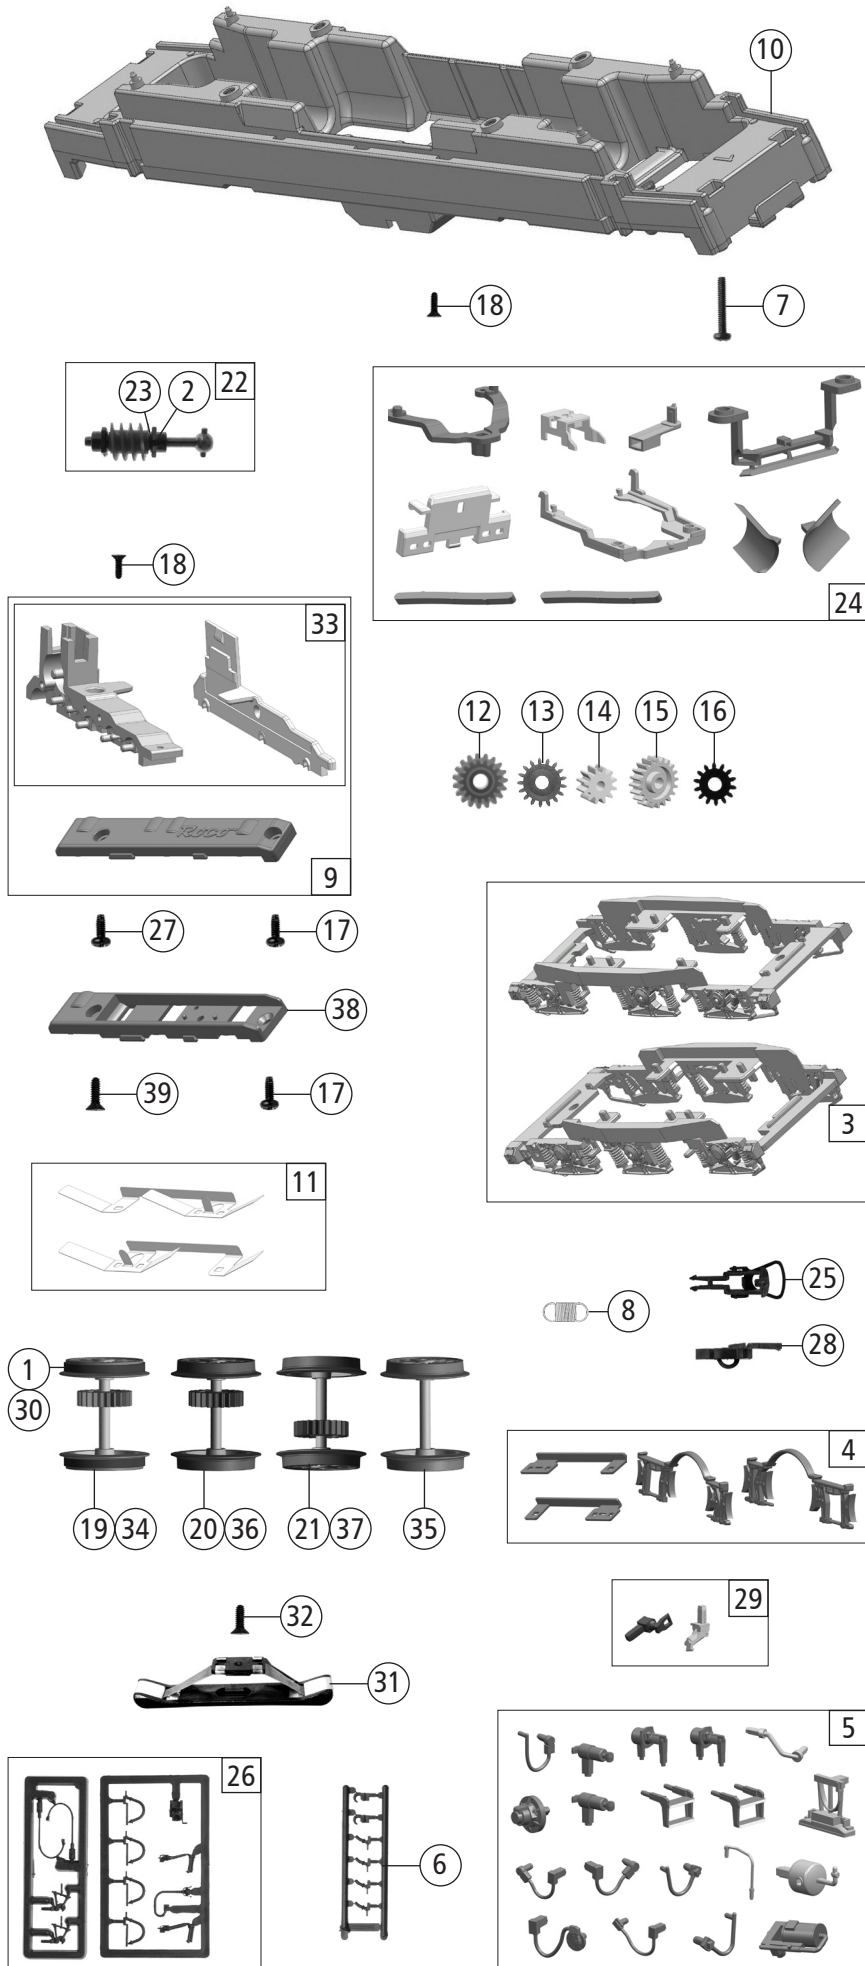

Pos. Nr. Pos. no.	Beschreibung Description	Art.-Nr. Art. no.	Preisgruppe Price bracket
73410	DBAG BR 151	=	
73411		=	🔊
79411		~	🔊
1	Haftringsatz 10Stk. 12,9-14,6mm Traction tyre set 10pcs. 12,9-14,6mm	40070	---
2	Lager für Schneckenachse Worm axle bearing	89749	6
3	DG-Blenden 1+2 Bogie frame 1+2	137474	18
4	TS - Kabelhalter, Bremsbacken Part set - cable holder, brake shoes	137475	9
5	TS - Blendensteckteile Push in part set for bogie	137472	15
6	Attrappenrahmen klein/schwarz Push in part set small/black	107808	4
7	GF-Schraube M1,6x6 mm GF-screw M1,6x6 mm	114836	3
8	Zugfeder Spring	86208	3
9	Getriebesatz 3tlg. Gear box 3pcs.	137476	15
10	Grundrahmen Main frame	137215	16
11	Radkontakt li.+re. Wheel contact le.+ri.	137217	7
12	Schneckenrad Z17/19 Worm gear Z17/19	86413	5
13	Zahnrad Z=17 M=0,4 mm Gear Z=17 M=0,4 mm	86418	5
14	Zahnrad Z=12 M=0,4 mm Gear Z=12 M=0,4 mm	86471	3
15	Zahnrad Z=20 Gear Z=20	137218	6
16	Zahnrad Z=14 M=0,4 mm Gear Z=14 M=0,4 mm	111115	3
17	GF-Schraube M2x5 mm GF-screw M2x5 mm	114966	3
18	SK-Schraube M1,6x4 mm SK-screw M1,6x4 mm	115161	3
19	Radsatz mit 2Haftringen + Zahnrad Wheelset with 2traction tyres + gear	137477	12
20	Radsatz mit Zahnrad ohne Haftring Wheelset with gear, without traction tyre	137478	11
21	Radsatz mit Zahnrad ohne Haftring Wheelset with gear, without traction tyre	137479	11
22	Schneckensatz mit Kardankugel Worm set with cardan	137222	13
23	Beilagscheibe Washer	137223	4
24	TS - Schienenräumer, Kupplung Part set - rail guard, coupling	137471	12
25	Standardkupplung Standard coupling	89246	6
26	Zubehörrahmensatz Accessories frameset	108322	7
27	GF-Schraube M2x6 mm GF-screw M2x6 mm	114828	3
28	Kurzkupplung - Vorentkupplung Coupling short	115550	6
29	Zugheizkupplung + Zugheidose Part set	128473	5
AC - Wechselstrom			
30	Haftringsatz 10Stk. 12,9-14,6mm Traction tyre set 10pcs. 12,9-14,6mm	40075	---
31	Schleifer Slider	86032	14
32	SK-Schraube M2x5 mm SK-Screw M2x5 mm	115205	3
33	Getriebesatz AC Part set - bogie AC	137488	12
34	Radsatz mit 2Haftringen + Zahnrad AC Wheelset with 2traction tyres + gear AC	137487	12
35	Radsatz ohne Zahnrad AC Wheelset without gear AC	137489	10
36	Radsatz mit Zahnrad ohne Haftring AC Wheelset with gear without tr. tyre AC	137490	11
37	Radsatz mit Zahnrad ohne Haftring AC Wheelset with gear without tr. tyre AC	137491	11
38	Getriebeboden AC Gear bottom AC	137486	8
39	SK-Schraube M1,6x5 SK-screw M1,6x5	115317	4