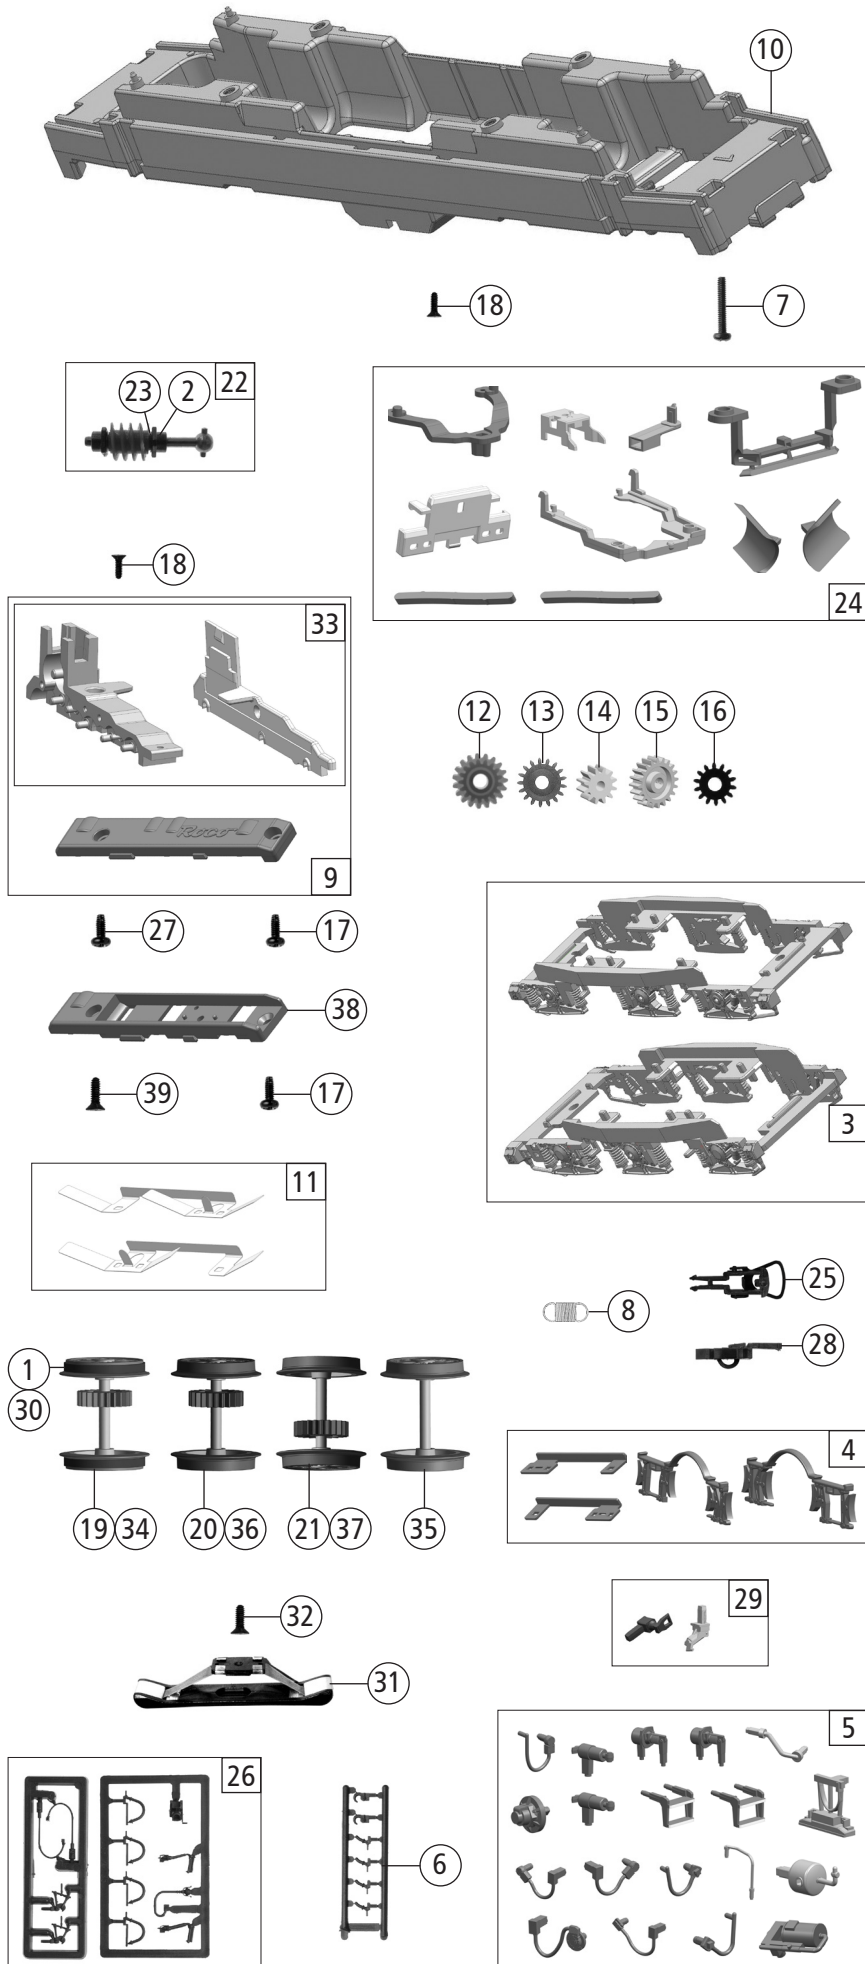

Pos. Nr. Pos. no.	Beschreibung Description	Art.-Nr. Art. no.	Preisgruppe Price bracket
73410	DBAG BR 151	=	
73411		=	🔊
79411		~	🔊
1	Haftringsatz 10Stk. 12,9-14,6mm Traction tyre set 10pcs. 12,9-14,6mm	40070	---
2	Lager für Schneckenachse Worm axle bearing	89749	6
3	DG-Blenden 1+2 Bogie frame 1+2	137474	18
4	TS - Kabelhalter, Bremsbacken Part set - cable holder, brake shoes	137475	9
5	TS - Blendensteckteile Push in part set for bogie	137472	15
6	Attrappenrahmen klein/schwarz Push in part set small/black	107808	4
7	GF-Schraube M1,6x6 mm GF-screw M1,6x6 mm	114836	3
8	Zugfeder Spring	86208	3
9	Getriebesatz 3tlg. Gear box 3pcs.	137476	15
10	Grundrahmen Main frame	137215	16
11	Radkontakt li.+re. Wheel contact le.+ri.	137217	7
12	Schneckenzahnrad Z17/19 Worm gear Z17/19	86413	5
13	Zahnrad Z=17 M=0,4 mm Gear Z=17 M=0,4 mm	86418	5
14	Zahnrad Z=12 M=0,4 mm Gear Z=12 M=0,4 mm	86471	3
15	Zahnrad Z=20 Gear Z=20	137218	6
16	Zahnrad Z=14 M=0,4 mm Gear Z=14 M=0,4 mm	111115	3
17	GF-Schraube M2x5 mm GF-screw M2x5 mm	114966	3
18	SK-Schraube M1,6x4 mm SK-screw M1,6x4 mm	115161	3
19	Radsatz mit 2Haftringen + Zahnrad Wheelset with 2traction tyres + gear	137477	12
20	Radsatz mit Zahnrad ohne Haftring Wheelset with gear, without traction tyre	137478	11
21	Radsatz mit Zahnrad ohne Haftring Wheelset with gear, without traction tyre	137479	11
22	Schneckensatz mit Kardankugel Worm set with cardan	137222	13
23	Beilagscheibe Washer	137223	4
24	TS - Schienenräumer, Kupplung Part set - rail guard, coupling	137471	12
25	Standardkupplung Standard coupling	89246	6
26	Zubehörrahmensatz Accessories frameset	108322	7
27	GF-Schraube M2x6 mm GF-screw M2x6 mm	114828	3
28	Kurzkupplung - Vorentkupplung Coupling short	115550	6
29	Zugheizkupplung + Zugheidose Part set	128473	5
AC - Wechselstrom			
30	Haftringsatz 10Stk. 12,9-14,6mm Traction tyre set 10pcs. 12,9-14,6mm	40075	---
31	Schleifer Slider	86032	14
32	SK-Schraube M2x5 mm SK-Screw M2x5 mm	115205	3
33	Getriebesatz AC Part set - bogie AC	137488	12
34	Radsatz mit 2Haftringen + Zahnrad AC Wheelset with 2traction tyres + gear AC	137487	12
35	Radsatz ohne Zahnrad AC Wheelset without gear AC	137489	10
36	Radsatz mit Zahnrad ohne Haftring AC Wheelset with gear without tr. tyre AC	137490	11
37	Radsatz mit Zahnrad ohne Haftring AC Wheelset with gear without tr. tyre AC	137491	11
38	Getriebeboden AC Gear bottom AC	137486	8
39	SK-Schraube M1,6x5 SK-screw M1,6x5	115317	4