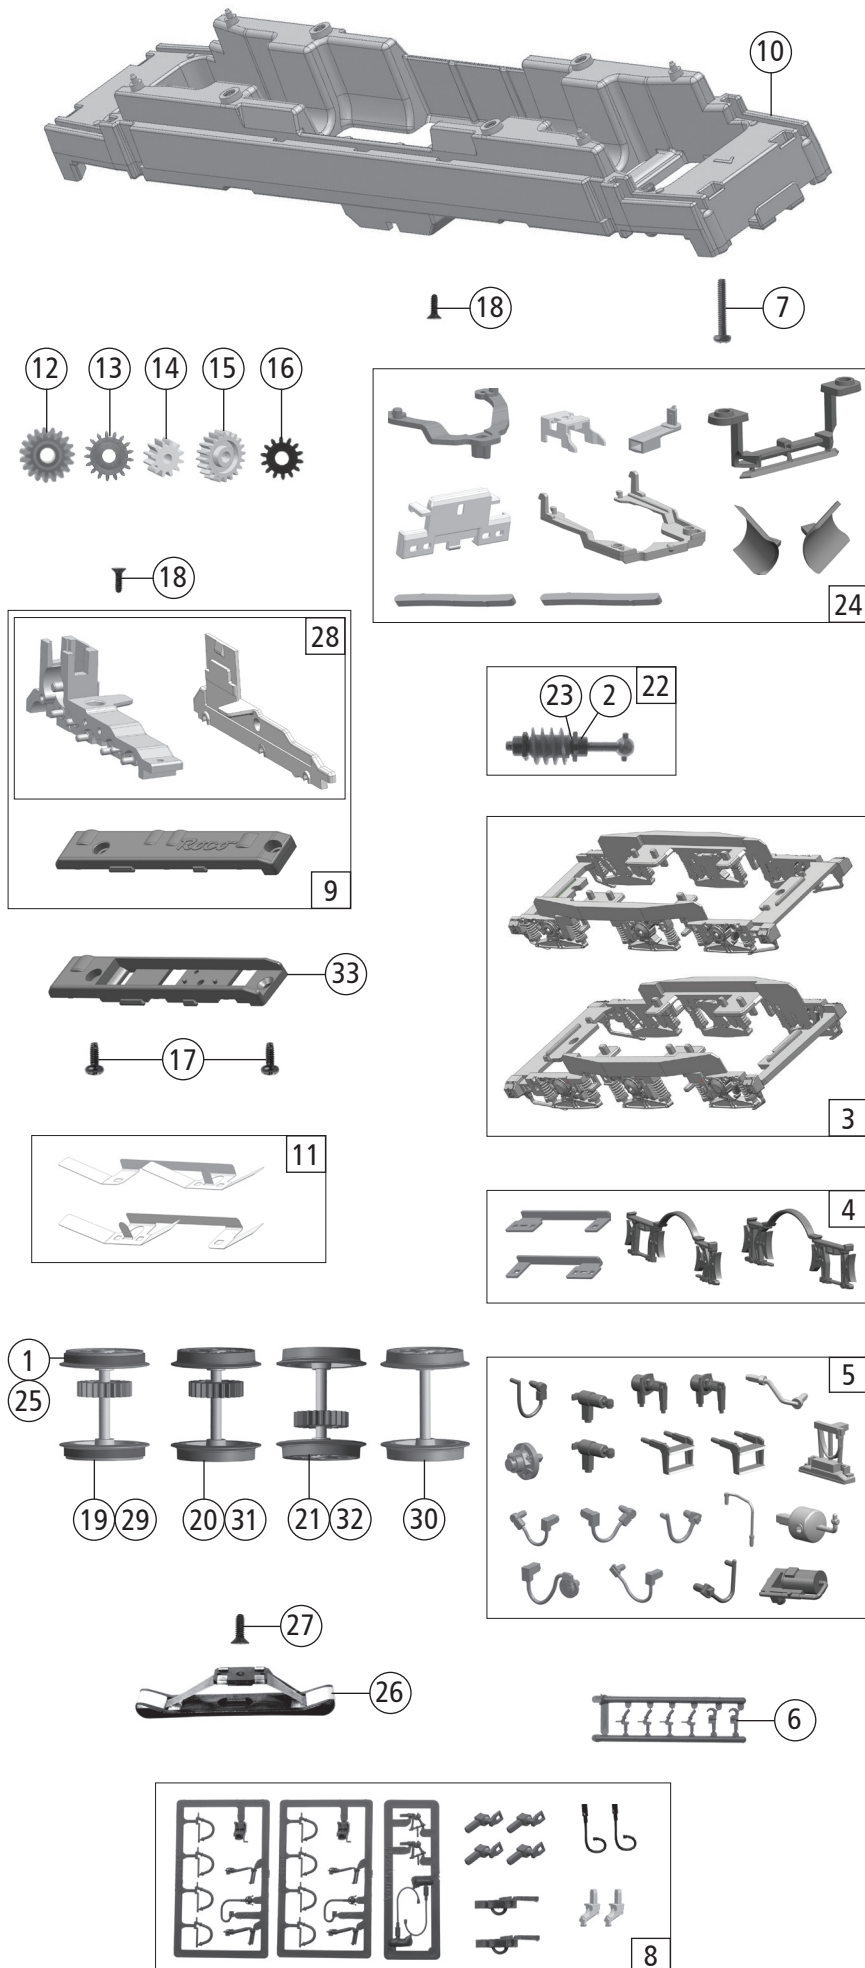

73408	DB	BR 151	=	
73409			=	🔊
79409			~	🔊

Pos. Nr. Pos.no.	Beschreibung Description	Art.-Nr. Art.no.	Preisgruppe Price bracket
1	TS - Fenster + Lichtleiter Part set window + light guide	137198	15
2	Dachaufbau A lackiert Roof top A coated	137199	7
3	Führerstand 1+2 Drivers cab 1+2	137200	8
4	Puffer rund gewölbt Buffer round vaulted	88503	5
5	Senkantrieb Countersunk drive	106553	4
6	TS - Befestigungshorn Part set - fastening horn	137206	13
7	Hauptschalterplatte Main switch board	107033	3
8	TS - Gehäuse Part set body	137483	16
9	Gehäuse kpl. Betr. Nr. 151 085-8 Body assembly No. 151 085-8	137480	36
10	Motorstanzplatte Motor spacer plate	135140	4
11	Kardanwelle Cardan shaft	105906	4
12	Platine kpl. m. 2x6 LED-Platine Printed circuit ass. w. 2x6 LED printed circuit	137216	30
13	Brückenstecker - Plux16 Connector - Plux 16	128629	15
14	Motor mit 2 Schwunghmassen, Kardanschale Motor with 2 flywheels, cardan bearing	85112	28
15	Motorkontaktfeder 2,3x9,9mm Motor contact spring 2,3x9,9mm	116812	3
16	GF - Schraube M2x5 mm GF - screw M2x5 mm	114966	3
17	Scheibenwischer gebogen Wipers curved	136060	5
18	TS - Dachgitter Metall gebogen Part set - roof grid metal curved	136061	17
19	Fronttritt Metall gebogen Front step metal curved	137482	9
20	Scheinwerferring Headlight ring	134454	5
21	Puffer rund flach Buffer round flat	88502	5
22	Isolator Insulator	107034	3
23	E-Lokführer E-loco driver	89732	6
24	Stromabnehmer Pantograph	85429	19
25	Ableiter- + Verbindungsleiter Arrester + connection line	137211	9
26	SK-Schraube M1,6x4 mm SK-screw M1,6x4 mm	115161	3
27	Lüfter senkrecht Fan vertical	116081	3
28	Zugfunkantenne lang Train radio antenna long	134415	5
29	UIC-Dose UIC-socket	129856	3
30	Topf Can	135161	4
31	TS - Isolatoren Part set - insulators	109098	6
32	Stützisolator Insulator	88001	3
33	GF-Schraube 2x4 mm GF-screw 2x4 mm	114877	3
34	Hauptschalter, Isolator 1 mit Loch Main switch, insulator with 1 hole	106109	6
35	TS - Griffstangen Part set - Handrails	137484	17
36	Dachleitung 5 Roof wire 5	136065	20
37	Waschdüse Washer nozzle	137485	6
38	Kardanschale kurz Cardan bearing	87129	4
39	TS - Luftbehälter,. Part set	137470	17
Sound			
40	Sound-Steckdecoder - 22 Plux Sound decoder - 22 Plux	129000	39
41	Lautsprecher Loudspeaker	129524	16
42	Platine kpl. mit 2x6 LED-Platine + Sound Print. circuit ass. w. 2x6 LED pr. circ. + Sound	135625	33
43	Lautsprecherbox eckig Loud speaker box angular	135926	4