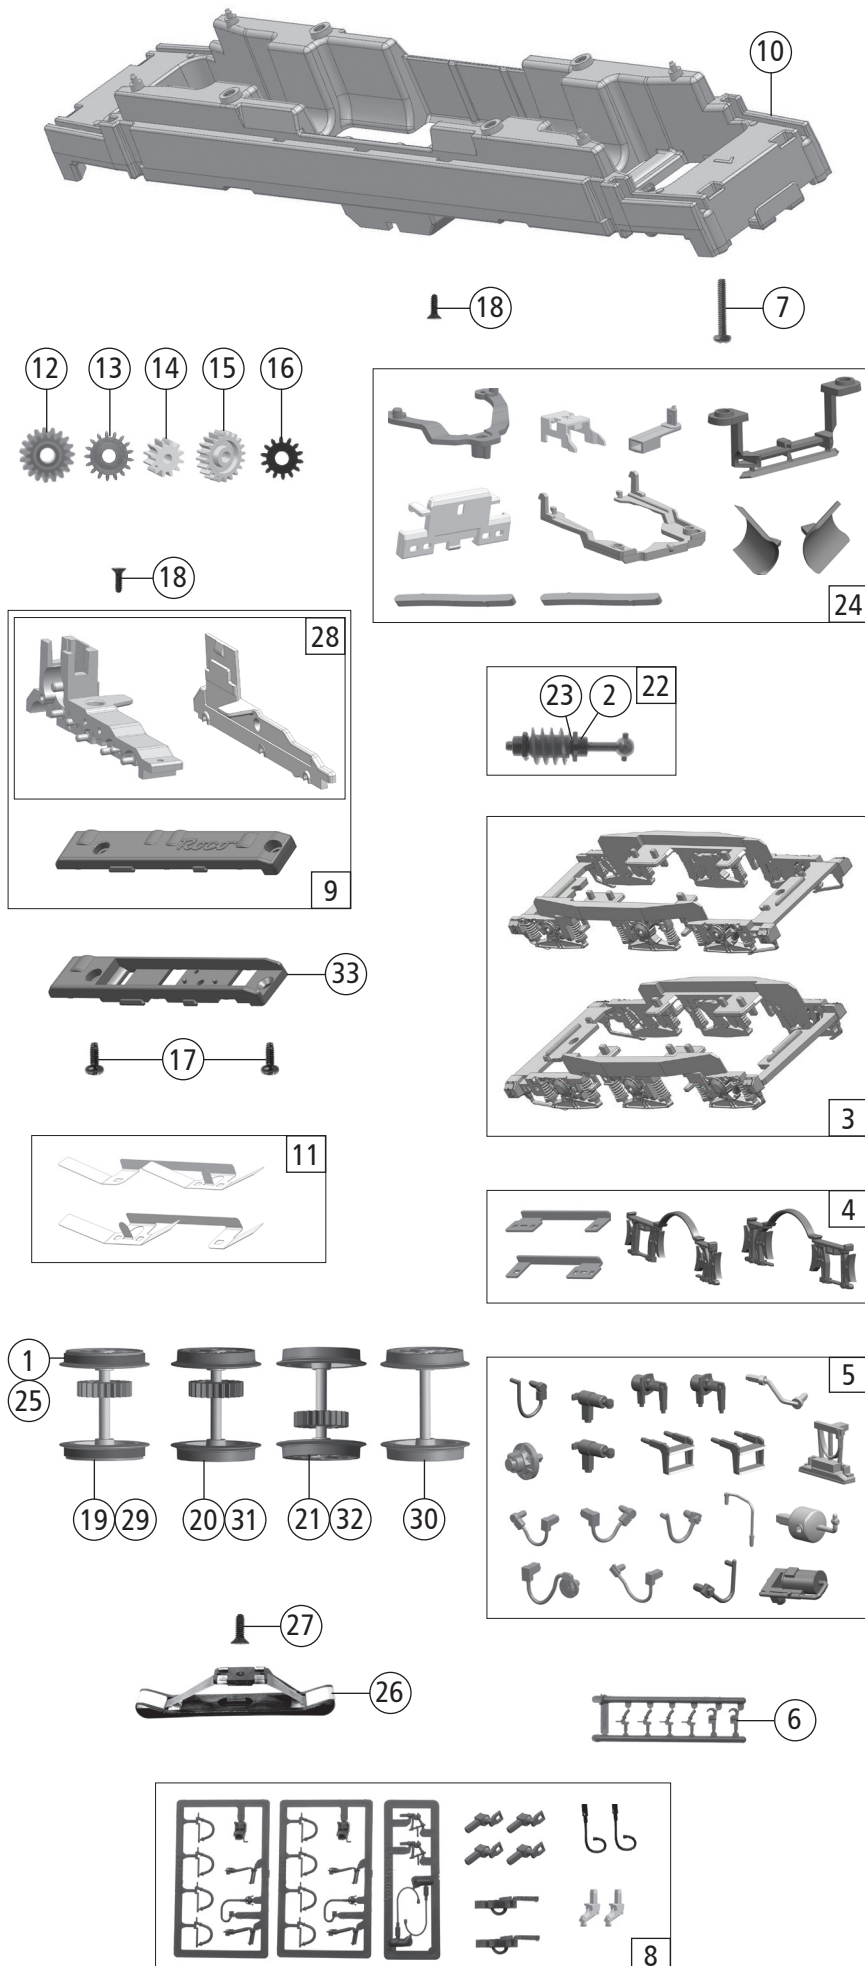

73408	DB	BR 151	=	
73409			=	🔊
79409			~	🔊

Pos. Nr. Pos.no.	Beschreibung Description	Art.-Nr. Art.no.	Preisgruppe Price bracket
1	TS - Fenster + Lichtleiter Part set window + light guide	137198	15
2	Dachaufbau A lackiert Roof top A coated	137199	7
3	Führerstand 1+2 Drivers cab 1+2	137200	8
4	Puffer rund gewölbt Buffer round vaulted	88503	5
5	Senkantrieb Countersunk drive	106553	4
6	TS - Befestigungshorn Part set - fastening horn	137206	13
7	Hauptschalterplatte Main switch board	107033	3
8	TS - Gehäuse Part set body	137483	16
9	Gehäuse kpl. Betr. Nr. 151 085-8 Body assembly No. 151 085-8	137480	36
10	Motorstanzplatte Motor spacer plate	135140	4
11	Kardanwelle Cardan shaft	105906	4
12	Platine kpl. m. 2x6 LED-Platine Printed circuit ass. w. 2x6 LED printed circuit	137216	30
13	Brückenstecker - Plux16 Connector - Plux 16	128629	15
14	Motor mit 2 Schwunghmassen, Kardanschale Motor with 2 flywheels, cardan bearing	85112	28
15	Motorkontaktfeder 2,3x9,9mm Motor contact spring 2,3x9,9mm	116812	3
16	GF - Schraube M2x5 mm GF - screw M2x5 mm	114966	3
17	Scheibenwischer gebogen Wiperscreen wipers curved	136060	5
18	TS - Dachgitter Metall gebogen Part set - roof grid metal curved	136061	17
19	Fronttritt Metall gebogen Front step metal curved	137482	9
20	Scheinwerferring Headlight ring	134454	5
21	Puffer rund flach Buffer round flat	88502	5
22	Isolator Insulator	107034	3
23	E-Lokführer E-loco driver	89732	6
24	Stromabnehmer Pantograph	85429	19
25	Ableiter- + Verbindungsleiter Arrester + connection line	137211	9
26	SK-Schraube M1,6x4 mm SK-screw M1,6x4 mm	115161	3
27	Lüfter senkrecht Fan vertical	116081	3
28	Zugfunkantenne lang Train radio antenna long	134415	5
29	UIC-Dose UIC-socket	129856	3
30	Topf Can	135161	4
31	TS - Isolatoren Part set - insulators	109098	6
32	Stützisolator Insulator	88001	3
33	GF-Schraube 2x4 mm GF-screw 2x4 mm	114877	3
34	Hauptschalter, Isolator 1 mit Loch Main switch, insulator with 1 hole	106109	6
35	TS - Griffstangen Part set - Handrails	137484	17
36	Dachleitung 5 Roof wire 5	136065	20
37	Waschdüse Washer nozzle	137485	6
38	Kardanschale kurz Cardan bearing	87129	4
39	TS - Luftbehälter,. Part set	137470	17
Sound			
40	Sound-Steckdecoder - 22 Plux Sound decoder - 22 Plux	129000	39
41	Lautsprecher Loudspeaker	129524	16
42	Platine kpl. mit 2x6 LED-Platine + Sound Print. circuit ass. w. 2x6 LED pr. circ. + Sound	135625	33
43	Lautsprecherbox eckig Loud speaker box angular	135926	4