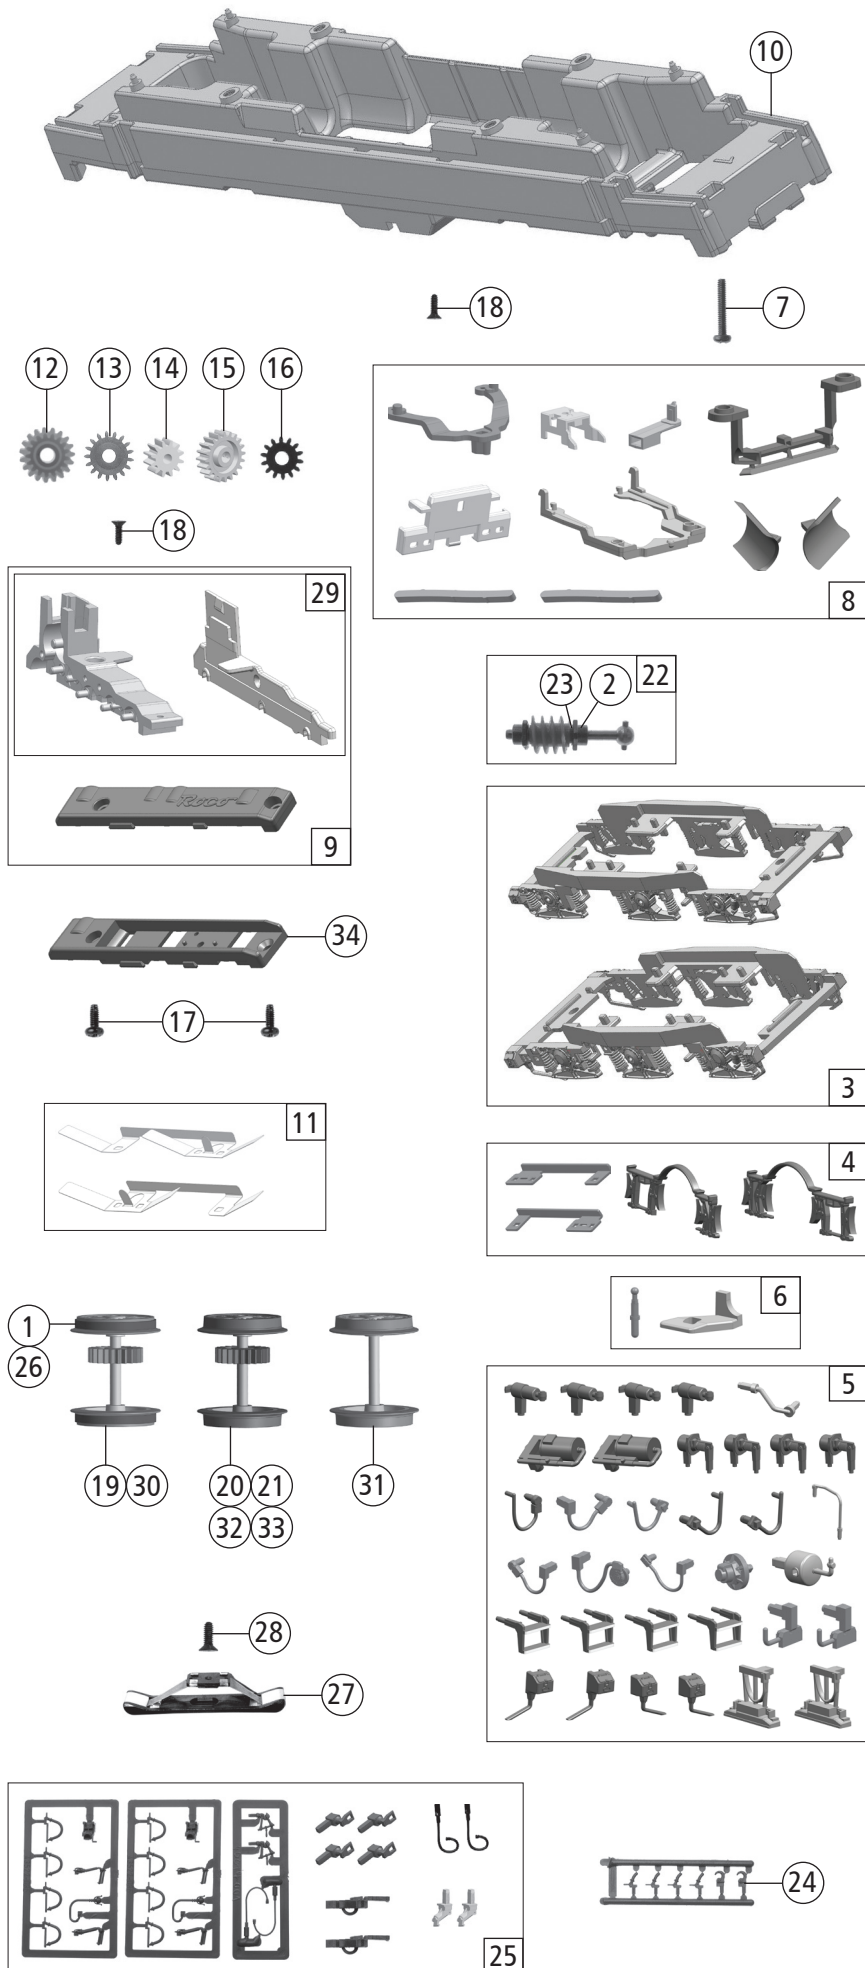

Pos. Nr. Pos.no.	Beschreibung Description	Art.-Nr. Art.no.	Preisgruppe Price bracket
73400	DB BR 151	=	
73401		=	🔊
79401		~	🔊
1	TS - Fenster + Lichtleiter Part set window + light guide	137198	15
2	Dachaufbau A lackiert Roof top A coated	137199	7
3	Führerstand 1+2 Drivers cab 1+2	137200	8
4	TS - BR 151 lackiert Part set for BR 151 coated	137201	15
5	Pufferbohle rund lackiert Buffer beam round coated	137202	5
6	TS - Befestigungshorn Part set - fastening horn	137206	13
7	lyphon Siren	137207	3
8	TS - Puffertritt, Isolatorbrücke Part set - Buffer step, insulator bridge	137208	13
9	Gehäuse kpl. Betr. Nr. 151 041-1 Body assembly No. 151 041-1	137212	34
10	Motorabstandplatte Motor spacer plate	135140	4
11	Kardanwelle Cardan shaft	105906	4
12	Platine kpl. m. 2x6 LED-Platine Printed circuit ass. w. 2x6 LED printed circuit	137216	30
13	Brückenstecker - Plux16 Connector - Plux 16	133241	10
14	Motor mit 2 Schwunghmassen, Kardanschale Motor with 2 flywheels, cardan bearing	85112	28
15	Motorkontaktfeder 2,3x9,9mm Motor contact spring 2,3x9,9mm	116812	3
16	GF - Schraube M2x5 mm GF - screw M2x5 mm	114966	3
17	Scheibenwischer Metall gebogen Windscreen wipers metal curved	136060	5
18	TS - Dachgitter Metall gebogen Part set - roof grid metal curved	136061	17
19	Fronttritt Metall gebogen Front step metal curved	136062	5
20	Scheinwerferring Headlight ring	134454	5
21	Puffer rund/flach Buffer round/flat	88502	5
22	Puffer rund gewölbt Buffer round vaulted	88503	5
23	E-Lokführer E-loco driver	89732	6
24	Stromabnehmer Pantograph	85429	19
25	Kathodenfallableiter Cathodefall arrester	137209	5
26	Senkantrieb Pantograph cylinder	106553	4
27	Lüfter senkrecht Fan vertical	116081	3
28	Zugfunkantenne Train radio antenna	136063	3
29	UIC-Dose UIC-socket	130065	3
30	Topf Can	135161	4
31	TS - Isolatoren Part set - insulators	109098	6
32	Stützisolator Insulator	88001	3
33	Isolator Insulator	107034	3
34	Hauptschalter, Isolator 1 mit Loch Main switch, insulator with 1 hole	106109	6
35	TS - Griffstangen Niro Part set - Handrails	136064	13
36	TS - Dachleitungen Part set - roof wires	136065	20
37	Waschdüse Washer nozzle	136066	4
38	Kardanschale kurz Cardan bearing	87129	4
39	Hauptschalterplatte Main switch board	107033	3
40	GF-Schraube M2x4 mm GF-screw M2x4 mm	114877	3
41	Ableiter + Verbindungsleitung Arrester + connection line	137211	9
42	SK-Schraube M1,6x4 mm SK-screw M1,6x4 mm	115161	3
Sound			
43	Sound-Steckdecoder - 22 Plux Sound decoder - 22 Plux	129000	39
44	Lautsprecher Loudspeaker	129524	16
45	Platine kpl. mit 2x6 LED-Platine + Sound Print. circuit ass. w. 2x6 LED pr. circ. + Sound	135625	33
46	Lautsprecherbox eckig Loud speaker box angular	135926	4