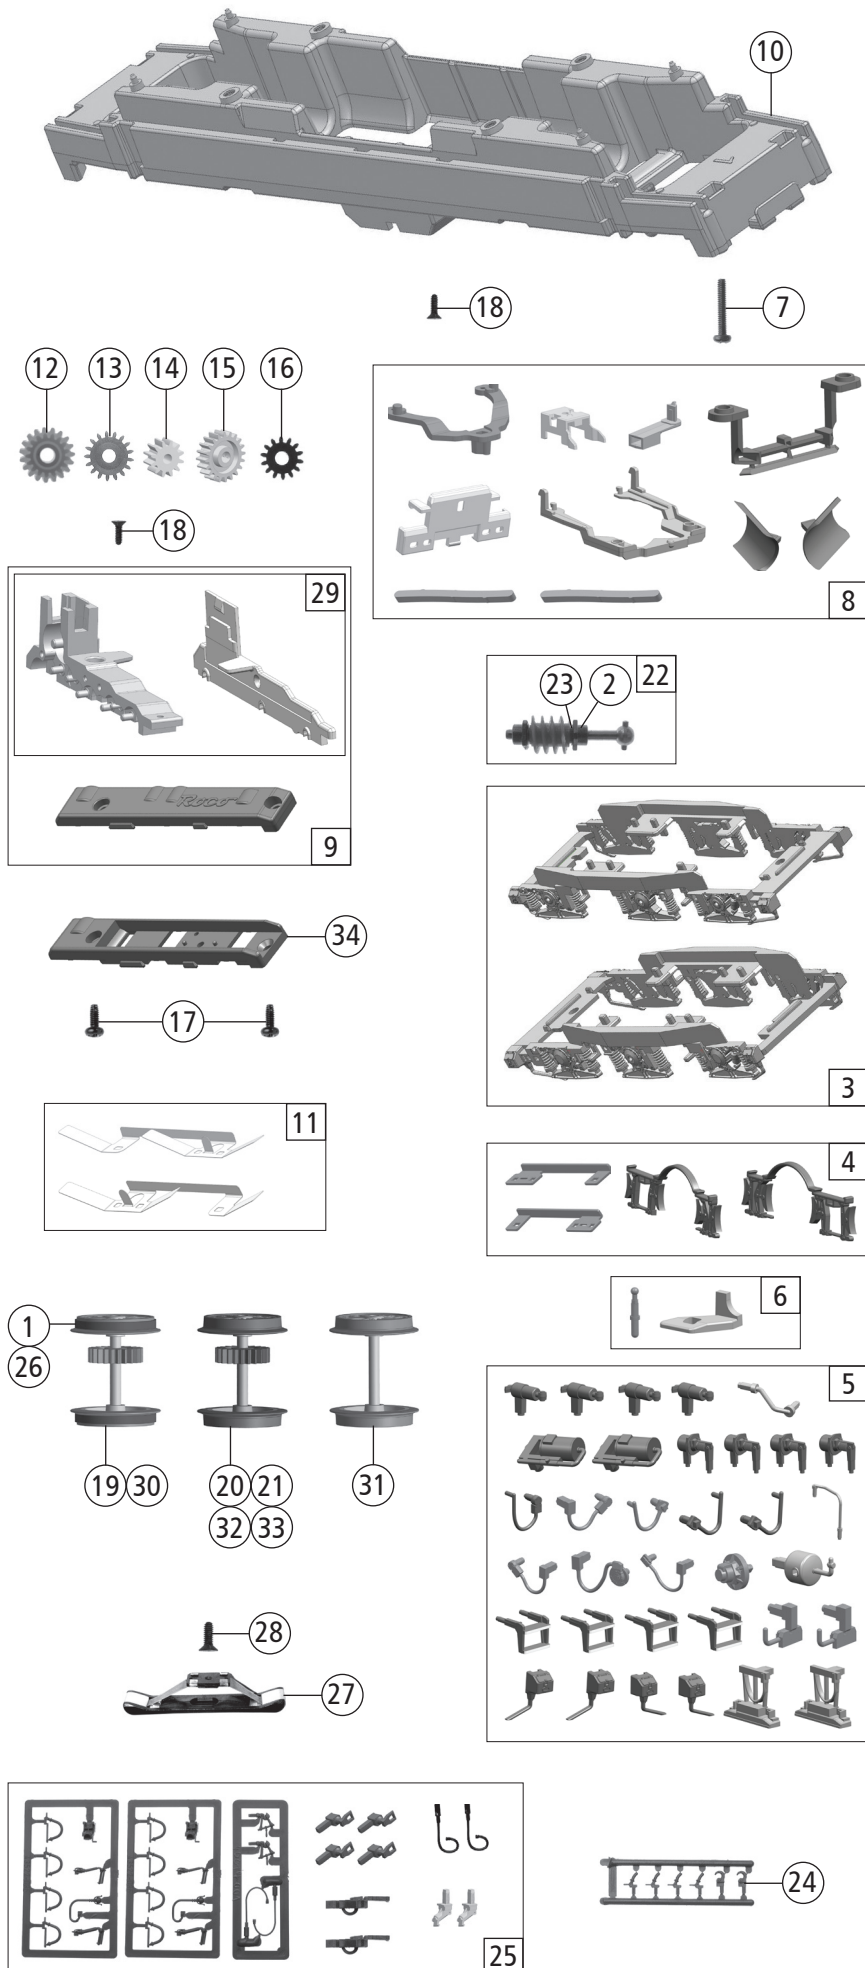

Pos. Nr. Pos.no.	Beschreibung Description	Art.-Nr. Art.no.	Preisgruppe Price bracket
73400	DB BR 151	=	
73401		=	🔊
79401		~	🔊
1	TS - Fenster + Lichtleiter Part set window + light guide	137198	15
2	Dachaufbau A lackiert Roof top A coated	137199	7
3	Führerstand 1+2 Drivers cab 1+2	137200	8
4	TS - BR 151 lackiert Part set for BR 151 coated	137201	15
5	Pufferbohle rund lackiert Buffer beam round coated	137202	5
6	TS - Befestigungshorn Part set - fastening horn	137206	13
7	lyphon Siren	137207	3
8	TS - Puffertritt, Isolatorbrücke Part set - Buffer step, insulator bridge	137208	13
9	Gehäuse kpl. Betr. Nr. 151 041-1 Body assembly No. 151 041-1	137212	34
10	Motorabstandplatte Motor spacer plate	135140	4
11	Kardanwelle Cardan shaft	105906	4
12	Platine kpl. m. 2x6 LED-Platine Printed circuit ass. w. 2x6 LED printed circuit	137216	30
13	Brückenstecker - Plux16 Connector - Plux 16	133241	10
14	Motor mit 2 Schwunghmassen, Kardanschale Motor with 2 flywheels, cardan bearing	85112	28
15	Motorkontaktfeder 2,3x9,9mm Motor contact spring 2,3x9,9mm	116812	3
16	GF - Schraube M2x5 mm GF - screw M2x5 mm	114966	3
17	Scheibenwischer Metall gebogen Windscreen wipers metal curved	136060	5
18	TS - Dachgitter Metall gebogen Part set - roof grid metal curved	136061	17
19	Fronttritt Metall gebogen Front step metal curved	136062	5
20	Scheinwerferring Headlight ring	134454	5
21	Puffer rund/flach Buffer round/flat	88502	5
22	Puffer rund gewölbt Buffer round vaulted	88503	5
23	E-Lokführer E-loco driver	89732	6
24	Stromabnehmer Pantograph	85429	19
25	Kathodenfallableiter Cathodefall arrester	137209	5
26	Senkantrieb Pantograph cylinder	106553	4
27	Lüfter senkrecht Fan vertical	116081	3
28	Zugfunkantenne Irain radio antenna	136063	3
29	UIC-Dose UIC-socket	130065	3
30	Topf Can	135161	4
31	TS - Isolatoren Part set - insulators	109098	6
32	Stützisolator Insulator	88001	3
33	Isolator Insulator	107034	3
34	Hauptschalter, Isolator 1 mit Loch Main switch, insulator with 1 hole	106109	6
35	TS - Griffstangen Niro Part set - Handrails	136064	13
36	TS - Dachleitungen Part set - roof wires	136065	20
37	Waschdüse Washer nozzle	136066	4
38	Kardanschale kurz Cardan bearing	87129	4
39	Hauptschalterplatte Main switch board	107033	3
40	GF-Schraube M2x4 mm GF-screw M2x4 mm	114877	3
41	Ableiter + Verbindungsleitung Arrester + connection line	137211	9
42	SK-Schraube M1,6x4 mm SK-screw M1,6x4 mm	115161	3
Sound			
43	Sound-Steckdecoder - 22 Plux Sound decoder - 22 Plux	129000	39
44	Lautsprecher Loudspeaker	129524	16
45	Platine kpl. mit 2x6 LED-Platine + Sound Print. circuit ass. w. 2x6 LED pr. circ. + Sound	135625	33
46	Lautsprecherbox eckig Loud speaker box angular	135926	4