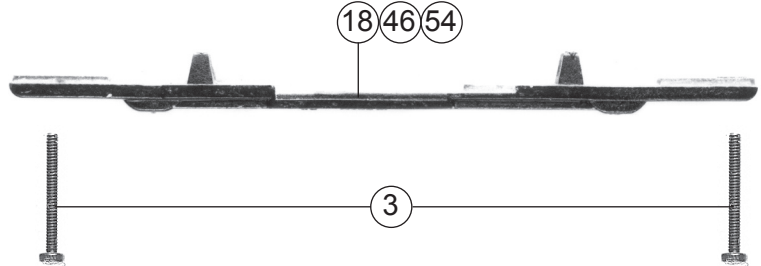

Pos.Nr. Pos.no. Position	Beschreibung Description Désignation	Preisgruppe Price bracket Catégorie de prix	
		Art.-Nr. Art.no. Réf.	
1	Moteur	85033	55
2	Vis M 2 x 6	85672	2
3	Vis M 2 x 18	85679	3
4	Pignon monté sur arbre	86421	5
5	Vis sans fin M=04	86701	5
6	Circuit imprimé	87678	36
7	Attelage universel	89282	5
8	Essieu	90629	18
9	Fenêtres latérales	95355	5
10	Baies frontales	95356	5
11	Lentilles claires des feux	95357	2
12	Balançoire	95372	10
13	Support d'attelage	95373	3
14	Vis 2,2 x 6,5	111304	
Pièces uniquement réf. 43618 + 43805			
15	Sachet de pièces definition	94934	8
16	Tampon	100116	3
17	Chassis	100120	37
18	Couvercle d'engrenage	100122	23
Pièces uniquement réf. 43618 RENFE 309-032-1			
19	Passerelle	100110	10
20	Couvercle pour feux avant/arrière	100111	2
21	Grand garde-corps à droite	100112	10
22	Petit garde-corps à droite	100113	6
23	Grand garde-corps à gauche	100114	10
24	Petit garde-corps à gauche	100115	6
25	Trompe	100117	2
26	Plaque support de bandes de visibilité	113656	2
27	Cabine entière	113657	41
28	Partie supérieure des capots	113658	40
Pièces uniquement réf. 43805 RENFE 309-021-4			
29	Couvercle pour feux avant/arrière	113659	2
30	Passerelle	113660	12
31	Plaque support de bandes de visibilité	113661	2
32	Jeu des garde-corps	113662	12
33	Cabine entière	113663	41
34	Partie supérieure des capots	113664	40
Pièces uniquement réf. 63434 + 63458 + 63459			
35	Vis M 2 x 5	85693	2
36	Sachet de pièces definition	95144	15
Pièces uniquement réf. 63434 + 63459			
37	Antenne radio sol-train	88030	4
38	Couvercle pour feux avant/arrière	95359	2
39	Grand garde-corps à droite	95360	10
40	Petit garde-corps à droite	95361	6
41	Grand garde-corps à gauche	95362	10
42	Petit garde-corps à gauche	95363	6
43	Tampon	95364	3
44	Trompe	95365	2
45	Partie supérieure des capots	100754	25
46	Couvercle d'engrenage	105254	23
Pièces uniquement réf. 63434 Y 8039			
47	Passerelle	113476	12
48	Chassis	113477	37
49	Cabine entière	113478	41
50	Partie supérieure capots	113479	33
Pièces uniquement réf. 63458 Y 8131			
51	Couvercle pour feux avant/arrière	113612	2
52	Passerelle	113613	12
53	Chassis	113614	37
54	Couvercle d'engrenage	113615	23
55	Jeu des garde-corps	113616	12
56	Cabine entière	113617	41
57	Trompe	113618	2
58	Partie supérieure des capots	113619	25
59	Tampon	113620	3
60	Support d'attelage	113621	3
61	Partie supérieure capots	113622	33
Pièces uniquement réf. 63459 Y 8093			
62	Chassis	113477	37
63	Partie supérieure capots	113479	33
64	Passerelle	113484	12
65	Cabine entière	113486	41
Pièces uniquement réf. 63458 B Y 8125			
66	Passerelle	113625	12
67	Cabine entière	113626	41

Symbolische Darstellung
Symbolic Illustration
Illustration figurative

Ersatzteile erhalten Sie bei Ihrem Fachhändler, Ihrer Landesvertretung, oder bei:
You can order your Replacement Parts at your local dealer, your country representative, or:
Passez commande des pièces détachées chez votre détaillant, chez le S.A.V. de votre importateur national ou en direct au S.A.V.
ROCO:

ROCO Modellspielwaren VertriebsgmbH & Co. Handels KG - Service -
Georg-Wrede-Straße 49
D-83395 Freilassing
+49 / (0)86 54 / 47 63 0
Fax: +49 / (0)86 54 / 47 63 50
E-Mail: service@roco-online.de