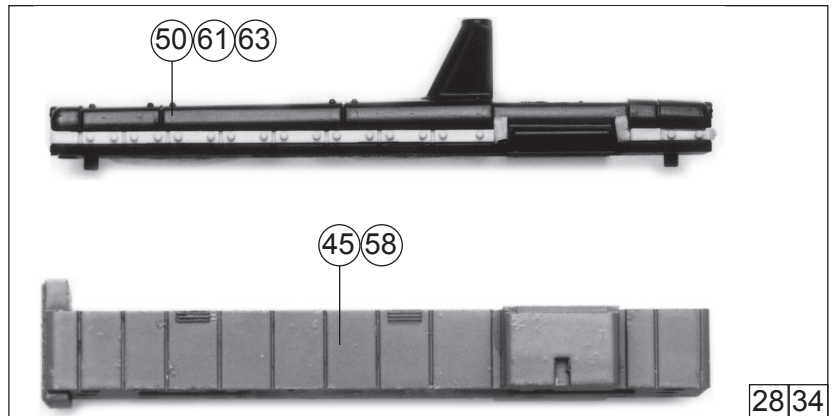

Symbolische Darstellung
Symbolic Illustration
Illustration figurative