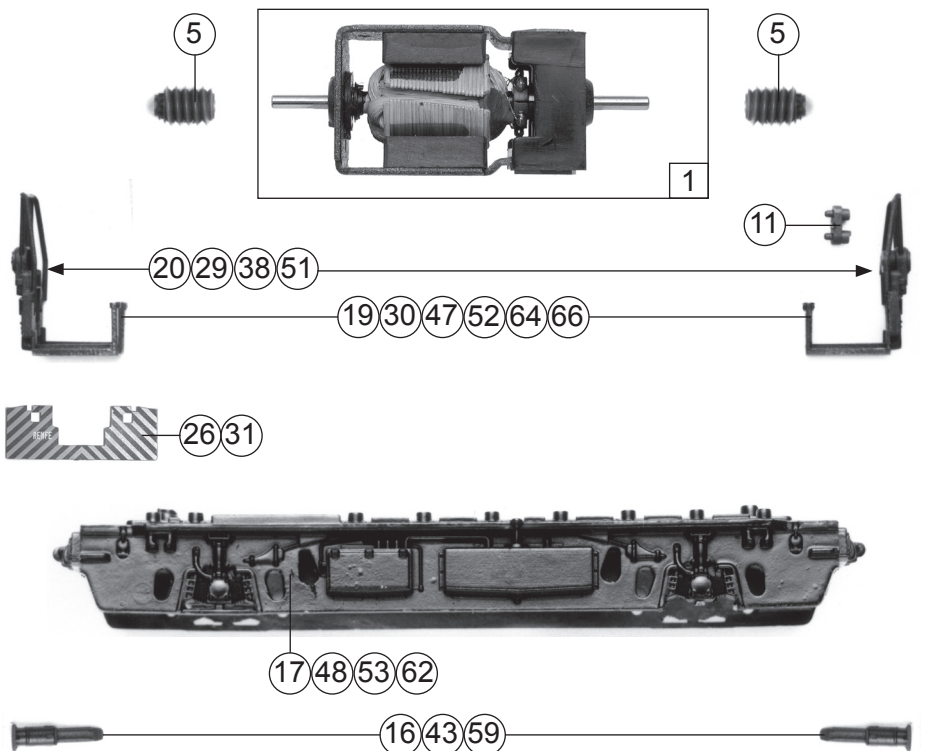

Symbolische Darstellung
Symbolic Illustration
Illustration figurative