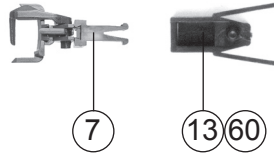

Pos.Nr. Pos.no. Position	Beschreibung Description Désignation	Preisgruppe Price bracket Catégorie de prix	
		Art.-Nr. Art.no. Réf.	
1	Moteur	85033	55
2	Vis M 2 x 6	85672	2
3	Vis M 2 x 18	85679	3
4	Pignon monté sur arbre	86421	5
5	Vis sans fin M=04	86701	5
6	Circuit imprimé	87678	36
7	Attelage universel	89282	5
8	Essieu	90629	18
9	Fenêtres latérales	95355	5
10	Baies frontales	95356	5
11	Lentilles claires des feux	95357	2
12	Balançoire	95372	10
13	Support d'attelage	95373	3
14	Vis 2,2 x 6,5	111304	
Pièces uniquement réf. 43618 + 43805			
15	Sachet de pièces definition	94934	8
16	Tampon	100116	3
17	Chassis	100120	37
18	Couvercle d'engrenage	100122	23
Pièces uniquement réf. 43618 RENFE 309-032-1			
19	Passerelle	100110	10
20	Couvercle pour feux avant/arrière	100111	2
21	Grand garde-corps à droite	100112	10
22	Petit garde-corps à droite	100113	6
23	Grand garde-corps à gauche	100114	10
24	Petit garde-corps à gauche	100115	6
25	Trompe	100117	2
26	Plaque support de bandes de visibilité	113656	2
27	Cabine entière	113657	41
28	Partie supérieure des capots	113658	40
Pièces uniquement réf. 43805 RENFE 309-021-4			
29	Couvercle pour feux avant/arrière	113659	2
30	Passerelle	113660	12
31	Plaque support de bandes de visibilité	113661	2
32	Jeu des garde-corps	113662	12
33	Cabine entière	113663	41
34	Partie supérieure des capots	113664	40
Pièces uniquement réf. 63434 + 63458 + 63459			
35	Vis M 2 x 5	85693	2
36	Sachet de pièces definition	95144	15
Pièces uniquement réf. 63434 + 63459			
37	Antenne radio sol-train	88030	4
38	Couvercle pour feux avant/arrière	95359	2
39	Grand garde-corps à droite	95360	10
40	Petit garde-corps à droite	95361	6
41	Grand garde-corps à gauche	95362	10
42	Petit garde-corps à gauche	95363	6
43	Tampon	95364	3
44	Trompe	95365	2
45	Partie supérieure des capots	100754	25
46	Couvercle d'engrenage	105254	23
Pièces uniquement réf. 63434 Y 8039			
47	Passerelle	113476	12
48	Chassis	113477	37
49	Cabine entière	113478	41
50	Partie supérieure capots	113479	33
Pièces uniquement réf. 63458 Y 8131			
51	Couvercle pour feux avant/arrière	113612	2
52	Passerelle	113613	12
53	Chassis	113614	37
54	Couvercle d'engrenage	113615	23
55	Jeu des garde-corps	113616	12
56	Cabine entière	113617	41
57	Trompe	113618	2
58	Partie supérieure des capots	113619	25
59	Tampon	113620	3
60	Support d'attelage	113621	3
61	Partie supérieure capots	113622	33
Pièces uniquement réf. 63459 Y 8093			
62	Chassis	113477	37
63	Partie supérieure capots	113479	33
64	Passerelle	113484	12
65	Cabine entière	113486	41
Pièces uniquement réf. 63458 B Y 8125			
66	Passerelle	113625	12
67	Cabine entière	113626	41

Symbolische Darstellung
Symbolic Illustration
Illustration figurative

Ersatzteile erhalten Sie bei Ihrem Fachhändler, Ihrer Landesvertretung, oder bei:
You can order your Replacement Parts at your local dealer, your country representative, or:
Passez commande des pièces détachées chez votre détaillant, chez le S.A.V. de votre importateur national ou en direct au S.A.V.
ROCO:

ROCO Modellspielwaren VertriebsgmbH & Co. Handels KG - Service -
Georg-Wrede-Straße 49
D-83395 Freilassing
+49 / (0)86 54 / 47 63 0
Fax: +49 / (0)86 54 / 47 63 50
E-Mail: service@roco-online.de