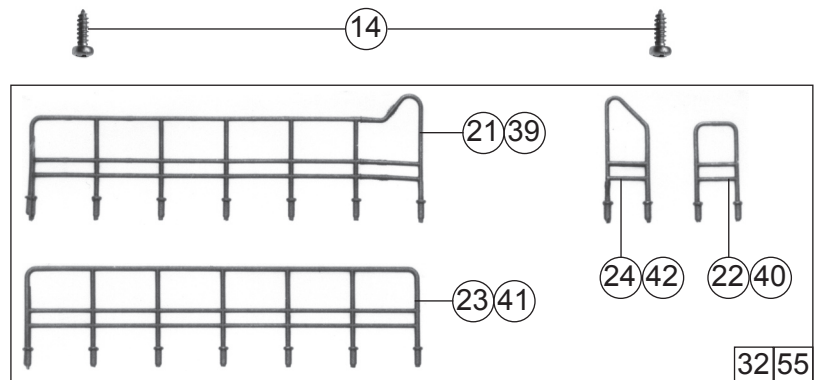

Symbolische Darstellung
Symbolic Illustration
Illustration figurative