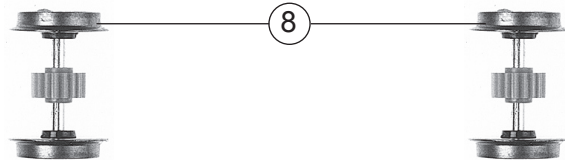

Pos.Nr. Pos.no. Position	Beschreibung Description Désignation	Preisgruppe Price bracket Catégorie de prix	
		Art.-Nr. Art.no. Réf.	
1	Moteur	85033	55
2	Vis M 2 x 6	85672	2
3	Vis M 2 x 18	85679	3
4	Pignon monté sur arbre	86421	5
5	Vis sans fin M=04	86701	5
6	Circuit imprimé	87678	36
7	Attelage universel	89282	5
8	Essieu	90629	18
9	Fenêtres latérales	95355	5
10	Baies frontales	95356	5
11	Lentilles claires des feux	95357	2
12	Balançoire	95372	10
13	Support d'attelage	95373	3
14	Vis 2,2 x 6,5	111304	
Pièces uniquement réf. 43618 + 43805			
15	Sachet de pièces definition	94934	8
16	Tampon	100116	3
17	Chassis	100120	37
18	Couvercle d'engrenage	100122	23
Pièces uniquement réf. 43618 RENFE 309-032-1			
19	Passerelle	100110	10
20	Couvercle pour feux avant/arrière	100111	2
21	Grand garde-corps à droite	100112	10
22	Petit garde-corps à droite	100113	6
23	Grand garde-corps à gauche	100114	10
24	Petit garde-corps à gauche	100115	6
25	Trompe	100117	2
26	Plaque support de bandes de visibilité	113656	2
27	Cabine entière	113657	41
28	Partie supérieure des capots	113658	40
Pièces uniquement réf. 43805 RENFE 309-021-4			
29	Couvercle pour feux avant/arrière	113659	2
30	Passerelle	113660	12
31	Plaque support de bandes de visibilité	113661	2
32	Jeu des garde-corps	113662	12
33	Cabine entière	113663	41
34	Partie supérieure des capots	113664	40
Pièces uniquement réf. 63434 + 63458 + 63459			
35	Vis M 2 x 5	85693	2
36	Sachet de pièces definition	95144	15
Pièces uniquement réf. 63434 + 63459			
37	Antenne radio sol-train	88030	4
38	Couvercle pour feux avant/arrière	95359	2
39	Grand garde-corps à droite	95360	10
40	Petit garde-corps à droite	95361	6
41	Grand garde-corps à gauche	95362	10
42	Petit garde-corps à gauche	95363	6
43	Tampon	95364	3
44	Trompe	95365	2
45	Partie supérieure des capots	100754	25
46	Couvercle d'engrenage	105254	23
Pièces uniquement réf. 63434 Y 8039			
47	Passerelle	113476	12
48	Chassis	113477	37
49	Cabine entière	113478	41
50	Partie supérieure capots	113479	33
Pièces uniquement réf. 63458 Y 8131			
51	Couvercle pour feux avant/arrière	113612	2
52	Passerelle	113613	12
53	Chassis	113614	37
54	Couvercle d'engrenage	113615	23
55	Jeu des garde-corps	113616	12
56	Cabine entière	113617	41
57	Trompe	113618	2
58	Partie supérieure des capots	113619	25
59	Tampon	113620	3
60	Support d'attelage	113621	3
61	Partie supérieure capots	113622	33
Pièces uniquement réf. 63459 Y 8093			
62	Chassis	113477	37
63	Partie supérieure capots	113479	33
64	Passerelle	113484	12
65	Cabine entière	113486	41
Pièces uniquement réf. 63458 B Y 8125			
66	Passerelle	113625	12
67	Cabine entière	113626	41

Symbolische Darstellung
Symbolic Illustration
Illustration figurative

Ersatzteile erhalten Sie bei Ihrem Fachhändler, Ihrer Landesvertretung, oder bei:
You can order your Replacement Parts at your local dealer, your country representative, or:
Passez commande des pièces détachées chez votre détaillant, chez le S.A.V. de votre importateur national ou en direct au S.A.V.
ROCO:

ROCO Modellspielwaren VertriebsgmbH & Co. Handels KG - Service -
Georg-Wrede-Straße 49
D-83395 Freilassing
+49 / (0)86 54 / 47 63 0
Fax: +49 / (0)86 54 / 47 63 50
E-Mail: service@roco-online.de