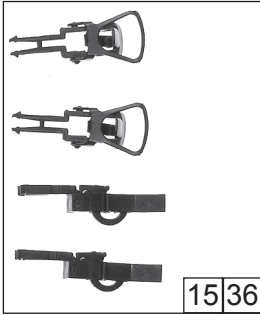

Symbolische Darstellung  
Symbolic Illustration  
Illustration figurative

Pos.Nr. Pos.no. Position	Beschreibung Description Désignation	Preisgruppe Price bracket Catégorie de prix	
		Art.-Nr. Art.no. Réf.	
1	Moteur	85033	55
2	Vis M 2 x 6	85672	2
3	Vis M 2 x 18	85679	3
4	Pignon monté sur arbre	86421	5
5	Vis sans fin M=04	86701	5
6	Circuit imprimé	87678	36
7	Attelage universel	89282	5
8	Essieu	90629	18
9	Fenêtres latérales	95355	5
10	Baies frontales	95356	5
11	Lentilles claires des feux	95357	2
12	Balançoire	95372	10
13	Support d'attelage	95373	3
14	Vis 2,2 x 6,5	111304	
<b>Pièces uniquement réf. 43618 + 43805</b>			
15	Sachet de pièces definition	94934	8
16	Tampon	100116	3
17	Chassis	100120	37
18	Couvercle d'engrenage	100122	23
<b>Pièces uniquement réf. 43618 RENFE 309-032-1</b>			
19	Passerelle	100110	10
20	Couvercle pour feux avant/arrière	100111	2
21	Grand garde-corps à droite	100112	10
22	Petit garde-corps à droite	100113	6
23	Grand garde-corps à gauche	100114	10
24	Petit garde-corps à gauche	100115	6
25	Trompe	100117	2
26	Plaque support de bandes de visibilité	113656	2
27	Cabine entière	113657	41
28	Partie supérieure des capots	113658	40
<b>Pièces uniquement réf. 43805 RENFE 309-021-4</b>			
29	Couvercle pour feux avant/arrière	113659	2
30	Passerelle	113660	12
31	Plaque support de bandes de visibilité	113661	2
32	Jeu des garde-corps	113662	12
33	Cabine entière	113663	41
34	Partie supérieure des capots	113664	40
<b>Pièces uniquement réf. 63434 + 63458 + 63459</b>			
35	Vis M 2 x 5	85693	2
36	Sachet de pièces definition	95144	15
<b>Pièces uniquement réf. 63434 + 63459</b>			
37	Antenne radio sol-train	88030	4
38	Couvercle pour feux avant/arrière	95359	2
39	Grand garde-corps à droite	95360	10
40	Petit garde-corps à droite	95361	6
41	Grand garde-corps à gauche	95362	10
42	Petit garde-corps à gauche	95363	6
43	Tampon	95364	3
44	Trompe	95365	2
45	Partie supérieure des capots	100754	25
46	Couvercle d'engrenage	105254	23
<b>Pièces uniquement réf. 63434 Y 8039</b>			
47	Passerelle	113476	12
48	Chassis	113477	37
49	Cabine entière	113478	41
50	Partie supérieure capots	113479	33
<b>Pièces uniquement réf. 63458 Y 8131</b>			
51	Couvercle pour feux avant/arrière	113612	2
52	Passerelle	113613	12
53	Chassis	113614	37
54	Couvercle d'engrenage	113615	23
55	Jeu des garde-corps	113616	12
56	Cabine entière	113617	41
57	Trompe	113618	2
58	Partie supérieure des capots	113619	25
59	Tampon	113620	3
60	Support d'attelage	113621	3
61	Partie supérieure capots	113622	33
<b>Pièces uniquement réf. 63459 Y 8093</b>			
62	Chassis	113477	37
63	Partie supérieure capots	113479	33
64	Passerelle	113484	12
65	Cabine entière	113486	41
<b>Pièces uniquement réf. 63458 B Y 8125</b>			
66	Passerelle	113625	12
67	Cabine entière	113626	41