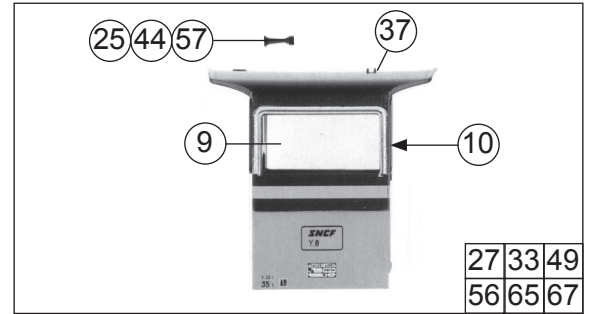

Symbolische Darstellung
Symbolic Illustration
Illustration figurative