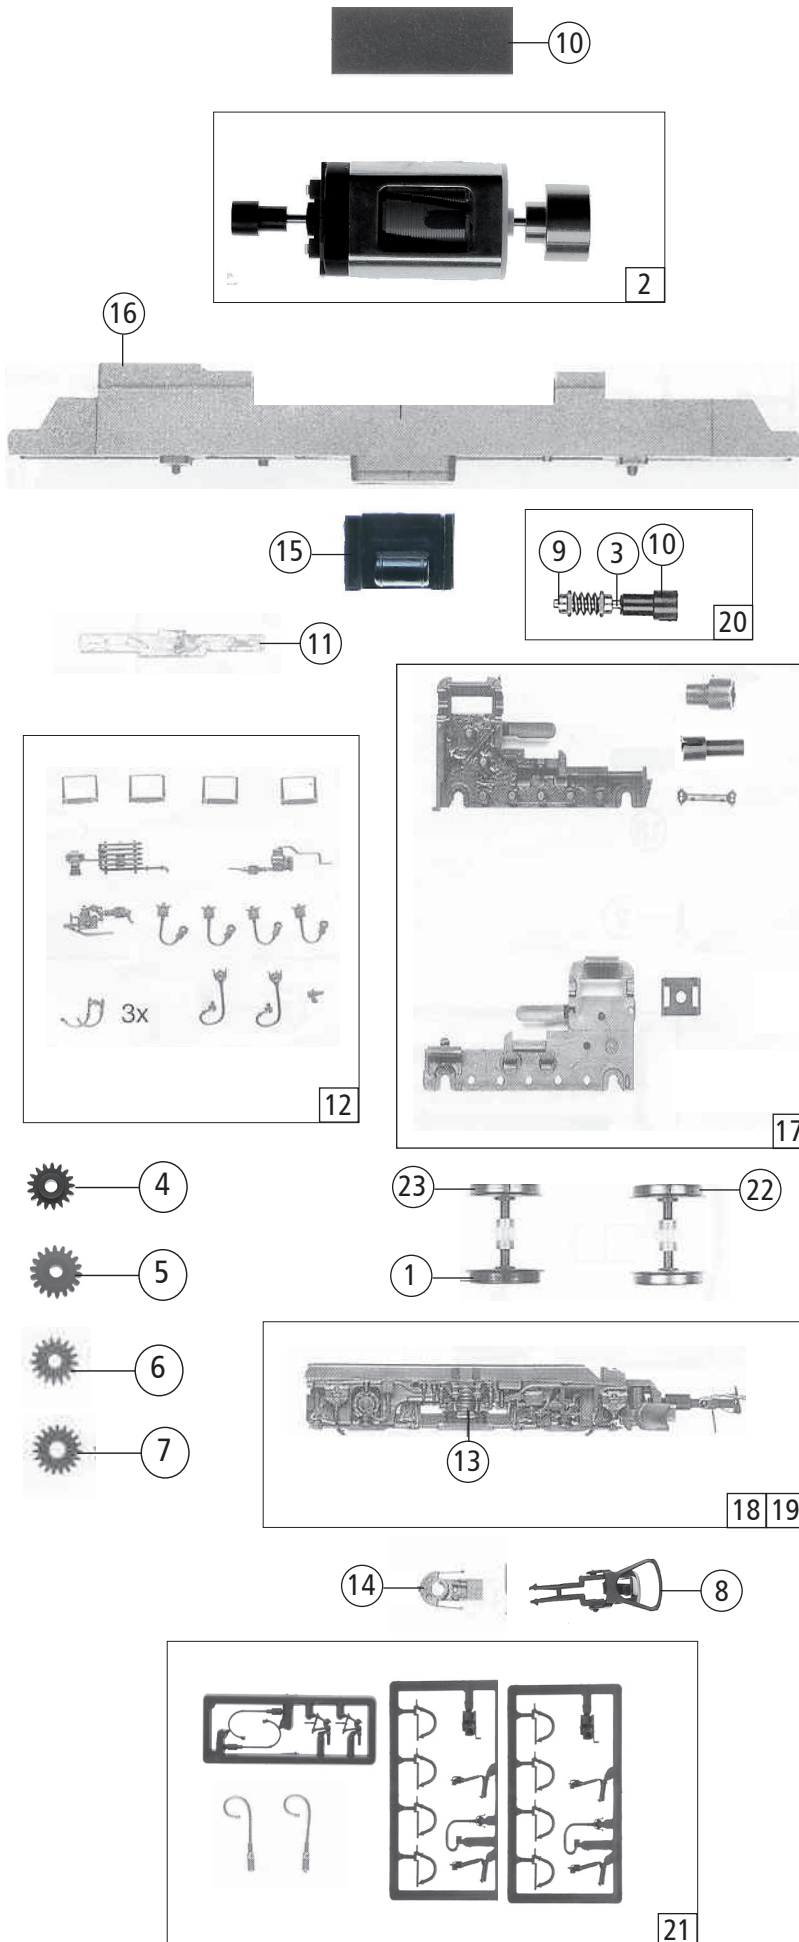

41347		DB BR 115		=
Pos. Nr. Pos.no.	Beschreibung Description	Art.-Nr. Art.no.	Preisgruppe Price bracket	
1	Hafringesatz 10Stk. Traction tyre set 10 pieces	40070	--	
2	Motor Motor	85122	28	
3	Scheibe Washer	86108	3	
4	Zahnrad Z=17 Gear Z=17	86409	5	
5	Zahnrad Z=18 Gear Z=18	86460	3	
6	Schnecken Zahnrad Worm gear	86490	5	
7	Zahnrad Z=19 Gear Z=19	86493	3	
8	Standardkupplung Coupling standard	89246	6	
9	Lager für Schneckenachse Bearing for worm axle	89749	6	
10	Papierzuschnitt Insulating paper	89793	3	
11	Radkontakt Wheel contact	89875	4	
12	Teilesatz Blende Parts set bogie	100580	12	
13	Federblock Spring imitation	105753	3	
14	Kupplungshalter Coupling holder	100829	3	
15	Werkzeugkasten Loco bottom	101332	6	
16	Lokrahmen Loco frame	108803	16	
17	Teilesatz Getriebe Part set driver	109375	13	
18	Drehgestellblende 1 komplett Bogie frame 1 assembly	109377	16	
19	Drehgestellblende 2 komplett Bogie frame 2 assembly	109378	16	
20	Schneckensatz komplett Worm gear assembly	109382	13	
21	Zurüstbeutel Bag with accessories	120521	10	
22	Radsatz mit Zahnrad Wheelset with gear	120524	11	
23	Radsatz mit 2 Hafringen Wheelset with 2 traction tires	120525	12	

Ersatzteile erhalten Sie bei Ihrem Fachhändler,
oder Ihrer Landesvertretung.
You can order your Replacement Parts at your
local dealer, your country representative.