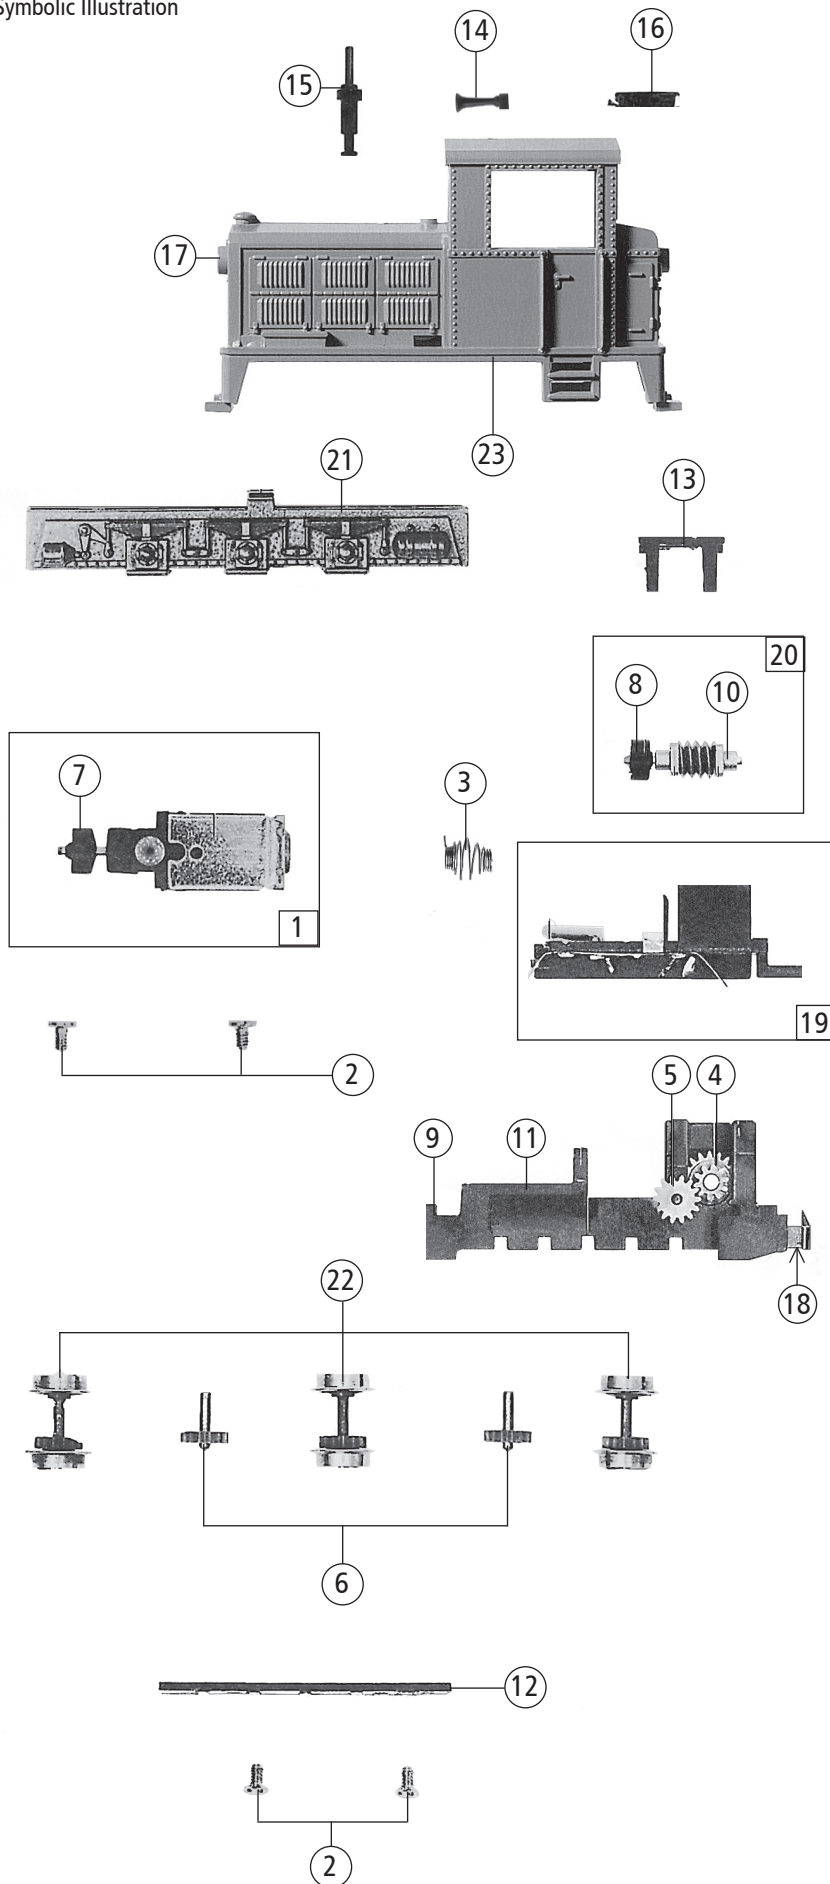

Symbolische Darstellung
Symbolic Illustration

33205		=	
Pos. Nr. Pos. no.	Beschreibung Description	Art.-Nr. Art. no.	Preisgruppe Price bracket
1	Motor Motor	85015	55
2	Schraube M 1.7 X 3.5 MS/SW Screw M 1.7x3.5 MS/SW	85733	2
3	Kupplungsfeder Coupling spring	86213	4
4	Schneckenzahnrad Worm gear	86478	3
5	Zahnrad Z-13 M=0.4 Gear Z-13 M=0.4	86492	2
6	Zwischenzahnrad mit Achse Gear with achsle	86600	4
7	Federnabe 1.5 Spring pick-up 1,5	87032	3
8	Federnabe 1.2 Spring pick-up 1,2	87089	3
9	Kupplung HOe Coupling	89231	3
10	Schneckenlager Worm bearing	89747	4
11	Unterteil Main frame	91175	20
12	Boden Bottom	91776	8
13	Schneckendeckel Worm cover	91177	2
14	Sirene Siren	92872	2
15	Rauchfang Handrail long	92873	3
16	Dachdeckel Roof cover	92874	2
17	Linse Lens	92876	5
18	Kupplungsabdeckung Coupling cover	93239	2
19	Motorhalter komplett Motor holder assembly	107062	18
20	Schneckensatz Worm set	111911	24
21	Achslagerrahmen Axle-bearing frame	114058	25
22	Radsatz komplett Wheelset assembly	114060	18
23	Gehäuse lack.+bedr. Body printed and coated	122049	16