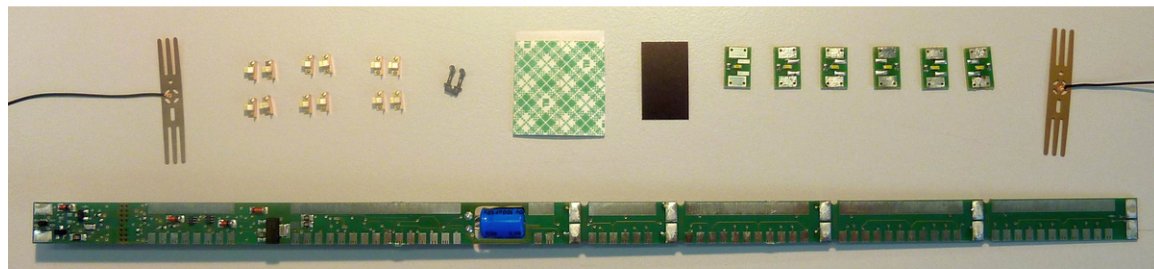

Kit di illuminazione a LED universale per vagoni H0 a 4 assi

N. art.: 40420

€26,40

Dispositivi di illuminazione per carrozze passeggeri con una lunghezza da 170 fino a 316 mm. Per il funzionamento del set di illuminazione, è necessario utilizzare la scheda di base con una lunghezza di 145 mm con l'elettronica di controllo.

I moduli di 6 luci bianche a LED possono essere posizionati a piacimenti, in modo da adeguarsi ai vari allestimenti interni.

La scheda portante può essere accorciata da 296 mm a 250, 170 o 145 mm, tuttavia è possibile l'alimentazione da entrambi i lati. Con condensatore buffer per alimentazione ininterrotta.

Utilizzabile per sistemi analogici e digitali a corrente alternata e corrente continua.

Con attacco a 16 poli.

Nel funzionamento digitale i moduli LED possono essere utilizzati a gruppi.