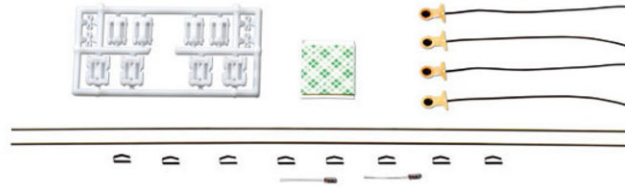

Kit di illuminazione universale per vagoni a due e tre assi

N. art.: 40361

€18,40

Kit di illuminazione universale per vagoni a due e tre assi.

Scatola di montaggio: contiene una a striscia flessibile di contatto lunga 150 mm, due portalampada, due lampade a filamento 16 V/22 mA, quattro contatti di presa di corrente alle ruote; materiale di fissaggio.

I portalampada possono scorrere su qualsiasi punto a piacere della striscia di contatto, che può essere tagliata secondo le necessità. Per il montaggio non sono necessari interventi di saldatura.