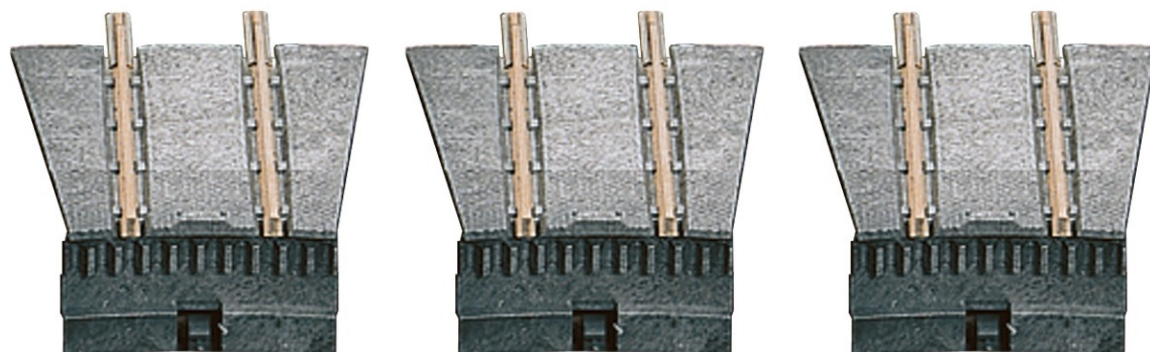

Confezione integrativa per la piattaforma girevole TT articolo 35900

N. art.: 35901

€21,40

La confezione è costituita da 6 binari salita/discesa. Complessivamente 24 binari possono essere collegati alla piattaforma girevole.