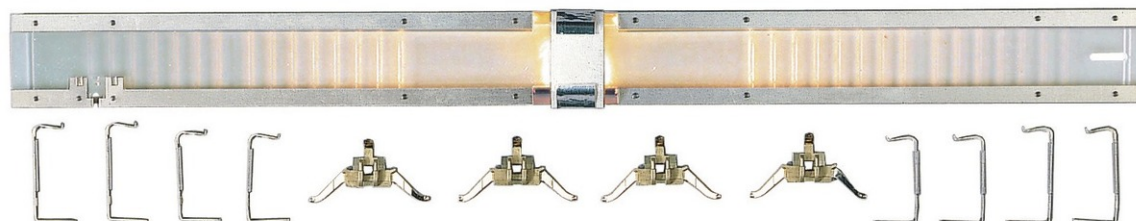

## Illuminazione interna

N. art.: 6454

€31,90

Illuminazione interna per carrozze passeggeri con lunghezza fuori dai respingenti di 282 mm.

Lampadina: 00009530