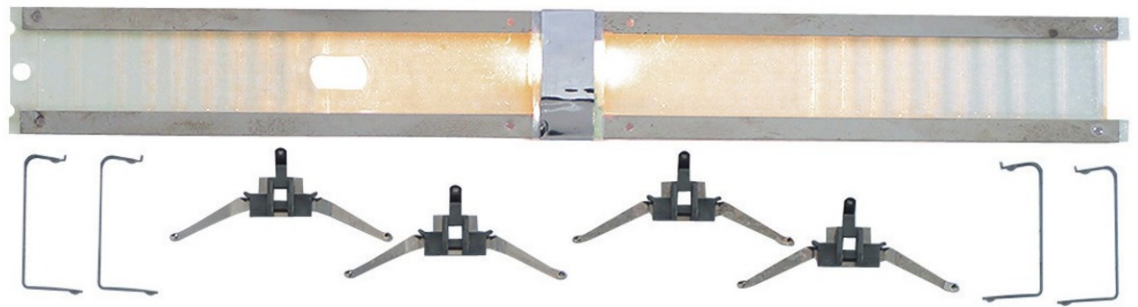

## Dispositivo di illuminazione interna

N. art.: 6452

€31,90

Dispositivo di illuminazione interna per carrozze treno espresso Fleischmann.

Lampadina: 00006535