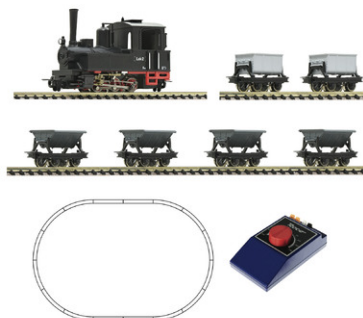

Set di partenza analogico H0e: Locomotiva a vapore con treno vagonetti

N. art.: 31035

€129,90

Set di partenza analogico H0e: Locomotiva a vapore per ferrovie da campo con treno vagonetti.

Contenuto:

- 1 Locomotiva a vapore per ferrovie da campo
- 4 Vagonetti ribaltabili
- 2 Vagonetti per il trasporto di cemento
- 1 Controller elettronico manuale
- 1 Alimentatore

Tracciato binari ovale:

- 12 binari curvi (32204)
- 4 binari rettilinei (32202)
- 1 cavo di collegamento (32417)

Dimensioni: circa 90 x 60 cm

Dati tecnici:

General data

Agganciamento	Gancio realizzato internamente
Raggio minimo	228 mm
Numero assi motorizzati	3

Measurements

Lunghezza sopra accoppiamento	229 mm
-------------------------------	--------