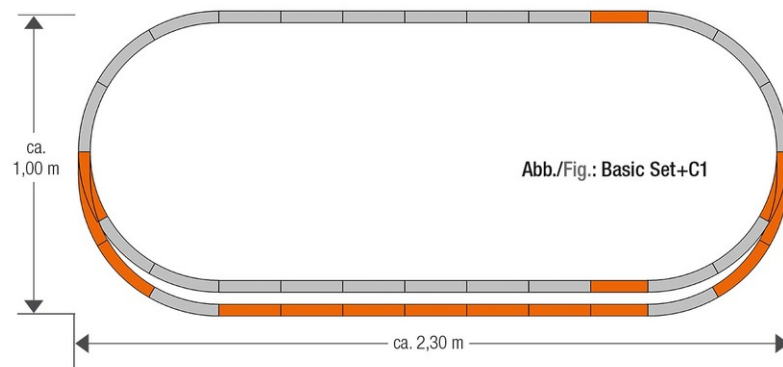

## Set di binari C1

N. art.: 61152

=

€76,90

Set di binari C1 geoLine.

Contenuto del Set:

6 binari dritti G200 (61110)

3 binari dritti G185 (61111)

2 binario curvo R3 (61123)

1 scambio sinistro in curva manuale (61154)

1 scambio destro in curva manuale (61155)

Ingombro ca. 230 x 100 cm