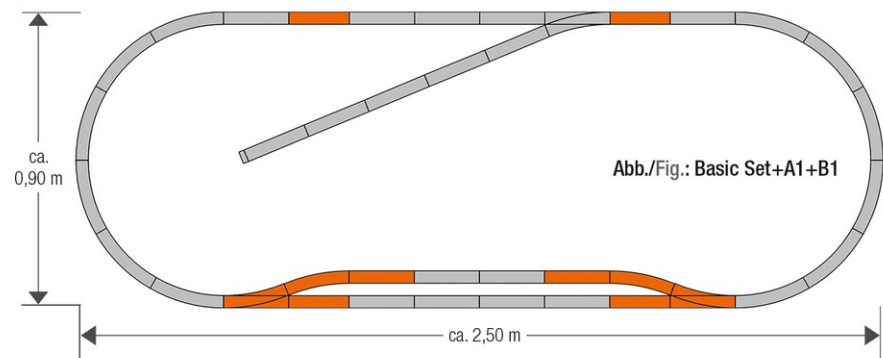

## Set di binari B1

N. art.: 61151

=

€53,90

Set di binari B1 geoLine.

Contenuto del Set:

2 binari dritti G200 (61110)

4 binari dritti G185 (61111)

2 controcurve GB22,5 (61128)

1 scambio sinistro manuale (61140)

1 scambio destro manuale (61141)

Ingombro ca. 250 x 90 cm