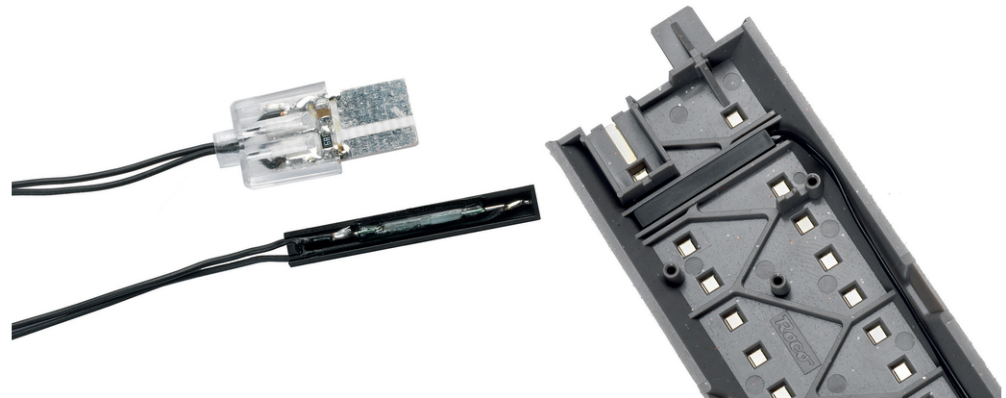

Contatto Reed in custodia in plastica per binari geoLine

N. art.: 61193

=

€10,40

Con eliminazione dei disturbi per evitare i picchi di tensione e con protezione del buffer. Con tutti i binari geoLine, questo accessorio può essere montato nei luoghi ad esso dedicati. Funzionamento con magnete 42256. Può anche essere utilizzato come contatto momentaneo di retroazione con il modulo di retroazione 10787 o il rilevatore 10808.