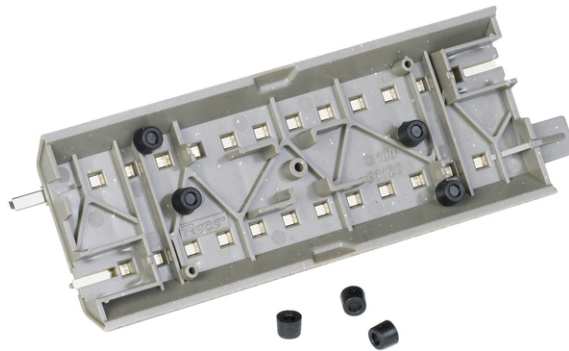

Elementi ammortizzatore per binari

N. art.: 61181

€8,60

Elementi ammortizzatore per binari geoLine.

Con gli elementi ammortizzatore, i binari geoLine possono essere isolati contro il terreno per ridurre la trasmissione di rumori di guida.

Contenuto: 56 pezzi/confezione.