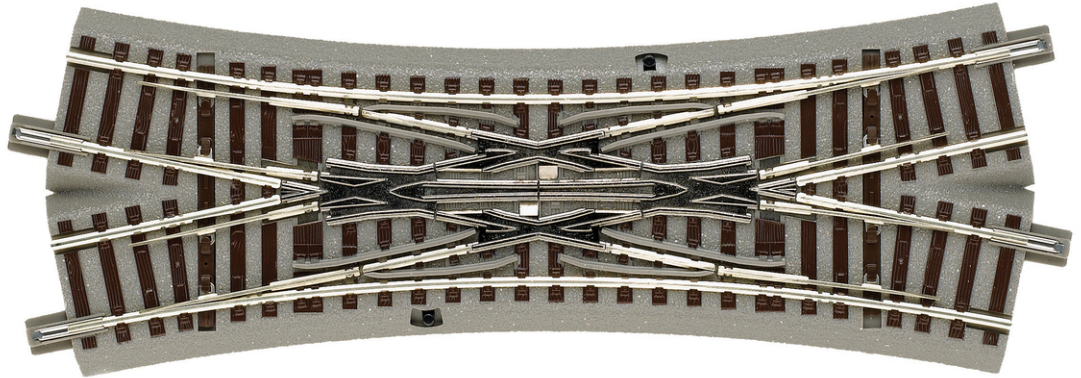

## Deviatoio incrocio doppio

N. art.: 61164

€51,40

Deviatoio incrocio doppio, con comando manuale.

Lunghezza 200 mm (lunghezza standard), angolo di incrocio 22,5°, raggio di deviato 502,7 mm.

I due meccanismi di commutazione manuali possono essere sostituiti dal meccanismo elettrico 61195.

Per attivare la modalità di funzionamento digitale, utilizzare lo speciale decodificatore scambi 61196.

Polarizzato dalla fabbrica a causa dei requisiti elettrici di questo tipo di deviatoio.