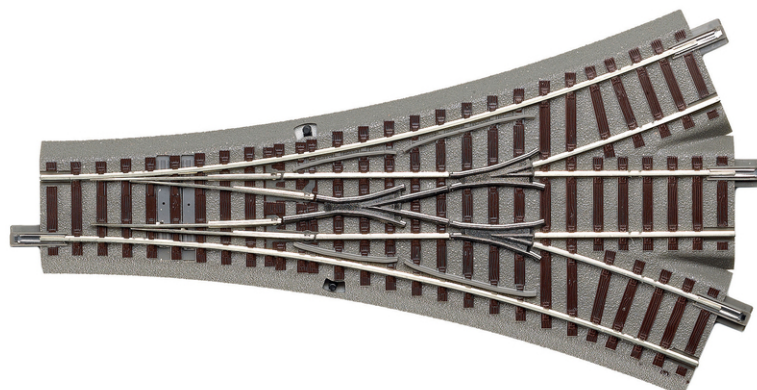

Deviatoio a tre vie

N. art.: 61160

€51,40

Deviatoio a tre vie, simmetrico, con comando manuale.

Lunghezza 200 mm (lunghezza standard), angoli di deviazione $22,5^\circ$, raggio di deviazione 502,7 mm.

I due meccanismi di commutazione manuali possono essere sostituiti dal meccanismo elettrico 61195.

Per attivare la modalità di funzionamento digitale, utilizzare lo speciale decodificatore scambi 61196.

Polarizzato dalla fabbrica a causa dei requisiti elettrici di questo tipo di deviatoio.