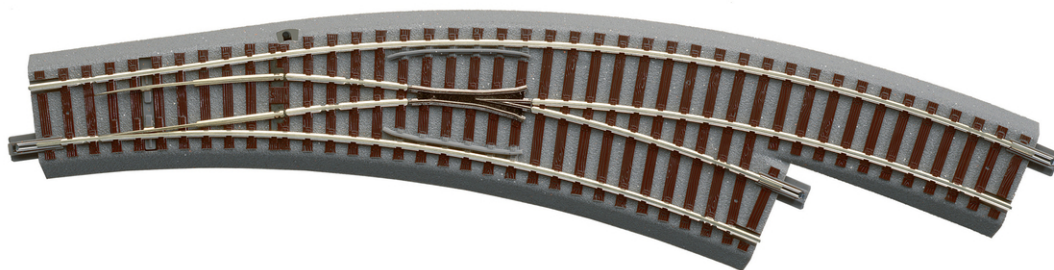

Deviatoio in curva destro R3/4

N. art.: 61155

€36,90

Deviatoio in curva destro R3/4 con comando manuale.

Raggio del binario principale e del binario di diramazione 434,5 mm, angolo dell'arco 30°.

Completa perfettamente il motore elettrico 61195.

Per attivare la modalità di funzionamento digitale, utilizzare lo speciale decodificatore deviatoi 61196.

La polarizzazione del cuore metallico può essere attivata in seguito.