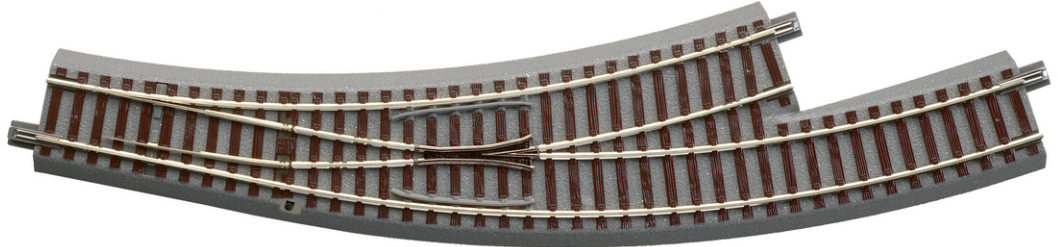

## Deviatoio in curva sinistro R3/4

N. art.: 61154

€36,90

Deviatoio in curva sinistro R3/4 con comando manuale.

Raggio del binario principale e del binario di diramazione 434,5 mm, angolo dell'arco 30°.

Completa perfettamente il motore elettrico 61195.

Per attivare la modalità di funzionamento digitale, utilizzare lo speciale decodificatore deviatoi 61196.

La polarizzazione del cuore metallico può essere attivata in seguito.