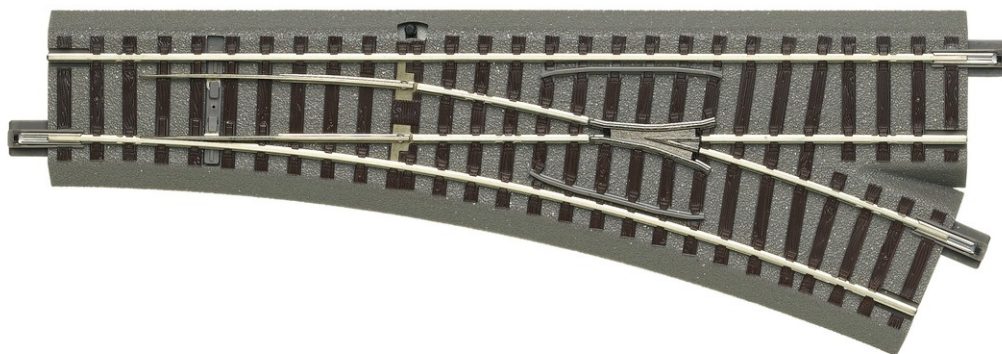

Deviatoio destro

N. art.: 61141

€23,60

Deviatoio destro con comando manuale.

Lunghezza 200 mm (lunghezza standard), angolo di deviazione 22,5°, raggio di deviazione 502,7 mm.

Completa perfettamente il motore elettrico 61195.

Per attivare la modalità di funzionamento digitale, utilizzare lo speciale decodificatore deviatoi 61196.

La polarizzazione del cuore metallico può essere attivata in seguito.