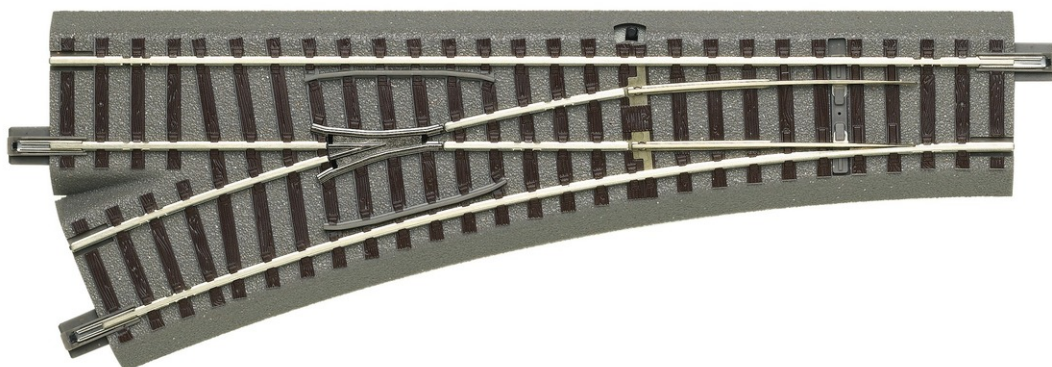

Deviatoio sinistro

N. art.: 61140

€23,60

Deviatoio sinistro con comando manuale.

Lunghezza 200 mm (lunghezza standard), angolo di deviato 22,5°, raggio di deviato 502,7 mm.

Completa perfettamente il motore elettrico 61195.

Per attivare la modalità di funzionamento digitale, utilizzare lo speciale decodificatore deviatoi 61196.

La polarizzazione del cuore metallico può essere attivata in seguito.